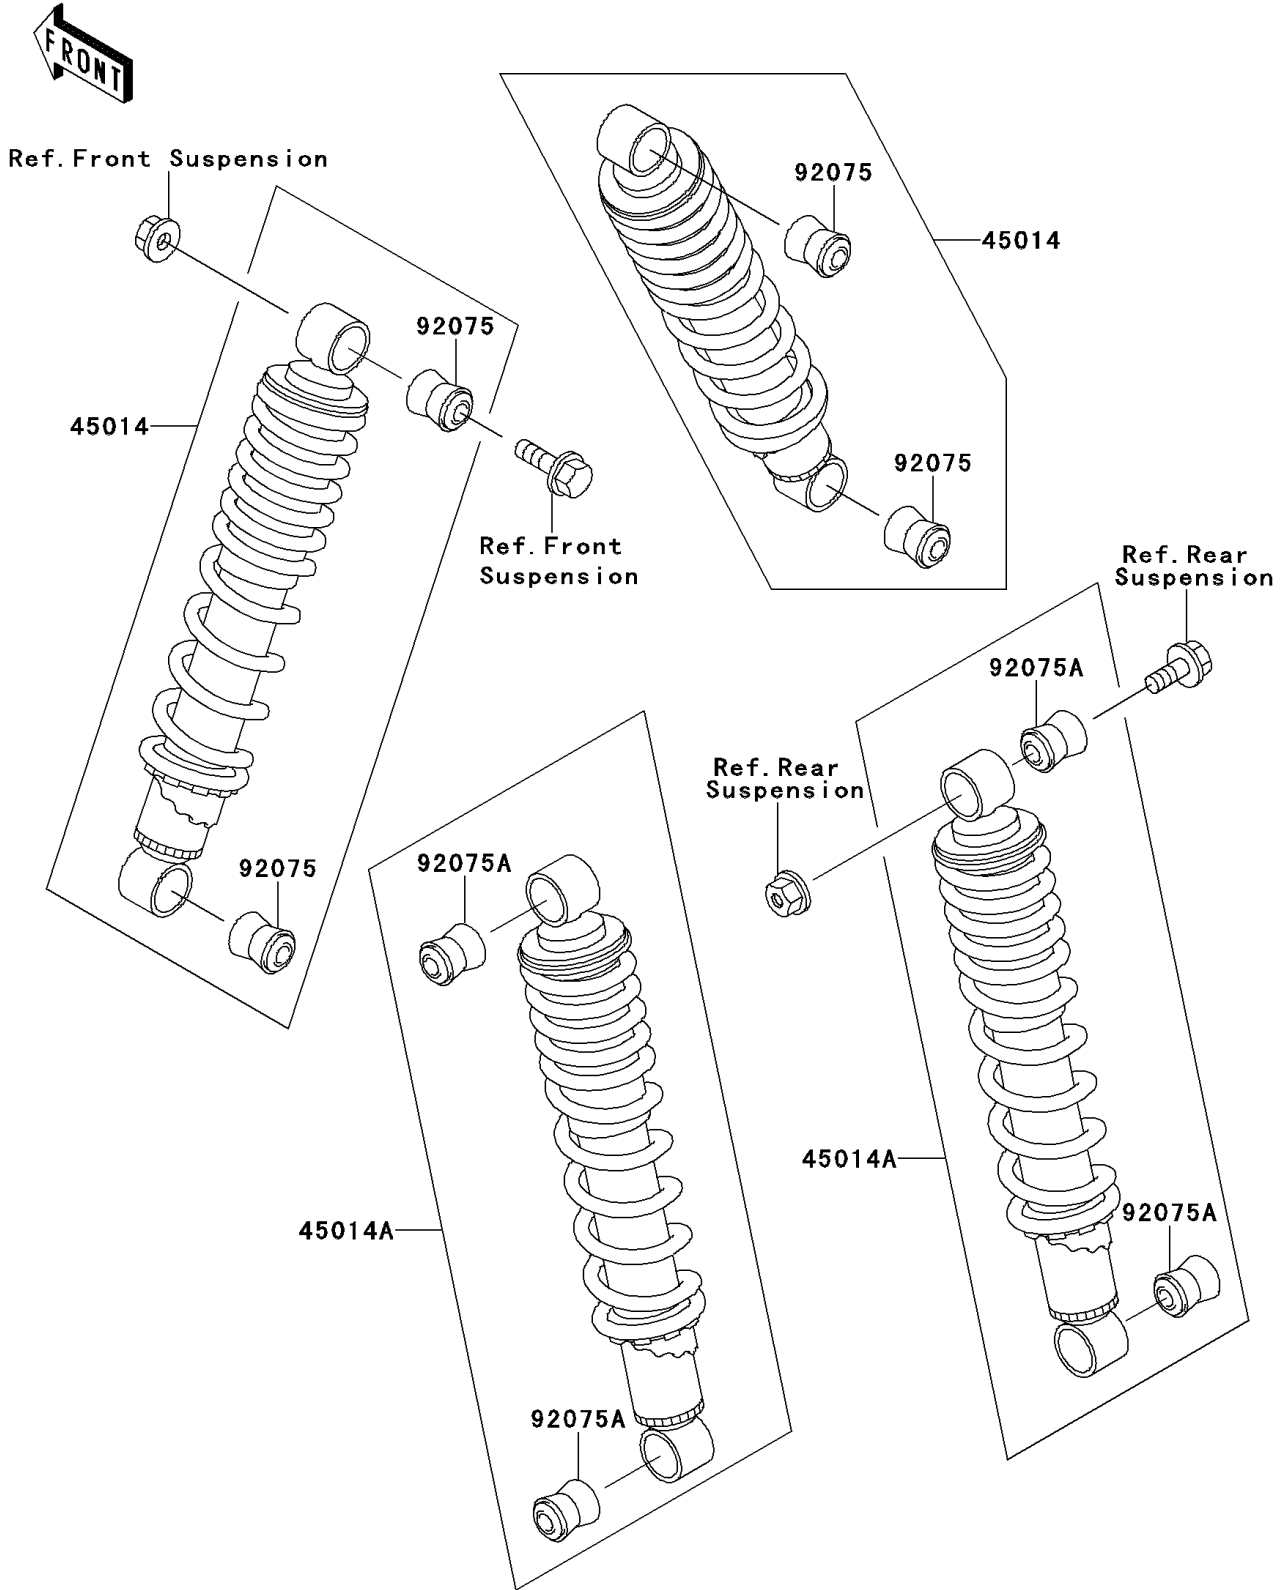

1993 Bayou 300 4X4 PARTS DIAGRAM

Shock Absorber(s)

F2280

1993 Bayou 300 4X4 PARTS LIST

Shock Absorber(s)

ITEM NAME	PART NUMBER	QUANTITY
SHOCKABSORBER,FR (Ref # 45014)	45014-1404	2
SHOCKABSORBER,RR (Ref # 45014A)	45014-1405	2
DAMPER,SHOCKABSORBER (Ref # 92075)	92075-1783	4
DAMPER,SHOCKABSORBER (Ref # 92075A)	92075-1784	4