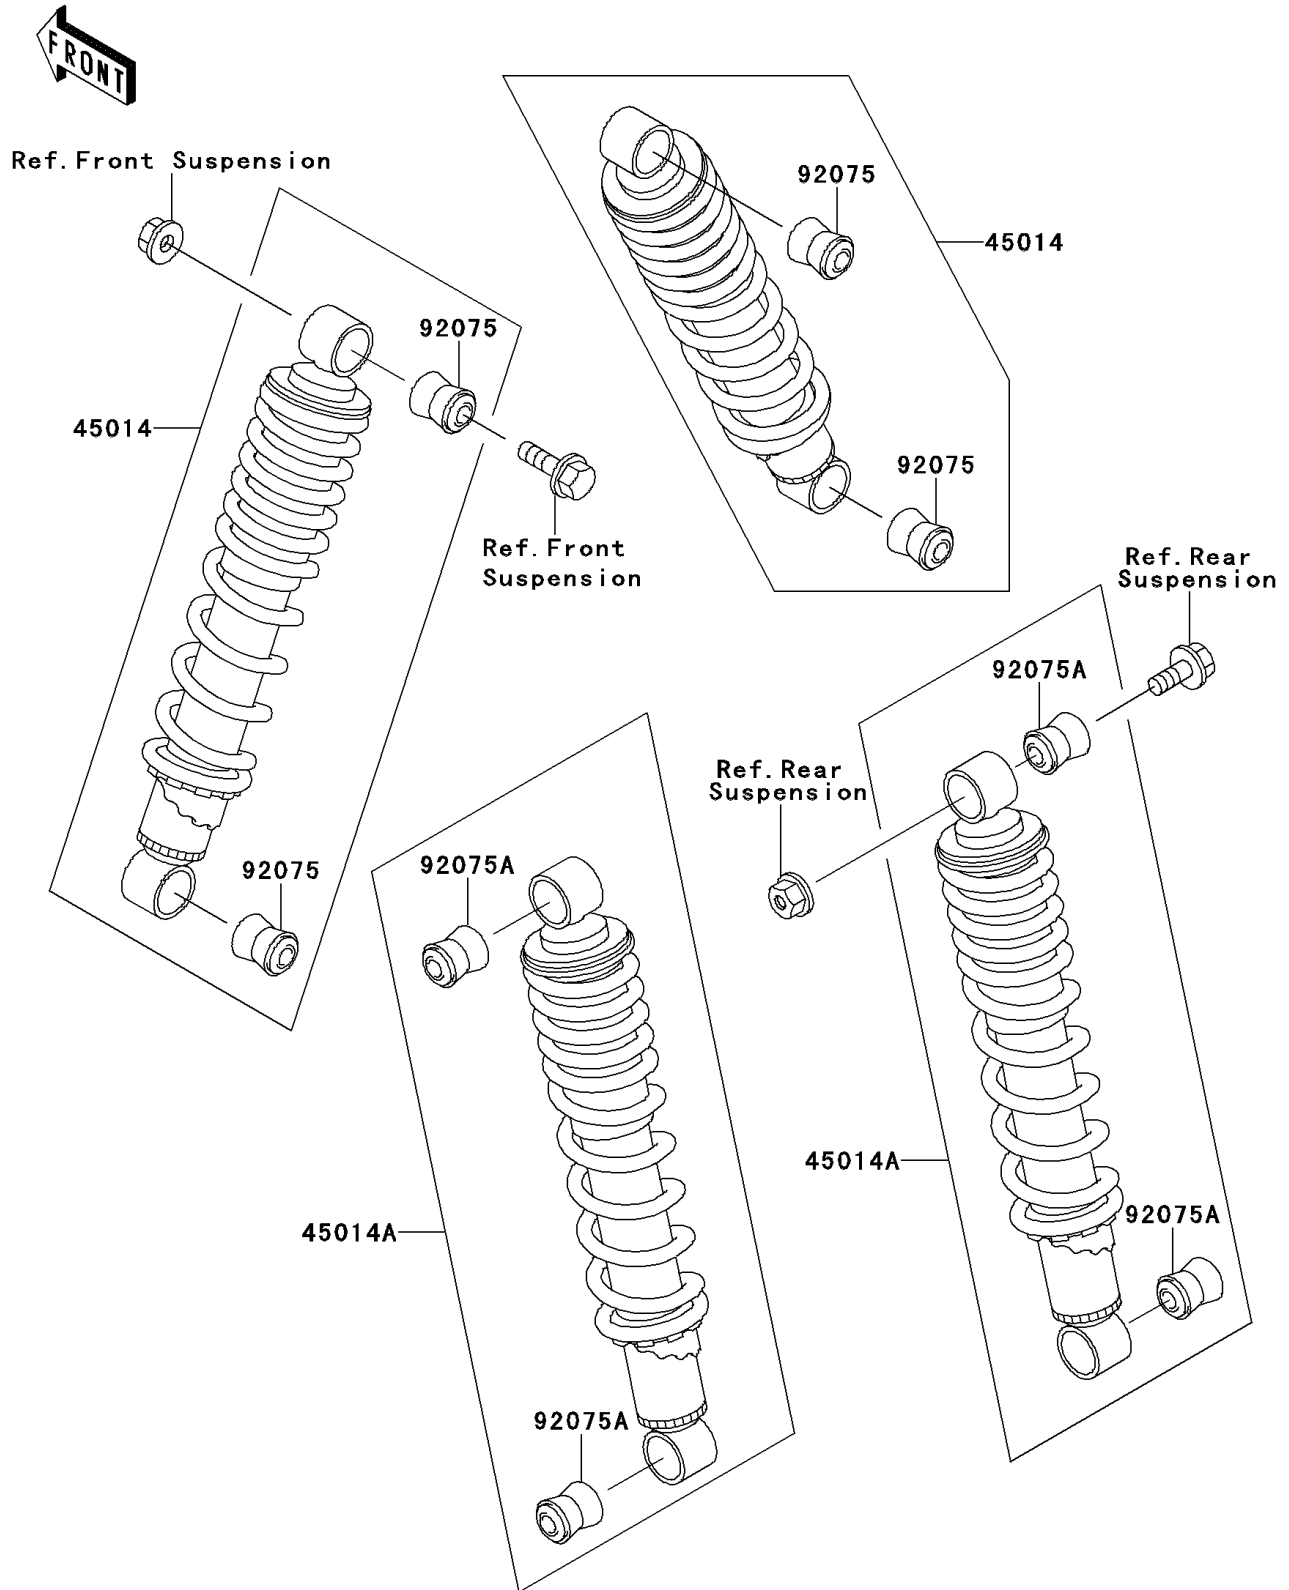

1994 Bayou 300 4X4 PARTS DIAGRAM

Shock Absorber(s)

F2280

1994 Bayou 300 4X4 PARTS LIST

Shock Absorber(s)

ITEM NAME	PART NUMBER	QUANTITY
SHOCKABSORBER,FR (Ref # 45014)	45014-1404	2
SHOCKABSORBER,RR (Ref # 45014A)	45014-1405	2
DAMPER,SHOCKABSORBER (Ref # 92075)	92075-1783	4
DAMPER,SHOCKABSORBER (Ref # 92075A)	92075-1784	4