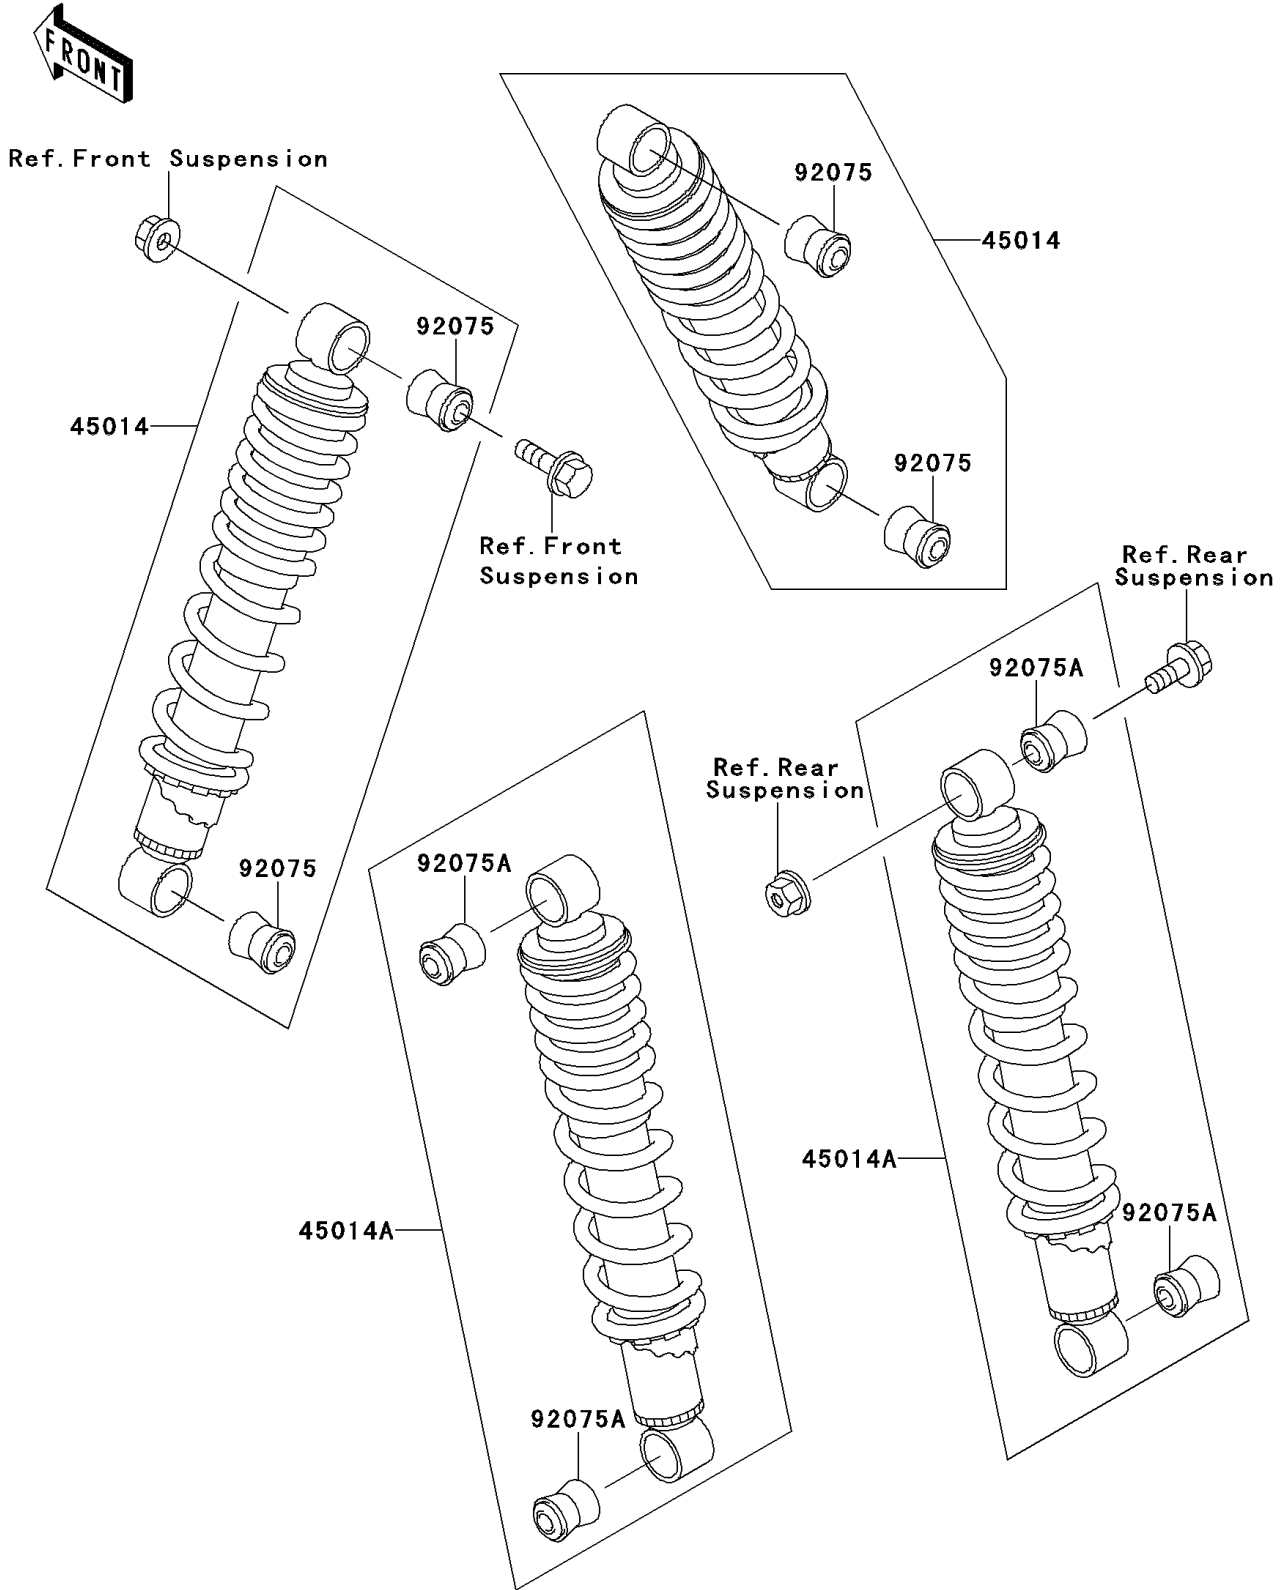

1995 Bayou 300 4X4 PARTS DIAGRAM

Shock Absorber(s)

F2280

1995 Bayou 300 4X4 PARTS LIST

Shock Absorber(s)

ITEM NAME	PART NUMBER	QUANTITY
SHOCKABSORBER,FR (Ref # 45014)	45014-1404	2
SHOCKABSORBER,RR (Ref # 45014A)	45014-1405	2
DAMPER,SHOCKABSORBER (Ref # 92075)	92075-1783	4
DAMPER,SHOCKABSORBER (Ref # 92075A)	92075-1784	4