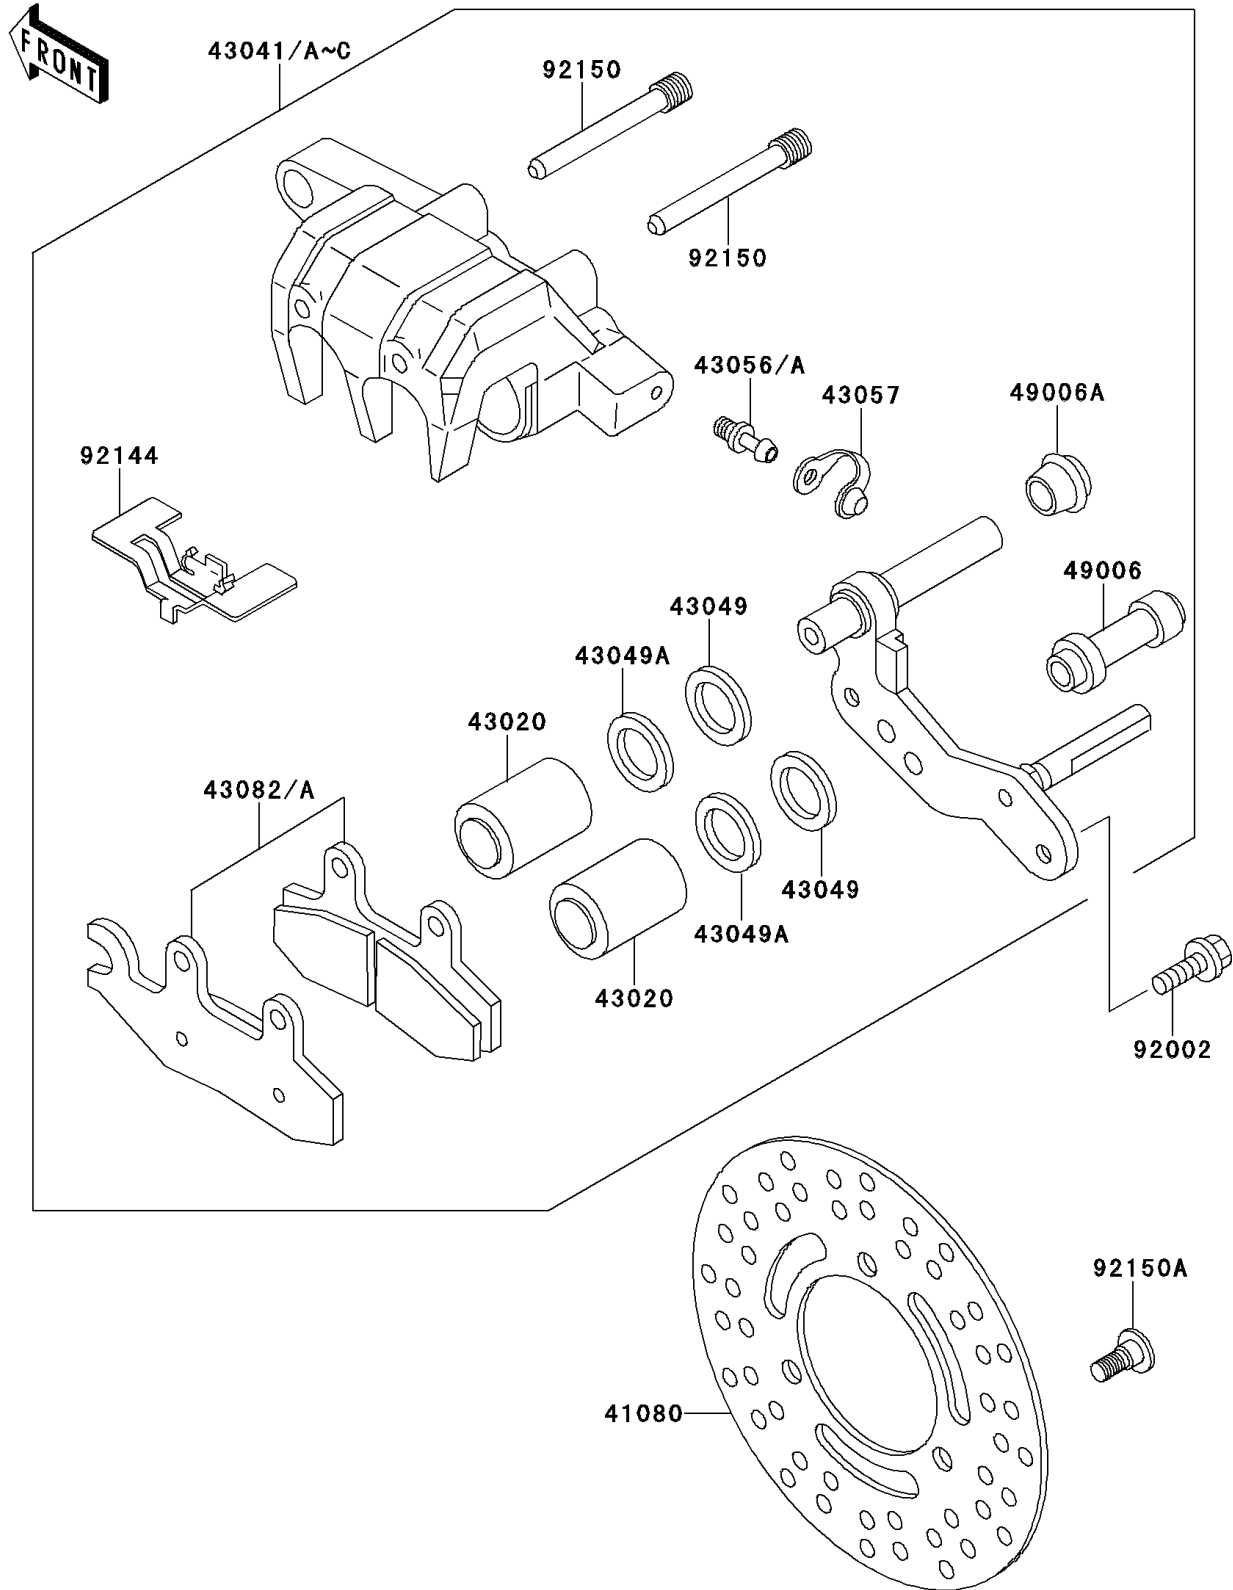

1993 Bayou 300 4X4 PARTS DIAGRAM

Front Brake

F2292

1993 Bayou 300 4X4 PARTS LIST

Front Brake

ITEM NAME	PART NUMBER	QUANTITY
DISC,FR (Ref # 41080)	41080-1216	2
PISTON-COMP-BRAKE (Ref # 43020)	43020-1101	4
CALIPER-ASSY,FR,LH (Ref # 43041)	43041-1488	1
CALIPER-ASSY,FR,RH (Ref # 43041A)	43041-1489	1
PACKING (Ref # 43049)	43049-1063	4
PACKING (Ref # 43049A)	43049-1064	4
BREATHER-BRAKE (Ref # 43056)	43056-1052	2
CAP-BREATHER (Ref # 43057)	43057-1001	2
PAD-ASSY-BRAKE,FR,LH (Ref # 43082)	43082-1093	1
PAD-ASSY-BRAKE,FR,RH (Ref # 43082A)	43082-1094	1
BOOT,CALIPER (Ref # 49006)	49006-1088	2
BOOT,CALIPER (Ref # 49006A)	49006-1242	2
BOLT,FLANGED,8X13 (Ref # 92002)	92002-1737	4
SPRING,PAD (Ref # 92144)	92144-1319	2
BOLT (Ref # 92150)	92150-1144	4
BOLT,SOCKET,8X20 (Ref # 92150A)	92150-1760	6