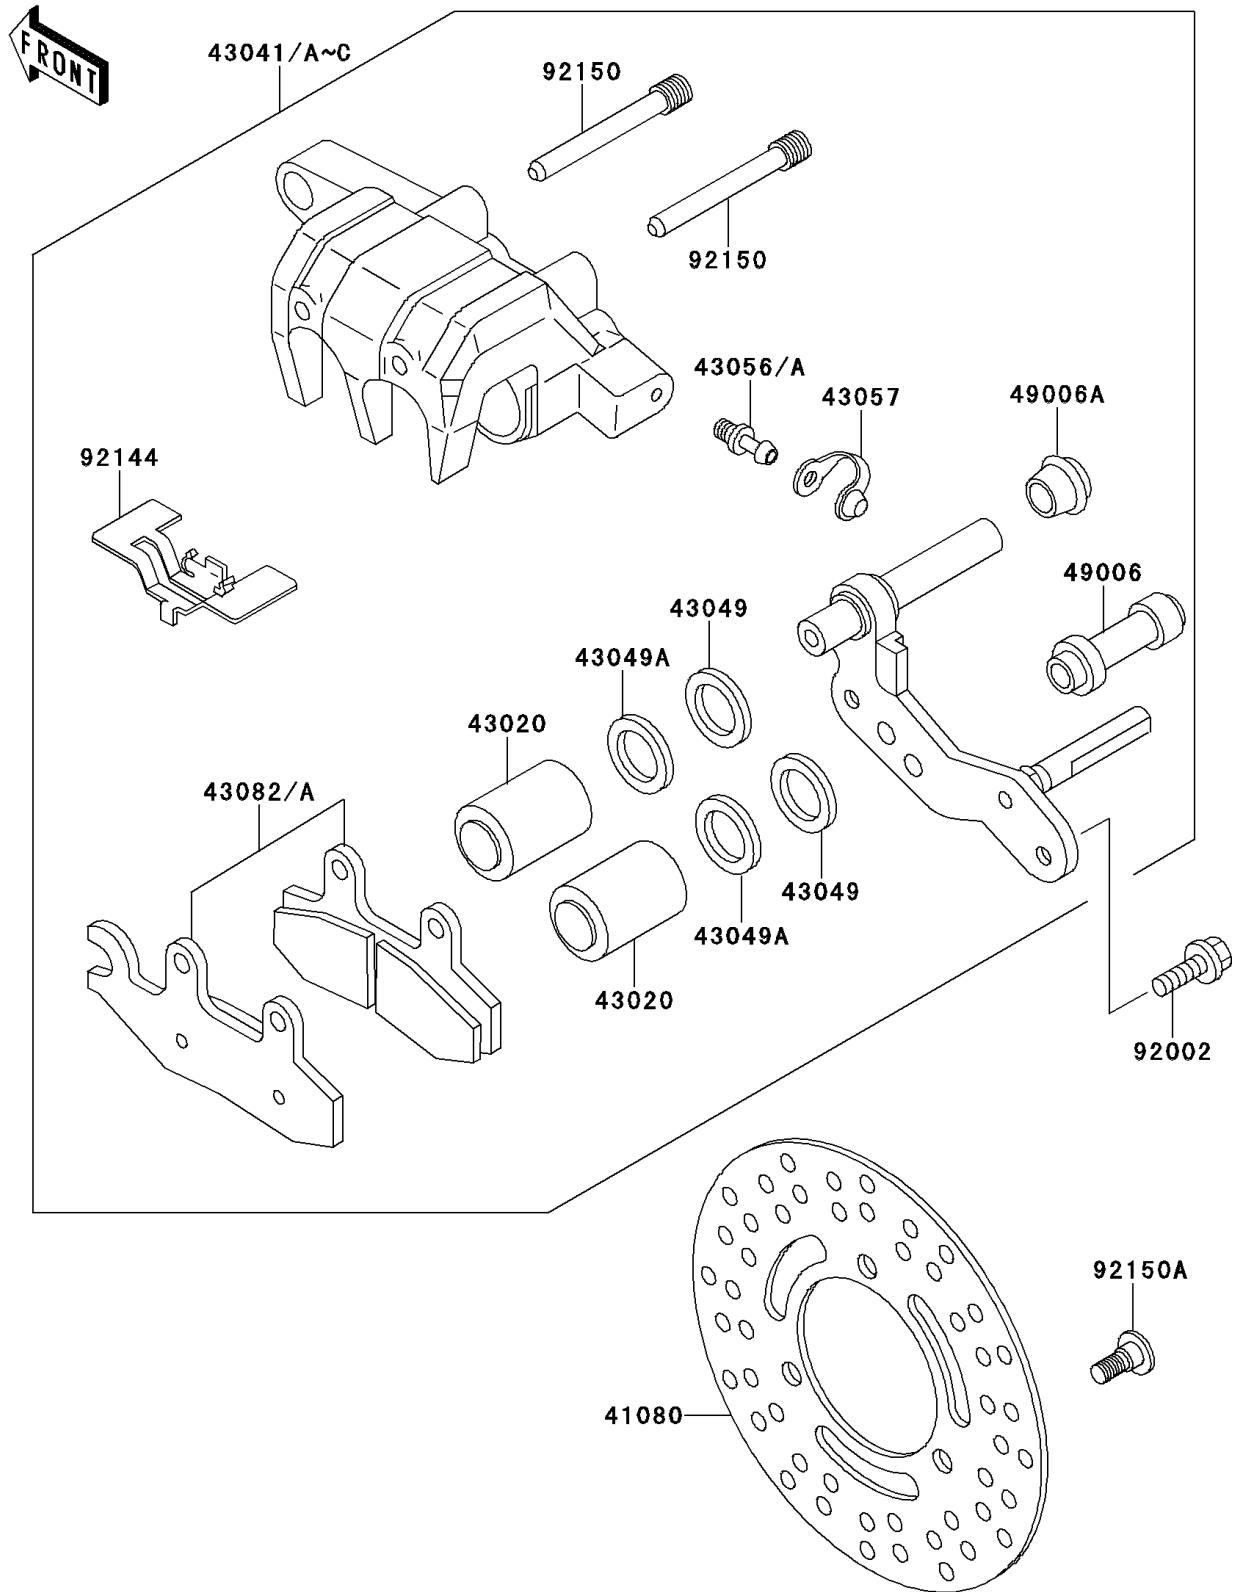

# 1994 Bayou 300 4X4 PARTS DIAGRAM

Front Brake

F2292

# 1994 Bayou 300 4X4 PARTS LIST

## Front Brake

ITEM NAME	PART NUMBER	QUANTITY
DISC,FR (Ref # 41080)	41080-1216	2
PISTON-COMP-BRAKE (Ref # 43020)	43020-1101	4
CALIPER-ASSY,FR,LH (Ref # 43041)	43041-1488	1
CALIPER-ASSY,FR,RH (Ref # 43041A)	43041-1489	1
PACKING (Ref # 43049)	43049-1063	4
PACKING (Ref # 43049A)	43049-1064	4
BREATHER-BRAKE (Ref # 43056)	43056-1052	2
CAP-BREATHER (Ref # 43057)	43057-1001	2
PAD-ASSY-BRAKE,FR,LH (Ref # 43082)	43082-1093	1
PAD-ASSY-BRAKE,FR,RH (Ref # 43082A)	43082-1094	1
BOOT,CALIPER (Ref # 49006)	49006-1088	2
BOOT,CALIPER (Ref # 49006A)	49006-1242	2
BOLT,FLANGED,8X13 (Ref # 92002)	92002-1737	4
SPRING,PAD (Ref # 92144)	92144-1319	2
BOLT (Ref # 92150)	92150-1144	4
BOLT,SOCKET,8X20 (Ref # 92150A)	92150-1760	6