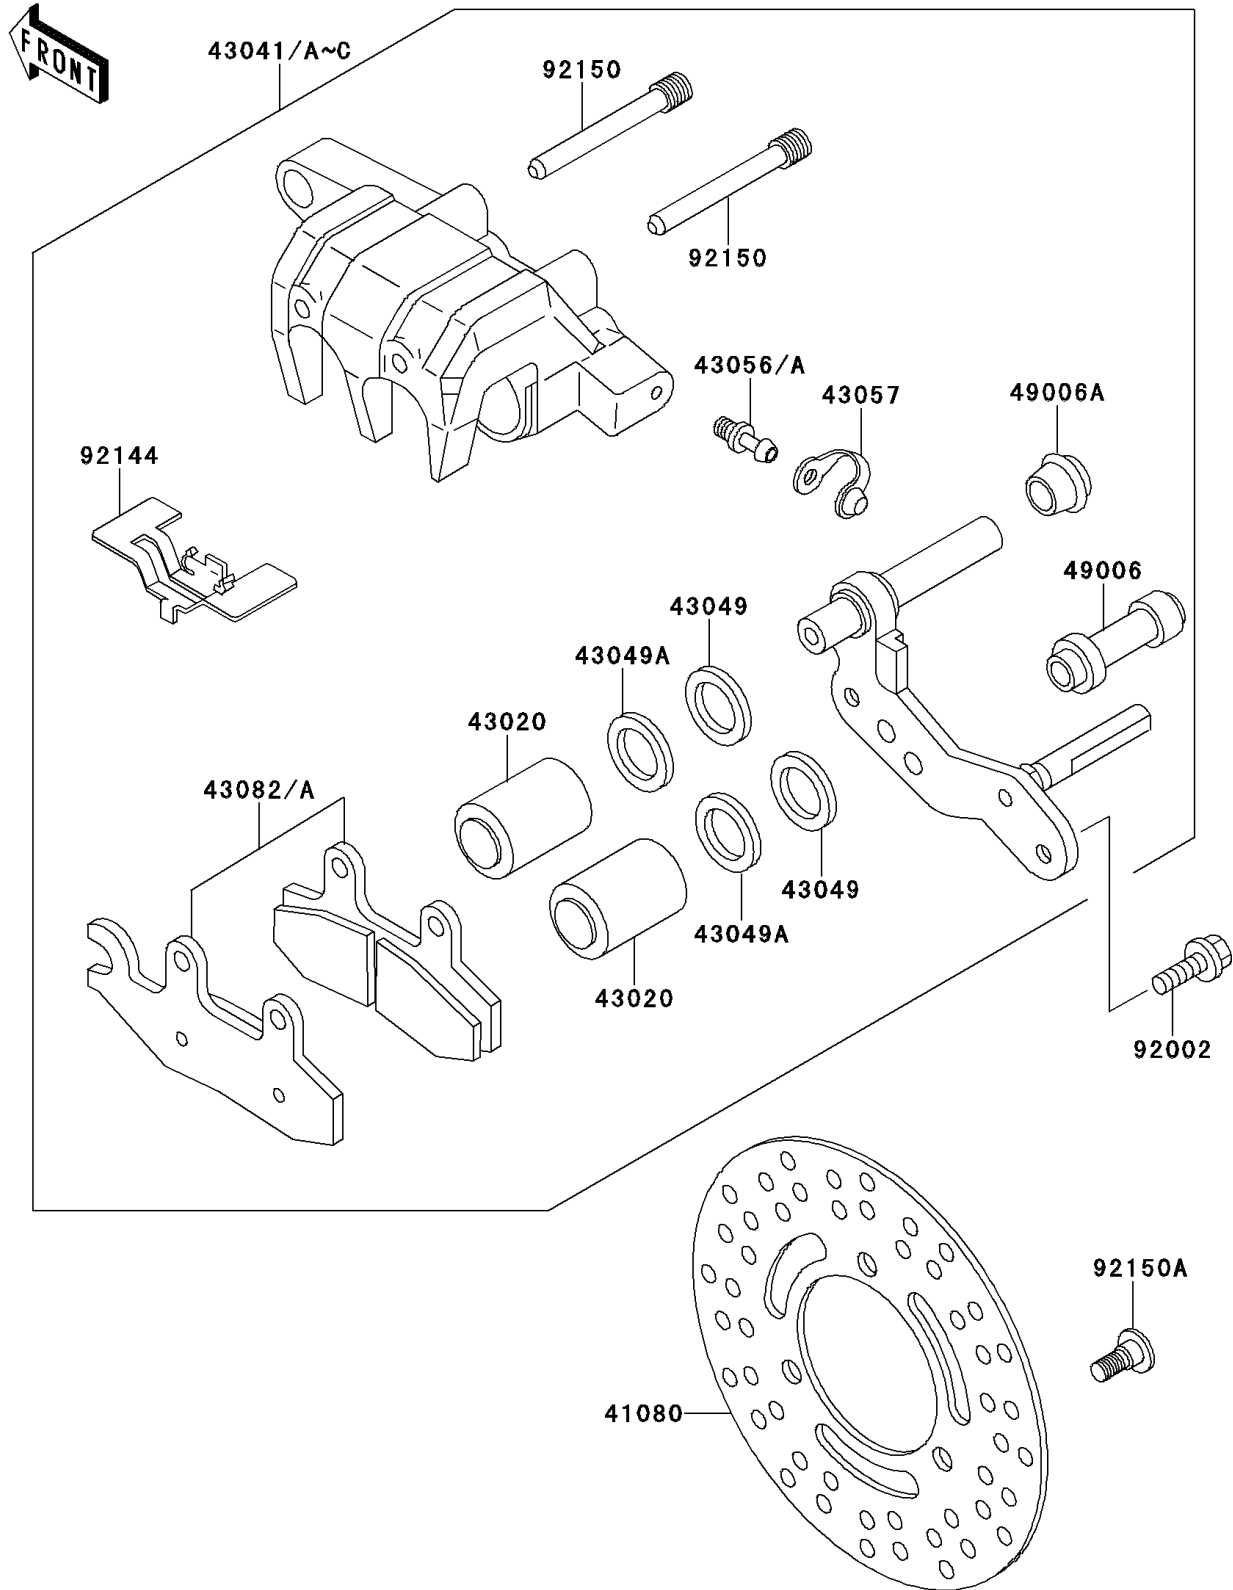

1996 Bayou 300 4X4 PARTS DIAGRAM

Front Brake

F2292

1996 Bayou 300 4X4 PARTS LIST

Front Brake

ITEM NAME	PART NUMBER	QUANTITY
-----------	-------------	----------