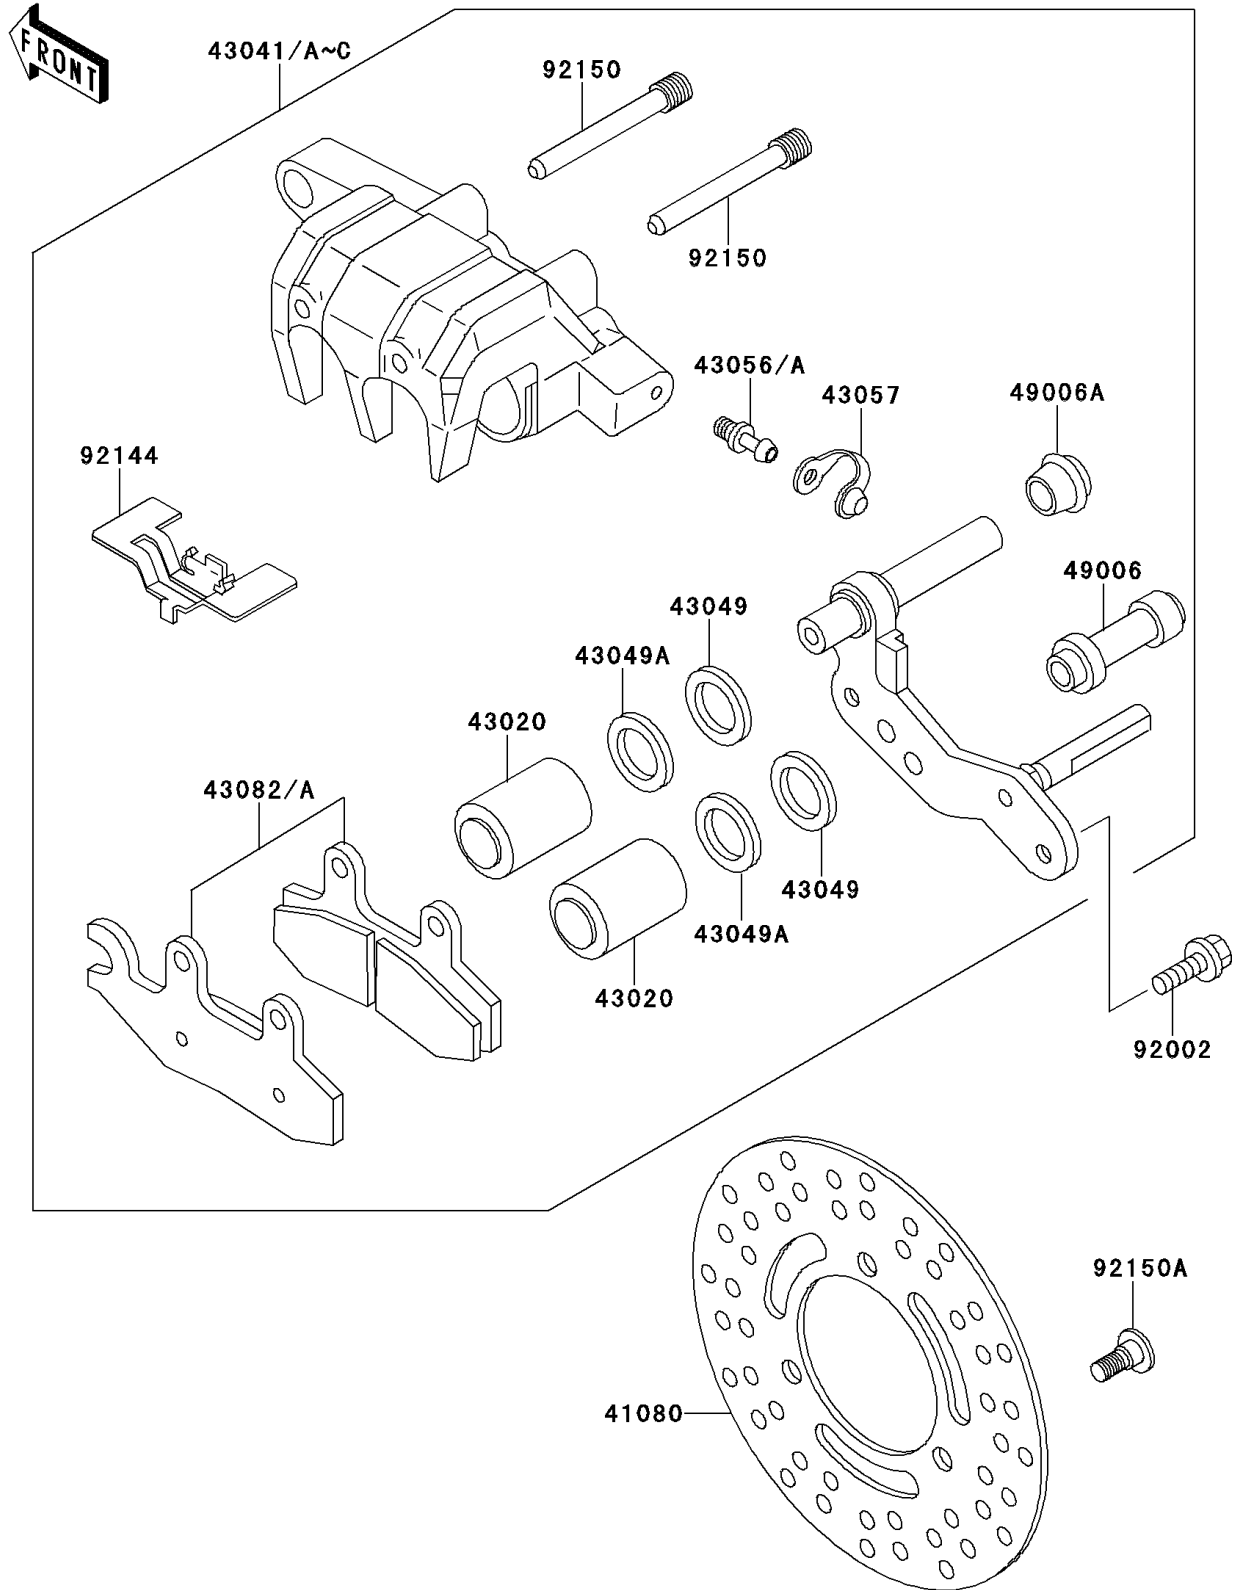

1996 Bayou 300 4X4 PARTS DIAGRAM

Front Brake

F2292

1996 Bayou 300 4X4 PARTS LIST

Front Brake

ITEM NAME	PART NUMBER	QUANTITY
DISC,FR (Ref # 41080)	41080-1216	2
PISTON-COMP-BRAKE (Ref # 43020)	43020-1101	4
CALIPER-ASSY,FR,LH (Ref # 43041B)	43041-1518	1
CALIPER-ASSY,FR,RH (Ref # 43041C)	43041-1519	1
PACKING (Ref # 43049)	43049-1063	4
PACKING (Ref # 43049A)	43049-1064	4
BREATHER-BRAKE (Ref # 43056A)	43056-1055	2
CAP-BREATHER (Ref # 43057)	43057-1001	2
PAD-ASSY-BRAKE,FR,LH (Ref # 43082)	43082-1093	1
PAD-ASSY-BRAKE,FR,RH (Ref # 43082A)	43082-1094	1
BOOT,CALIPER (Ref # 49006)	49006-1088	2
BOOT,CALIPER (Ref # 49006A)	49006-1242	2
BOLT,FLANGED,8X13 (Ref # 92002)	92002-1737	4
SPRING,PAD (Ref # 92144)	92144-1319	2
BOLT (Ref # 92150)	92150-1144	4
BOLT,SOCKET,8X20 (Ref # 92150A)	92150-1760	6