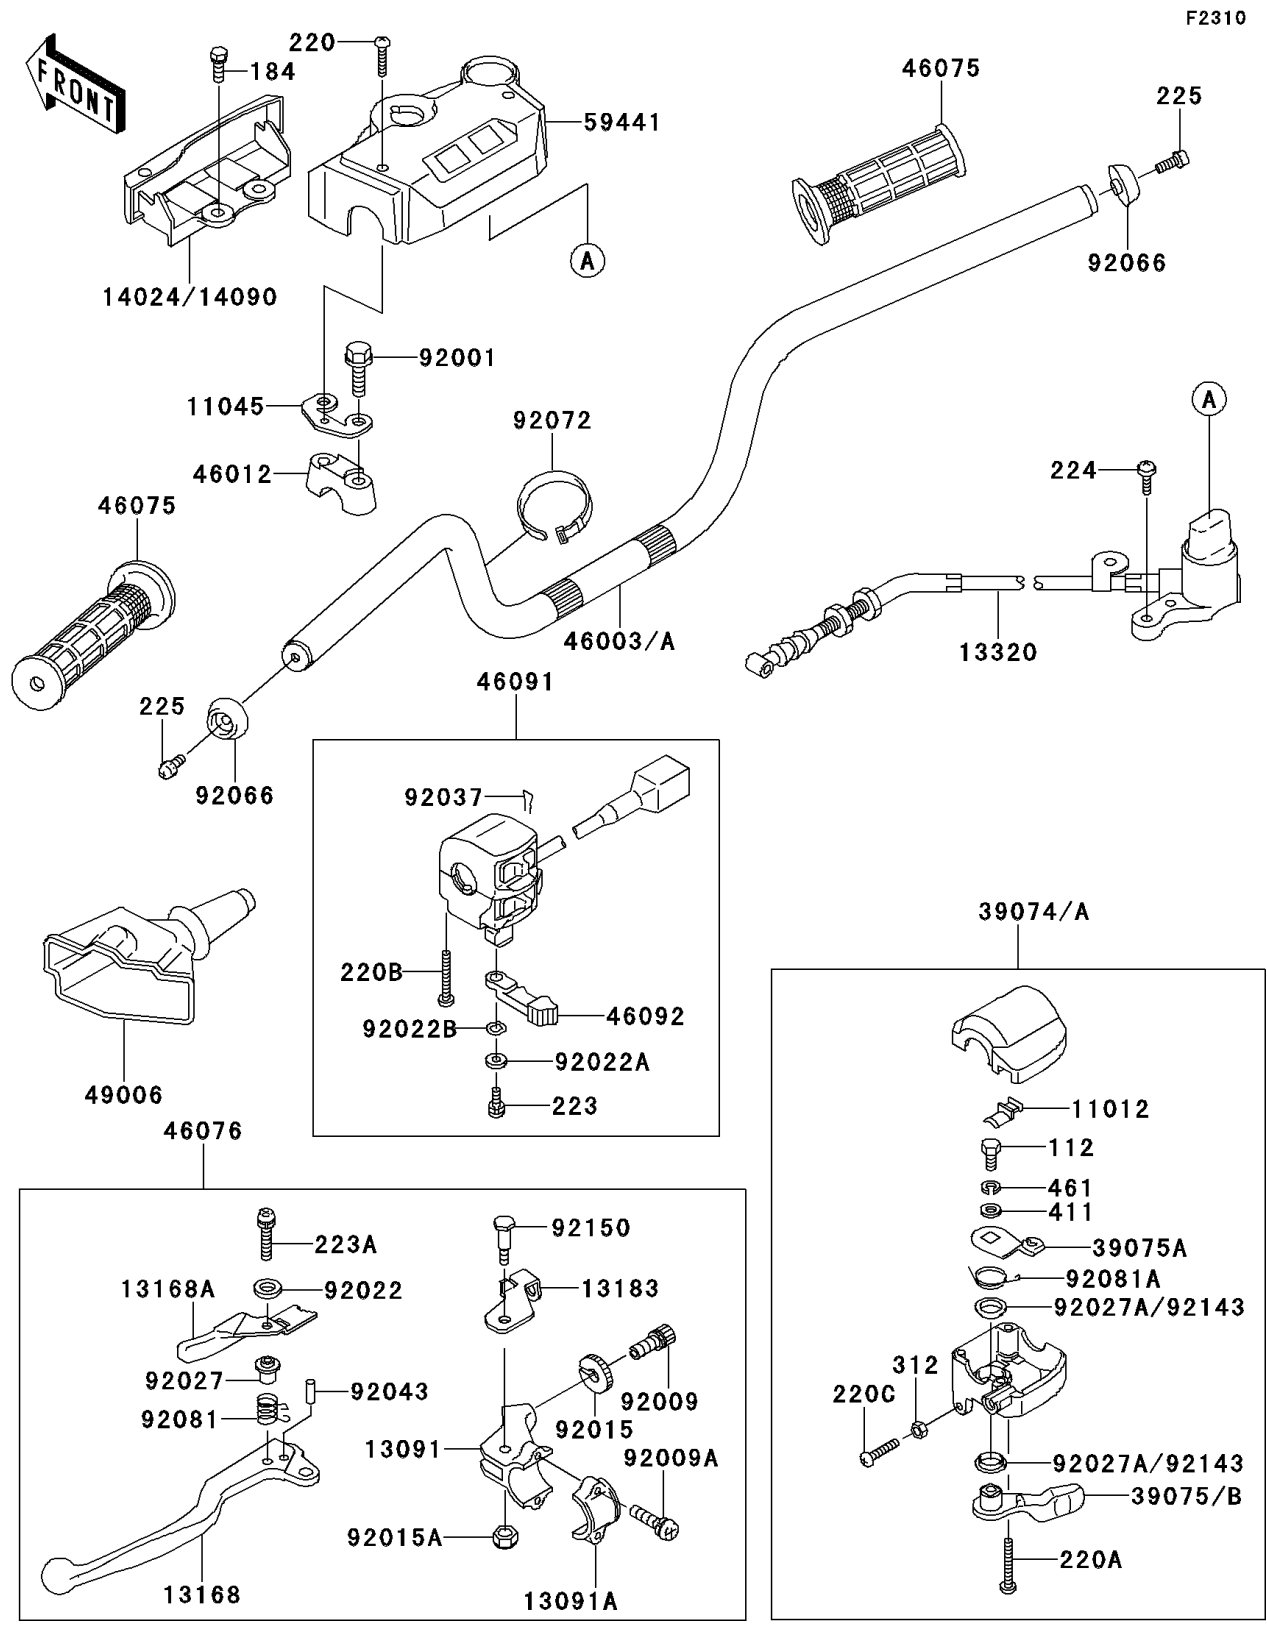

1995 Bayou 300 4X4 PARTS DIAGRAM

Handlebar

1995 Bayou 300 4X4 PARTS LIST

Handlebar

ITEM NAME	PART NUMBER	QUANTITY
CAP (Ref # 11012)	11012-1425	1
BRACKET,HANDLE COVER (Ref # 11045)	11045-1925	2
HOLDER,LEVER (Ref # 13091)	13091-1703	1
HOLDER (Ref # 13091A)	13091-1704	1
LEVER (Ref # 13168)	13168-1449	1
LEVER,LOCK (Ref # 13168A)	13168-1450	1
PLATE,LOCK (Ref # 13183)	13183-1609	1
LEVER-ASSY,REVERSE (Ref # 13320)	13320-1005	1
COVER,HANDLE (Ref # 14024)	14024-1720	1
LEVER-ASSY-THROTTLE (Ref # 39074A)	39074-1055	1
LEVER-THROTTLE,ARM (Ref # 39075A)	39075-1054	1
LEVER-THROTTLE (Ref # 39075B)	39075-1059	1
HANDLE (Ref # 46003A)	46003-1365	1
HOLDER-HANDLE (Ref # 46012)	46012-1168	2
GRIP (Ref # 46075)	46075-1056	2
LEVER-ASSY-GRIP,LH (Ref # 46076)	46076-1178	1
HOUSING-ASSY-CONTROL,LH (Ref # 46091)	46091-1462	1
LEVER-GRIP,CHOKE (Ref # 46092)	46092-1149	1
BOOT,CLUTCH LEVER (Ref # 49006)	49006-1057	1
COVER-HANDLE (Ref # 59441)	59441-1077	1
BOLT,FLANGED,8X58 (Ref # 92001)	92001-1005	4
SCREW,CABLE ADJUST,8MM (Ref # 92009)	92009-1435	1
SCREW (Ref # 92009A)	92009-1627	2
NUT,CABLE ADJUST LOCK (Ref # 92015)	92015-1596	1
NUT (Ref # 92015A)	92015-1829	1
WASHER,4MM (Ref # 92022)	92022-1647	1
WASHER,5MM (Ref # 92022A)	92022-1837	1
WASHER,WAVE,5MM (Ref # 92022B)	92022-1838	1
COLLAR,RETURN SPRING (Ref # 92027)	92027-1336	1