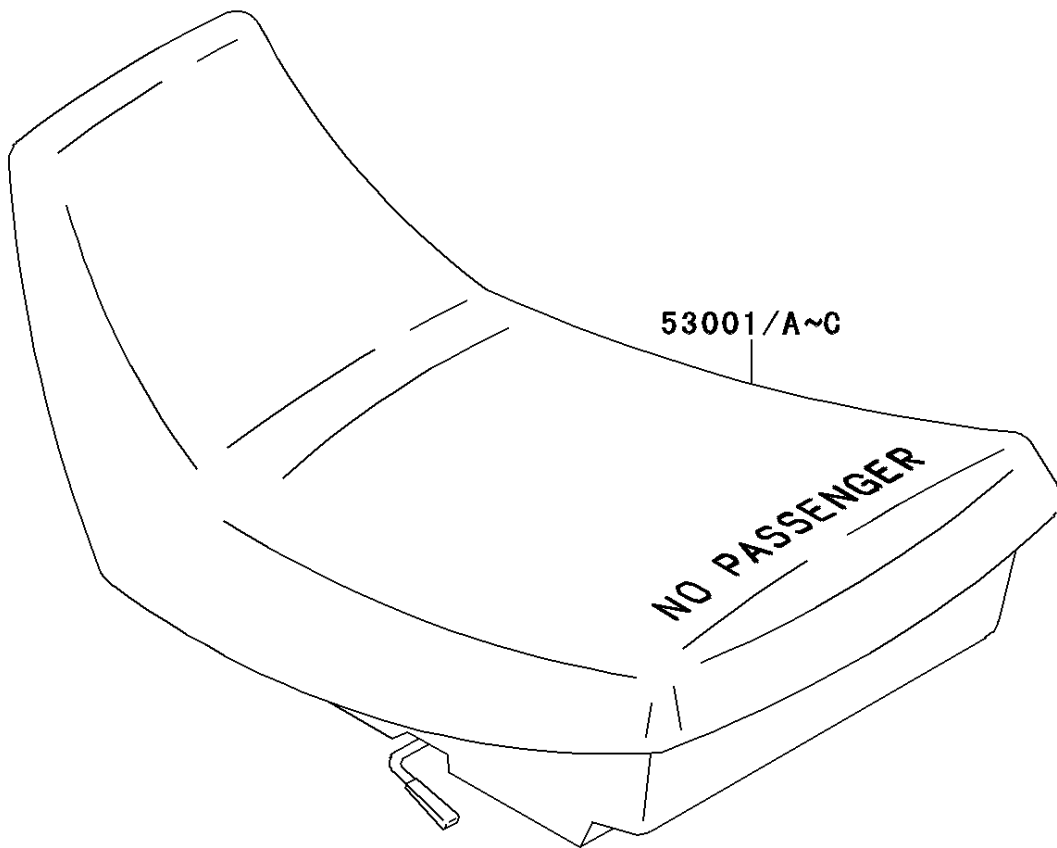

# 1995 Bayou 300 4X4 PARTS DIAGRAM

Seat

F2510

# 1995 Bayou 300 4X4 PARTS LIST

## Seat

| ITEM NAME                         | PART NUMBER   | QUANTITY |
|-----------------------------------|---------------|----------|
| SEAT-ASSY,S.GRAY (Ref # 53001A)   | 53001-1543-LG | 1        |
| SEAT-ASSY,GREEN 16 (Ref # 53001B) | 53001-1543-LR | 1        |