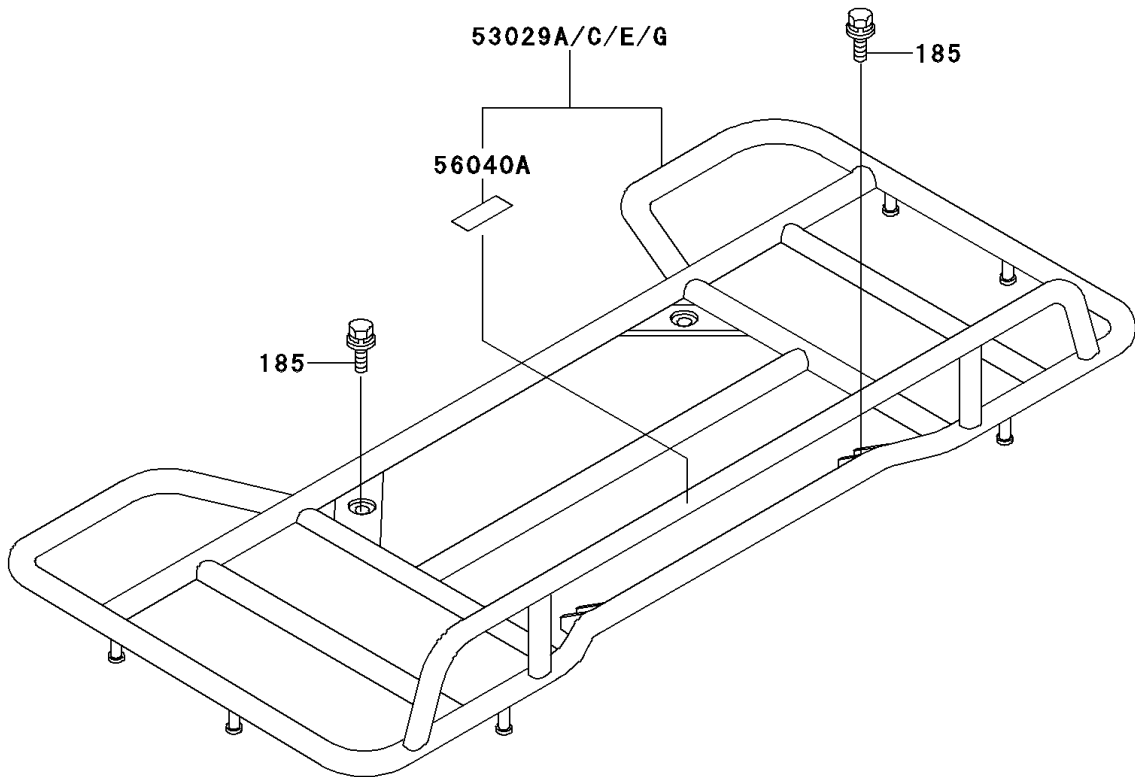

# 1995 Bayou 300 4X4 PARTS DIAGRAM

Carrier(s)

F2520

# 1995 Bayou 300 4X4 PARTS LIST

Carrier(s)

ITEM NAME	PART NUMBER	QUANTITY
BOLT-UPSET-WSP-SMALL (Ref # 185)	185C0816	6
BOLT-UPSET-WSP-SMALL,8X35 (Ref # 185A)	185J0835	2
LABEL-WARNING,MAXIMUM LOAD (Ref # 56040)	56040-1259	1
LABEL-WARNING,MAXIMUM LOAD (Ref # 56040A)	56040-1260	1
CARRIER,FR (Ref # 53029)	53029-1102	1
CARRIER,RR (Ref # 53029A)	53029-1104	1
CARRIER,FR (Ref # 53029B)	53029-1108	1
CARRIER,RR (Ref # 53029C)	53029-1110	1