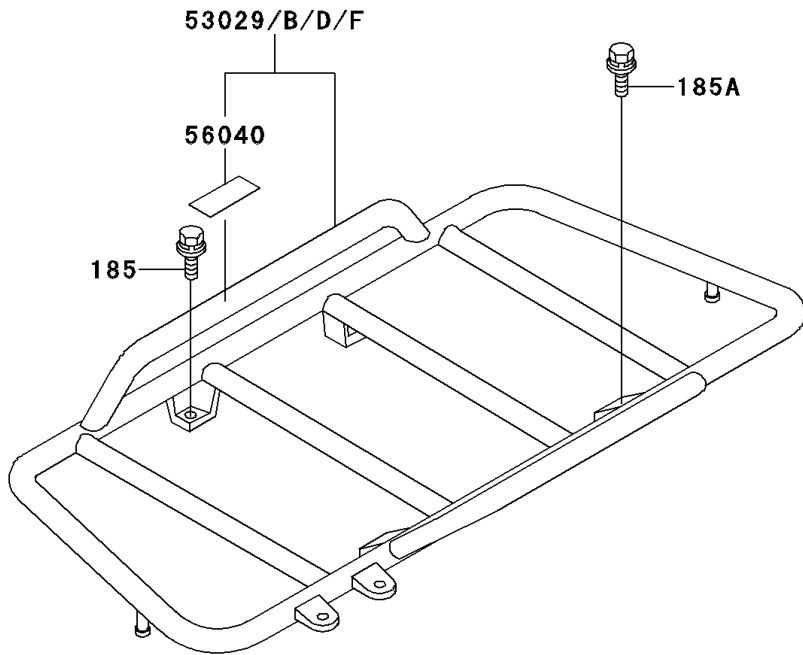

# 1995 Bayou 300 4X4 PARTS DIAGRAM

Carrier(s)

F2520

# 1995 Bayou 300 4X4 PARTS LIST

Carrier(s)

ITEM NAME	PART NUMBER	QUANTITY
BOLT-UPSET-WSP-SMALL (Ref # 185)	185C0816	6
BOLT-UPSET-WSP-SMALL,8X35 (Ref # 185A)	185J0835	2
LABEL-WARNING,MAXIMUM LOAD (Ref # 56040)	56040-1259	1
LABEL-WARNING,MAXIMUM LOAD (Ref # 56040A)	56040-1260	1
CARRIER,FR (Ref # 53029)	53029-1102	1
CARRIER,RR (Ref # 53029A)	53029-1104	1
CARRIER,FR (Ref # 53029B)	53029-1108	1
CARRIER,RR (Ref # 53029C)	53029-1110	1