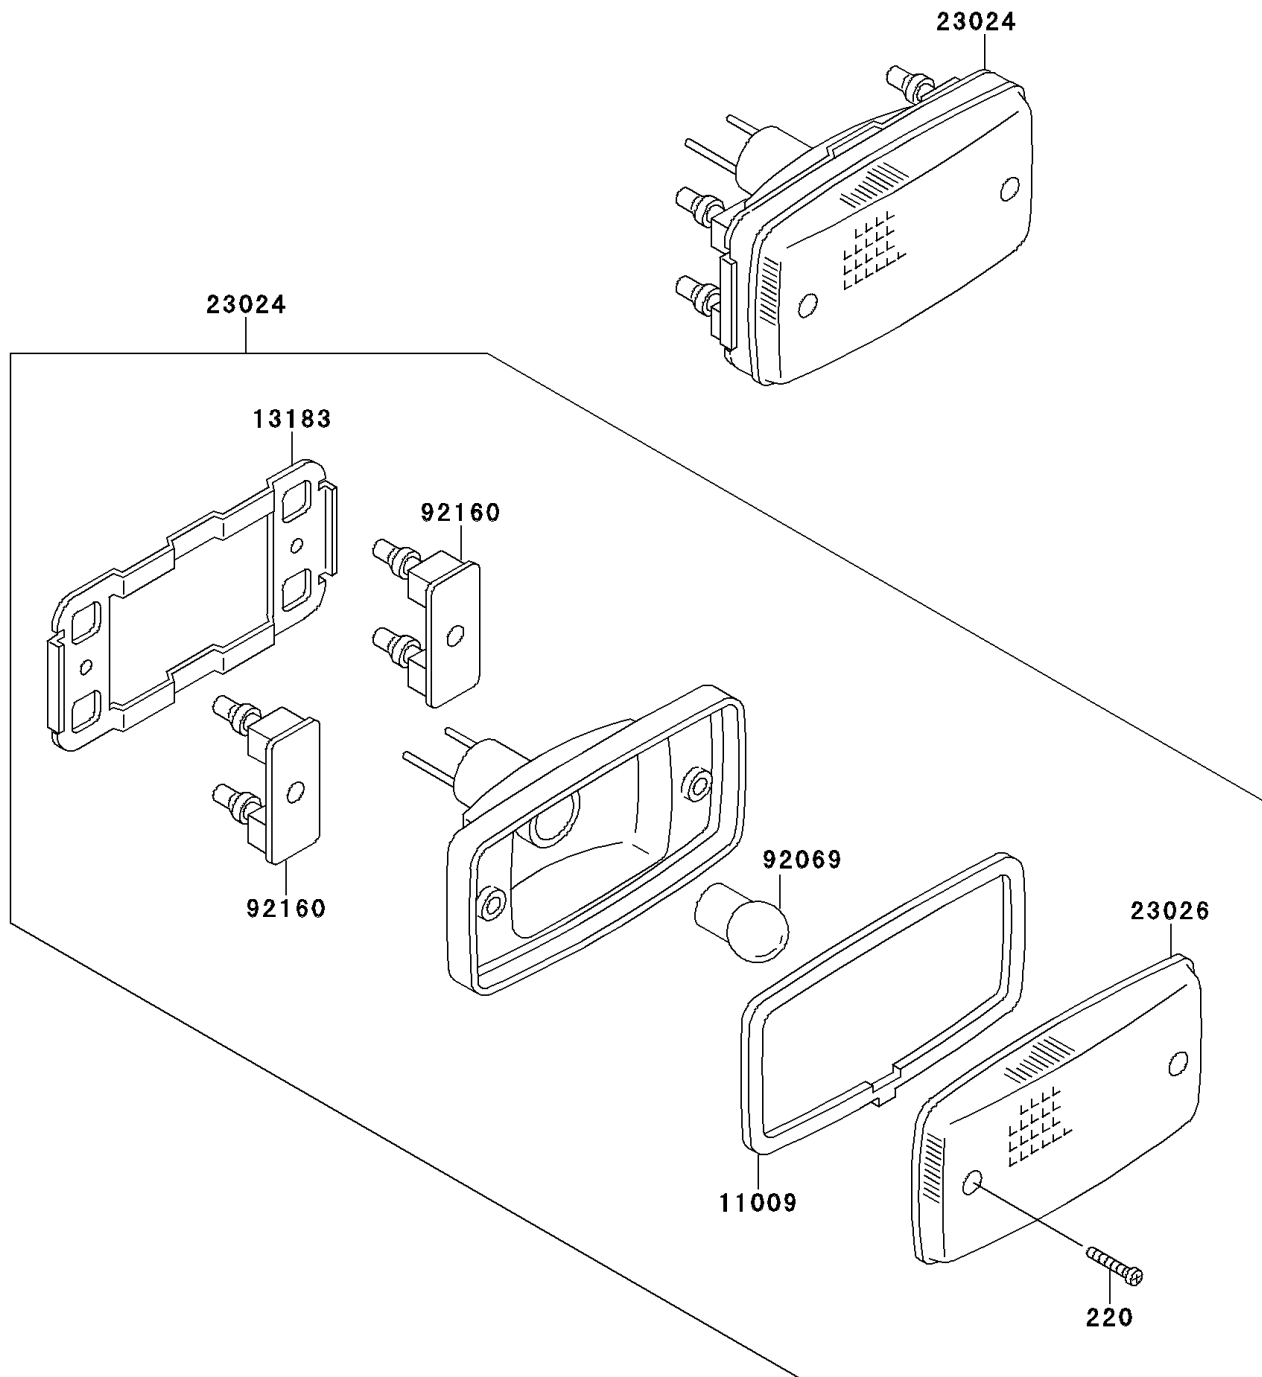

# 1993 Bayou 300 4X4 PARTS DIAGRAM

Taillight(s)

F2720

# 1993 Bayou 300 4X4 PARTS LIST

## Taillight(s)

ITEM NAME	PART NUMBER	QUANTITY
SCREW-PAN-CROS (Ref # 220)	220B0420	4
GASKET,TAIL LAMP (Ref # 11009)	11009-4004	2
PLATE,TAIL LAMP (Ref # 13183)	13183-1261	2
LAMP-ASSY-TAIL (Ref # 23024)	23024-1118	2
LENS,TAIL LAMP (Ref # 23026)	23026-4003	2
BULB,12V 8W (Ref # 92069)	92069-1012	2
DAMPER,TAIL LAMP (Ref # 92160)	92160-1053	4