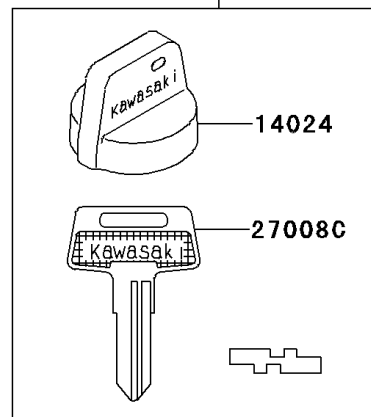

# 1996 Bayou 300 4X4 PARTS DIAGRAM

Ignition Switch

F2770

27008D

27008E

23016

27005/A

27008F

27008G