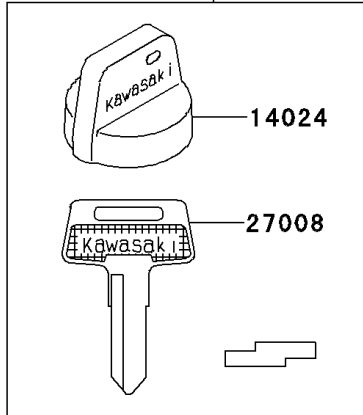

# 1996 Bayou 300 4X4 PARTS DIAGRAM

Ignition Switch

F2770

27008D

27008E

23016

27005/A

27008F

27008G