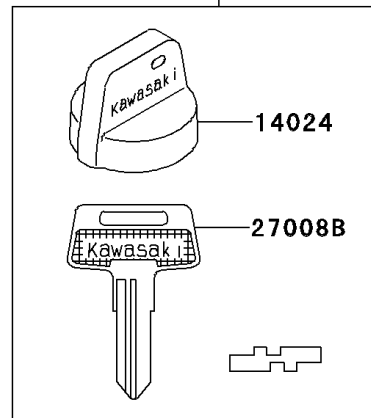

# 1996 Bayou 300 4X4 PARTS DIAGRAM

Ignition Switch

F2770

27008D

27008E

23016

27005/A

27008F

27008G