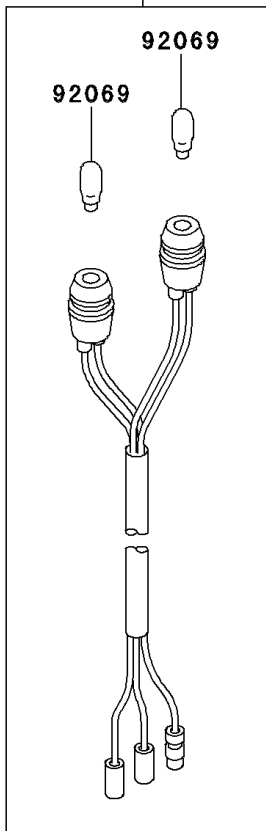

# 1996 Bayou 300 4X4 PARTS DIAGRAM

Ignition Switch

F2770

27008D

27008E

23016

27005/A

27008F

# 1996 Bayou 300 4X4 PARTS LIST

Ignition Switch

ITEM NAME	PART NUMBER	QUANTITY
-----------	-------------	----------