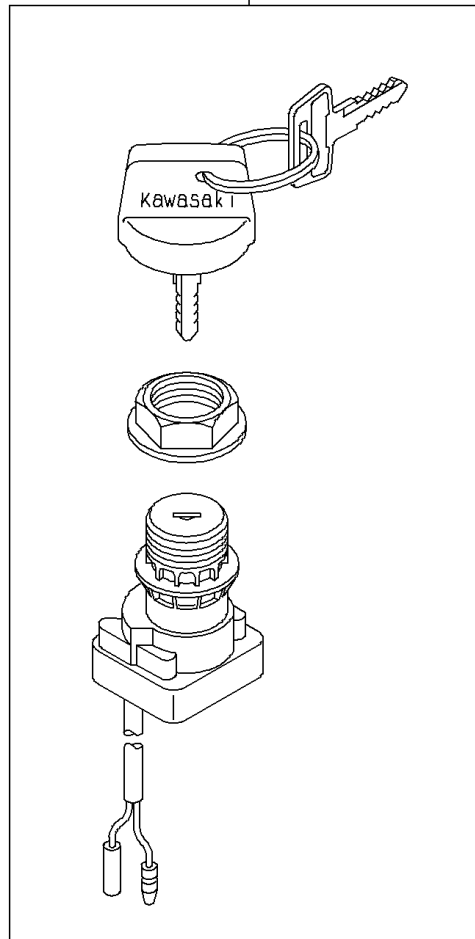

# 1996 Bayou 300 4X4 PARTS DIAGRAM

Ignition Switch

F2770

27008D

27008E

23016

27005/A

27008F

# 1996 Bayou 300 4X4 PARTS LIST

Ignition Switch

ITEM NAME	PART NUMBER	QUANTITY
-----------	-------------	----------