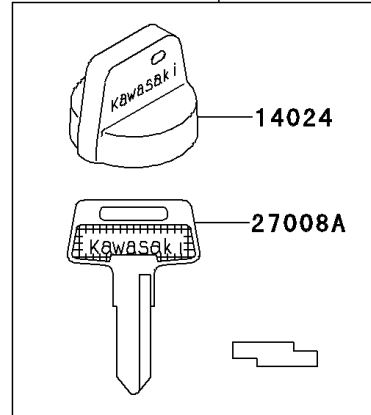

# 1996 Bayou 300 4X4 PARTS DIAGRAM

Ignition Switch

F2770

27008D

27008E

23016

27005/A

27008F

27008G