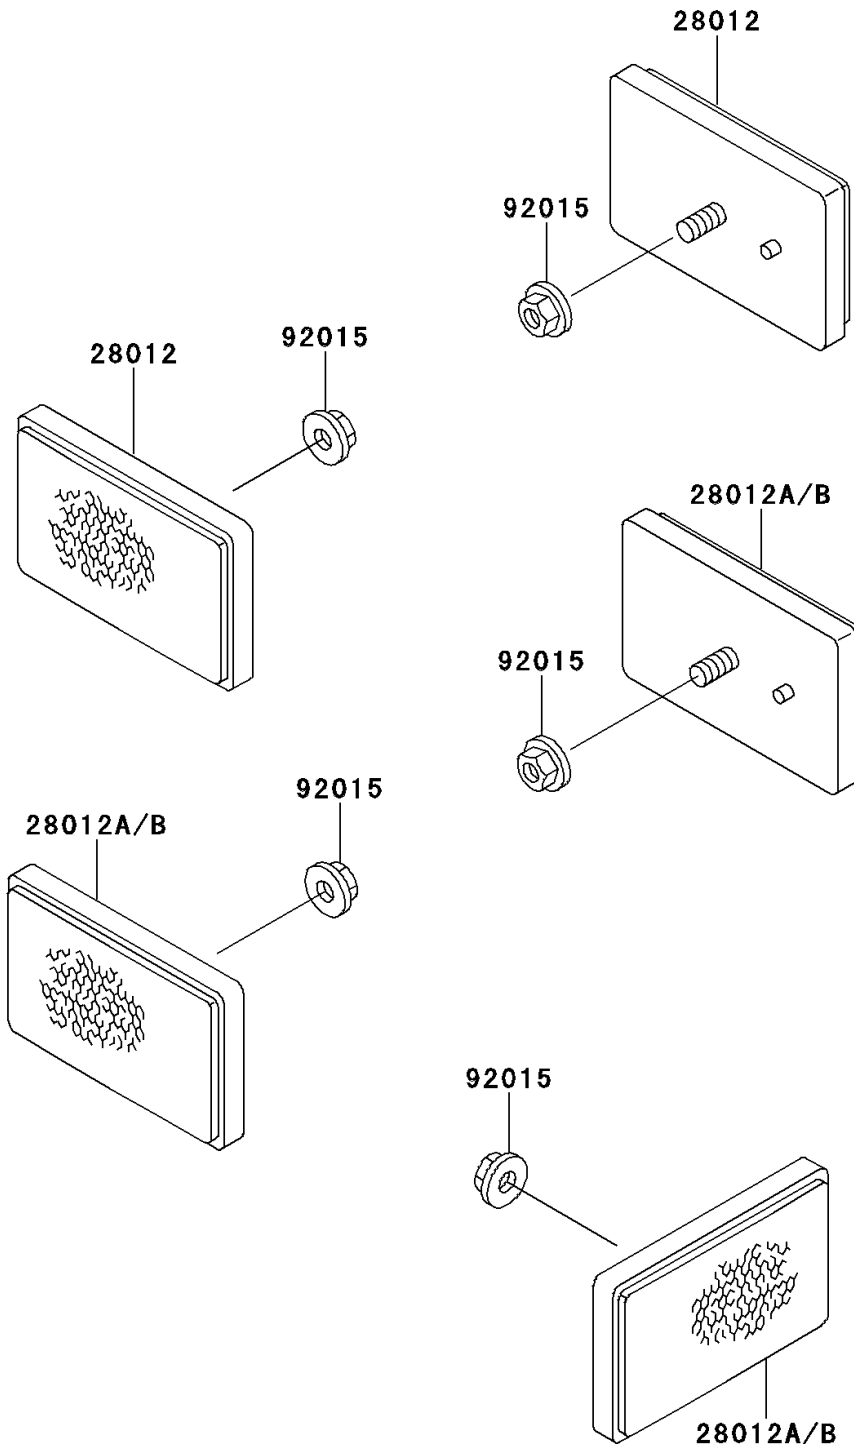

1993 Bayou 300 4X4 PARTS DIAGRAM

Reflectors

F2790

1993 Bayou 300 4X4 PARTS LIST

Reflectors

ITEM NAME	PART NUMBER	QUANTITY
REFLECTOR-REFLEX (Ref # 28012)	28012-1003	2
REFLECTOR-REFLEX,RR (Ref # 28012A)	28012-1054	3
NUT,FLANGED,5MM (Ref # 92015)	92015-1259	5