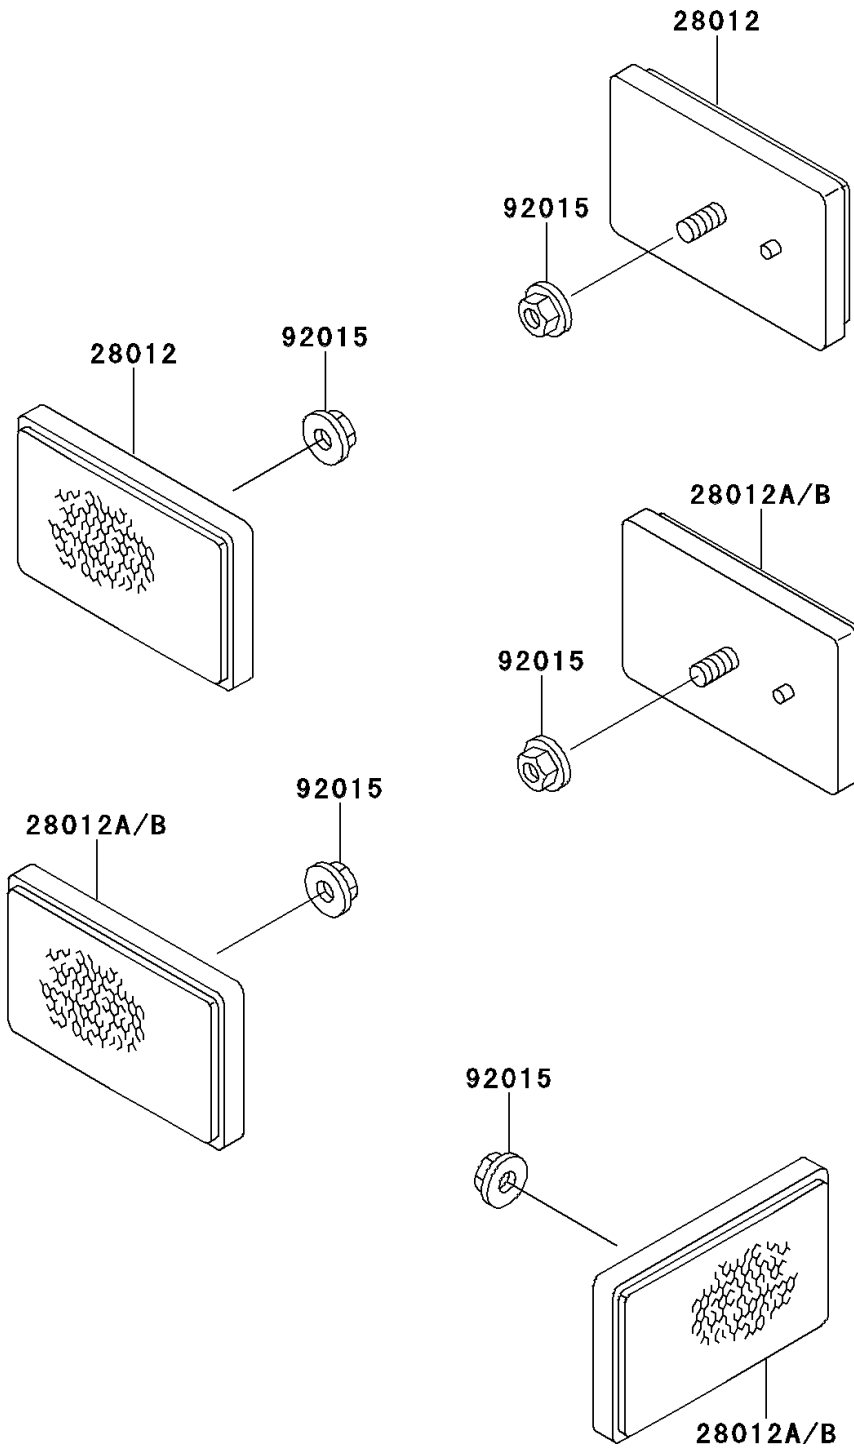

# 1996 Bayou 300 4X4 PARTS DIAGRAM

Reflectors

F2790

# 1996 Bayou 300 4X4 PARTS LIST

## Reflectors

ITEM NAME	PART NUMBER	QUANTITY
REFLECTOR-REFLEX (Ref # 28012)	28012-1003	2
REFLECTOR-REFLEX,RR (Ref # 28012A)	28012-1054	3
NUT,FLANGED,5MM (Ref # 92015)	92015-1259	5