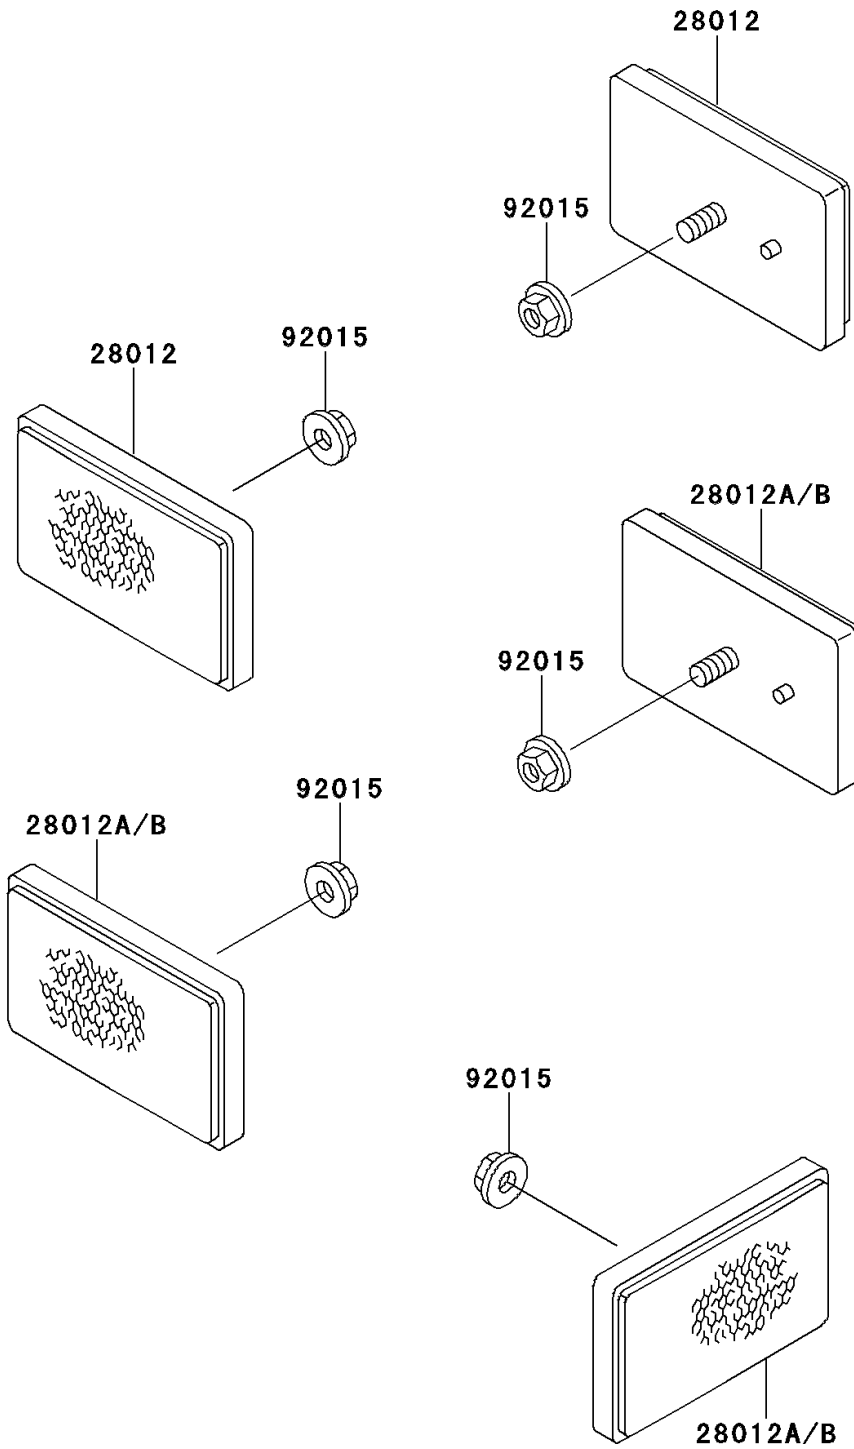

# 1997 Bayou 300 4X4 PARTS DIAGRAM

Reflectors

F2790

# 1997 Bayou 300 4X4 PARTS LIST

## Reflectors

ITEM NAME	PART NUMBER	QUANTITY
REFLECTOR-REFLEX (Ref # 28012)	28012-1003	2
REFLECTOR-REFLEX,RR (Ref # 28012B)	28012-1078	3
NUT,FLANGED,5MM (Ref # 92015)	92015-1259	5