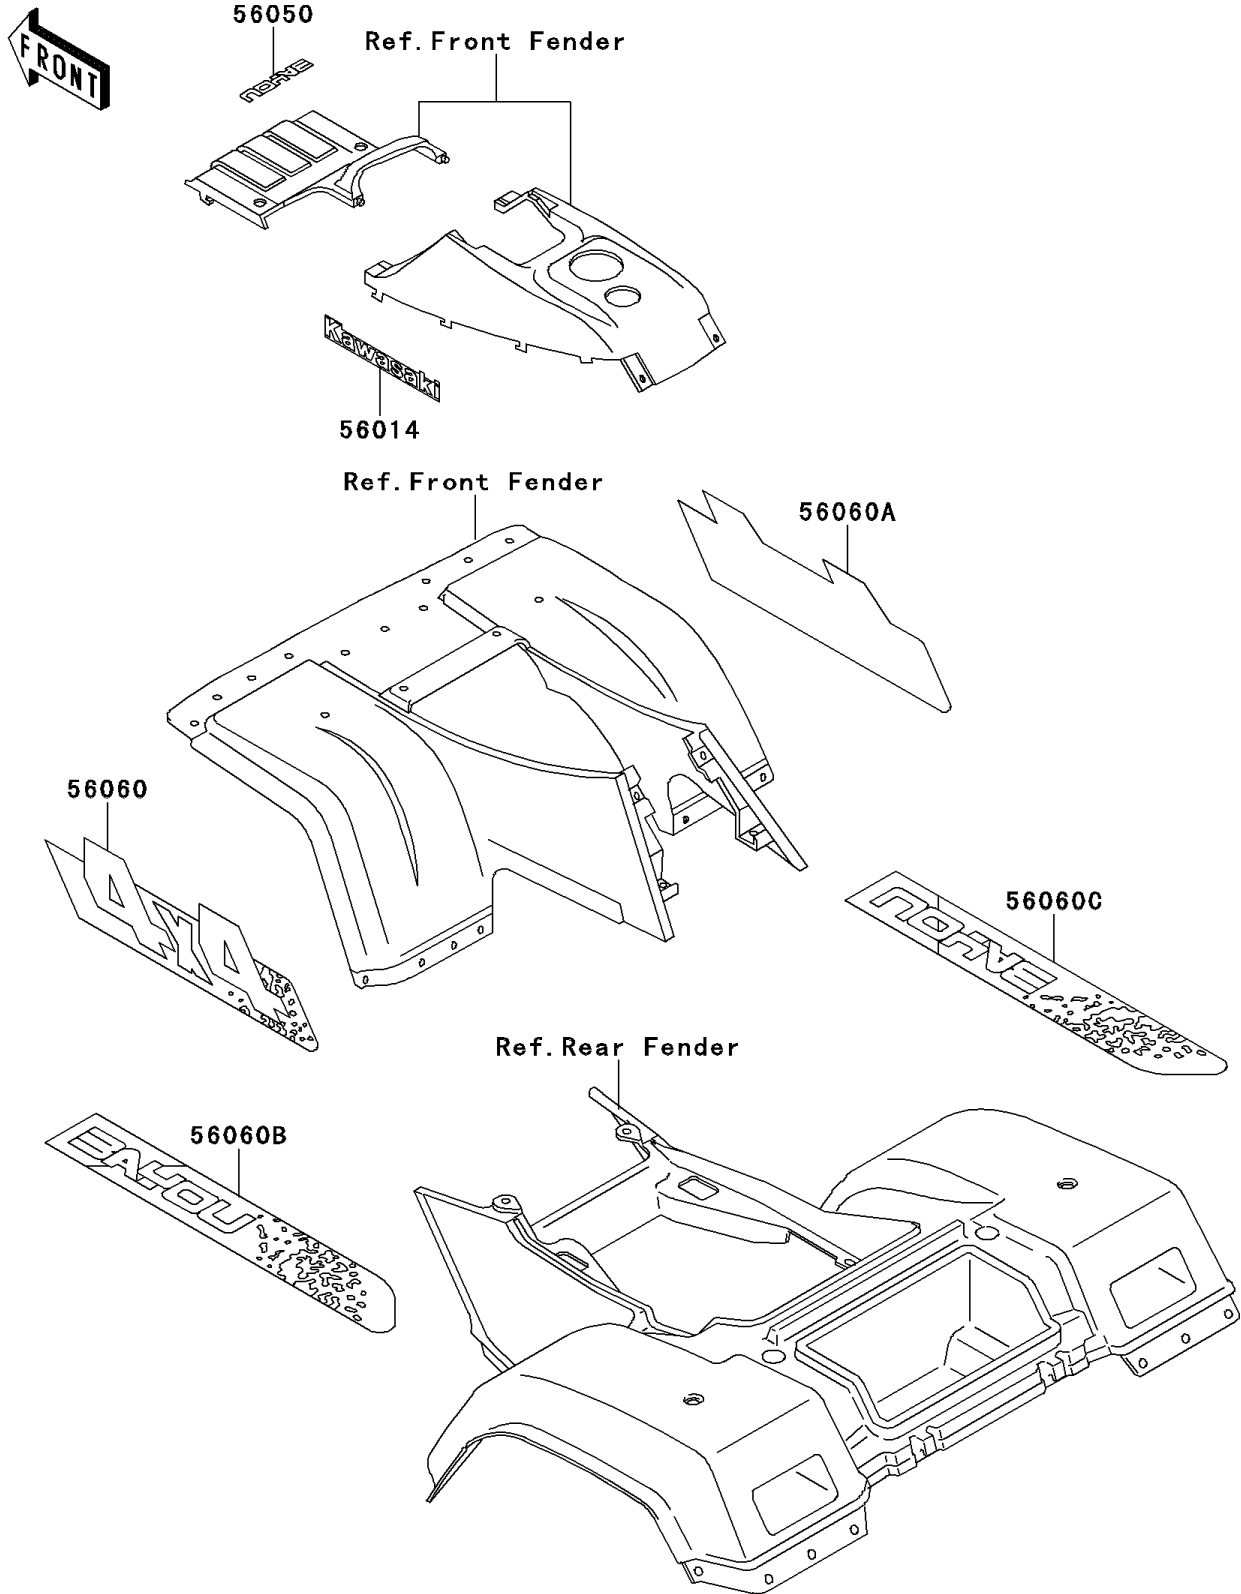

# 1993 Bayou 300 4X4 PARTS DIAGRAM

Decals(Ebony)(KLF300-C5)

F2861

# 1993 Bayou 300 4X4 PARTS LIST

Decals(Ebony)(KLF300-C5)

ITEM NAME	PART NUMBER	QUANTITY
EMBLEM,KAWASAKI (Ref # 56014)	56014-1223	2
MARK,BAYOU (Ref # 56050)	56050-1850	1
PATTERN,FR FENDER,LH,FOR BLACK (Ref # 56060)	56060-1279	1
PATTERN,FR FENDER,RH,FOR BLACK (Ref # 56060A)	56060-1280	1
PATTERN,RR FENDER,LH,FOR BLACK (Ref # 56060B)	56060-1281	1
PATTERN,RR FENDER,RH,FOR BLACK (Ref # 56060C)	56060-1282	1