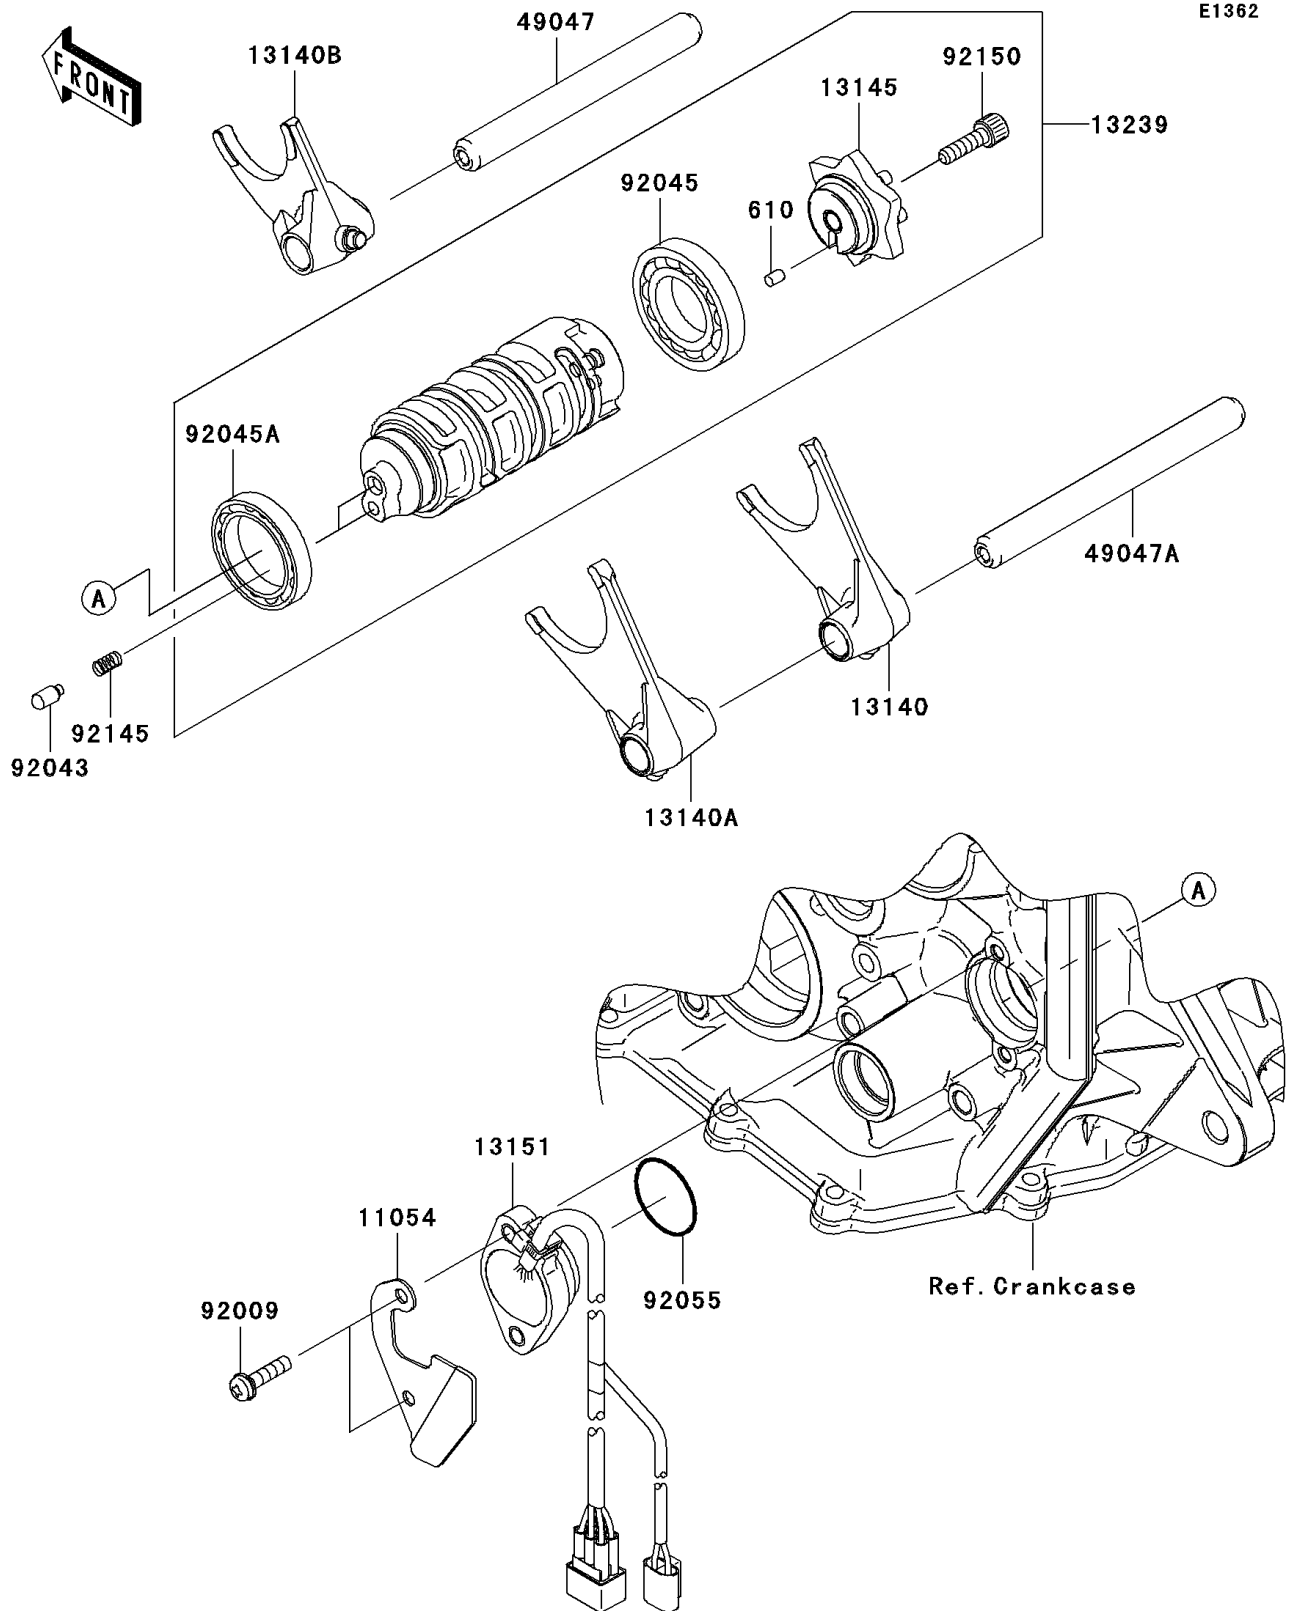

2008 Ninja® ZX™ -6R PARTS DIAGRAM

Gear Change Drum/Shift Fork(s)

2008 Ninja® ZX™ -6R PARTS LIST

Gear Change Drum/Shift Fork(s)

ITEM NAME	PART NUMBER	QUANTITY
ROLLER,4X6 (Ref # 610)	610A0406	1
BRACKET (Ref # 11054)	11054-1840	1
FORK-SHIFT,OUTPUT,RH (Ref # 13140)	13140-0041	1
FORK-SHIFT,OUTPUT,LH (Ref # 13140A)	13140-0042	1
FORK-SHIFT,INPUT (Ref # 13140B)	13140-0048	1
CAM-CHANGE DRUM (Ref # 13145)	13145-0029	1
SWITCH-COMP,NEUTRAL (Ref # 13151)	13151-0035	1
DRUM-ASSY-CHANGE (Ref # 13239)	13239-0024	1
ROD-SHIFT,INPUT (Ref # 49047)	49047-0026	1
ROD-SHIFT,OUTPUT (Ref # 49047A)	49047-0027	1
SCREW,PAN-WP-CROS,5X20 (Ref # 92009)	92009-1905	2
PIN (Ref # 92043)	92043-1654	2
BEARING-BALL,16005(NTN) (Ref # 92045)	92045-1045	1
BEARING-BALL,6806 (Ref # 92045A)	92045-1152	1
RING-O (Ref # 92055)	92055-091	1
SPRING (Ref # 92145)	92145-1414	2
BOLT,SOCKET,6X20 (Ref # 92150)	92150-1880	1