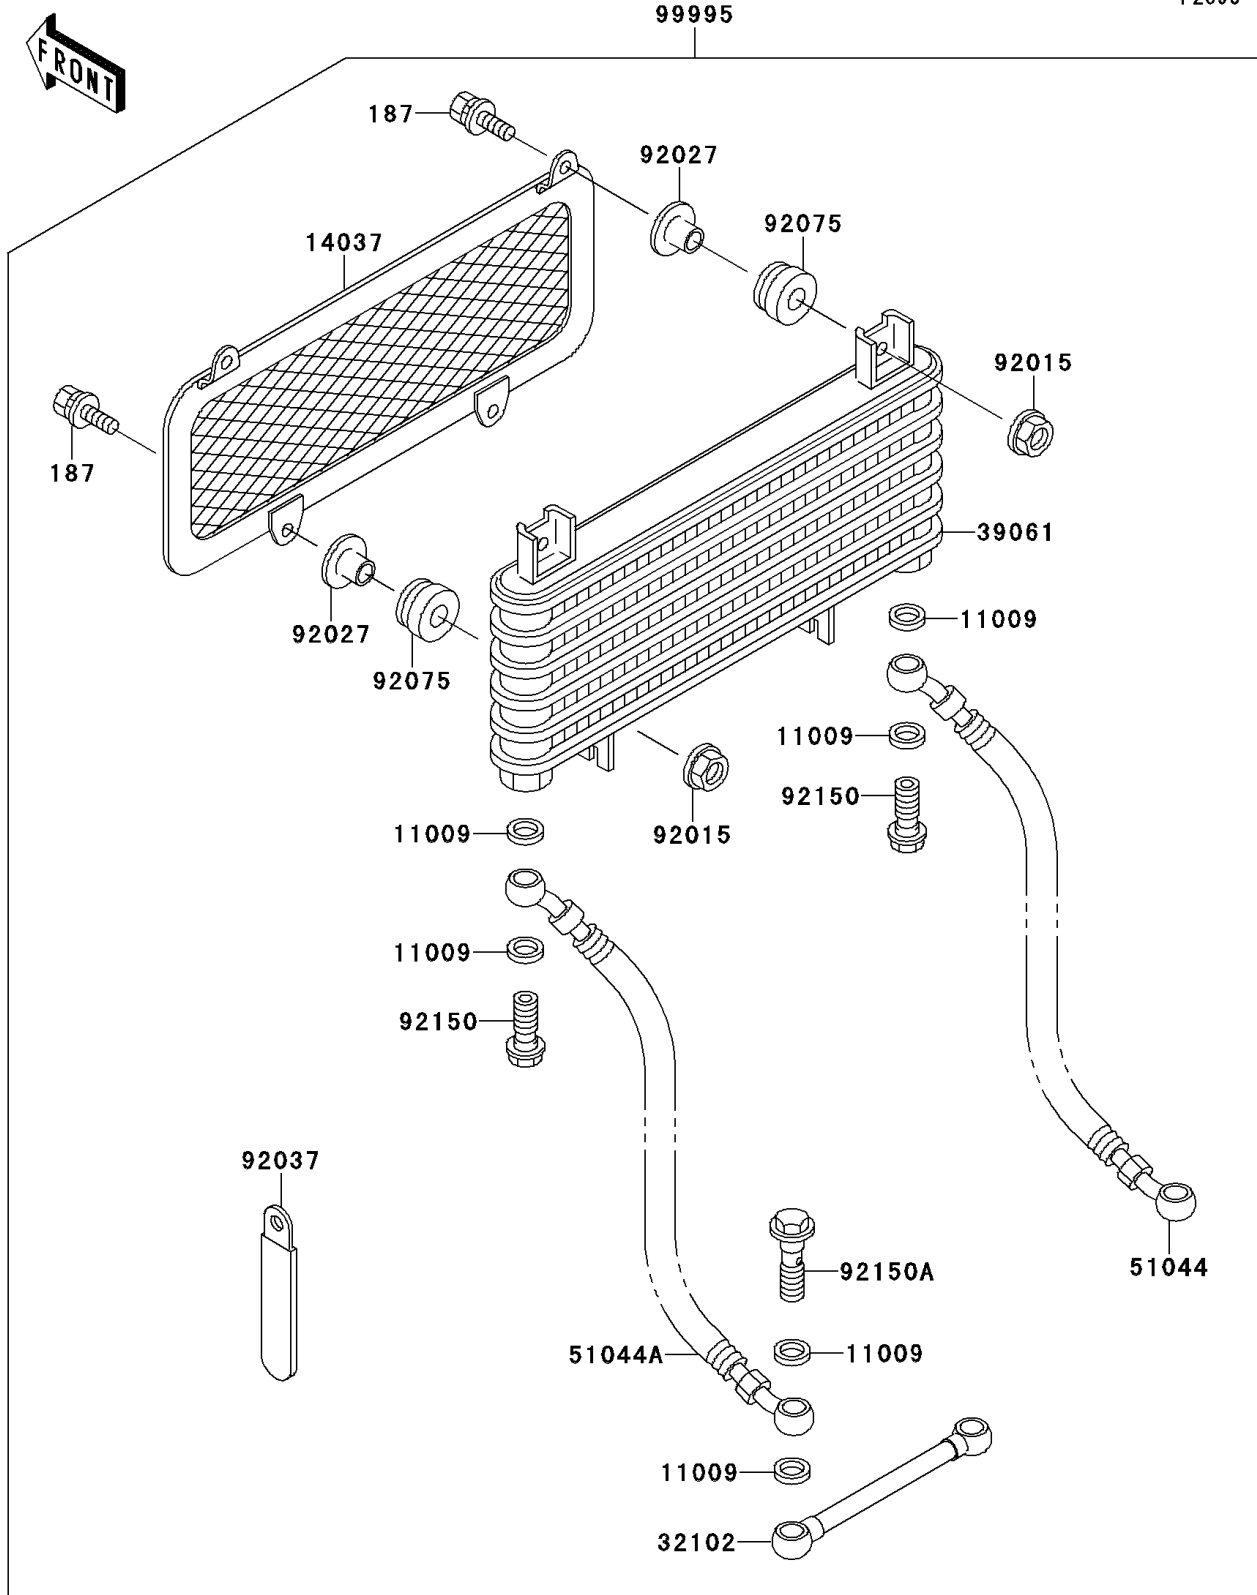

1995 Bayou 300 4X4 PARTS DIAGRAM

Optional Parts(Radiator)

F2890

1995 Bayou 300 4X4 PARTS LIST

Optional Parts(Radiator)

ITEM NAME	PART NUMBER	QUANTITY
BOLT-UPSET-WSP (Ref # 187)	187D0625	4
GASKET,10X14.5X1.5 (Ref # 11009)	11009-1105	5
SCREEN (Ref # 14037)	14037-1105	1
PIPE (Ref # 32102)	32102-1966	1
RADIATOR-ASSY (Ref # 39061)	39061-1126	1
TUBE-ASSY (Ref # 51044)	51044-1096	1
TUBE-ASSY (Ref # 51044A)	51044-1097	1
NUT,FLANGED,6MM (Ref # 92015)	92015-1367	4
COLLAR (Ref # 92027)	92027-1767	4
CLAMP (Ref # 92037)	92037-1679	1
DAMPER (Ref # 92075)	92075-277	4
BOLT,BANJO,10X23 (Ref # 92150)	92150-1123	2
BOLT (Ref # 92150A)	92150-1136	1
KIT.,RADIATOR (Ref # 99995)	99995-1022	1