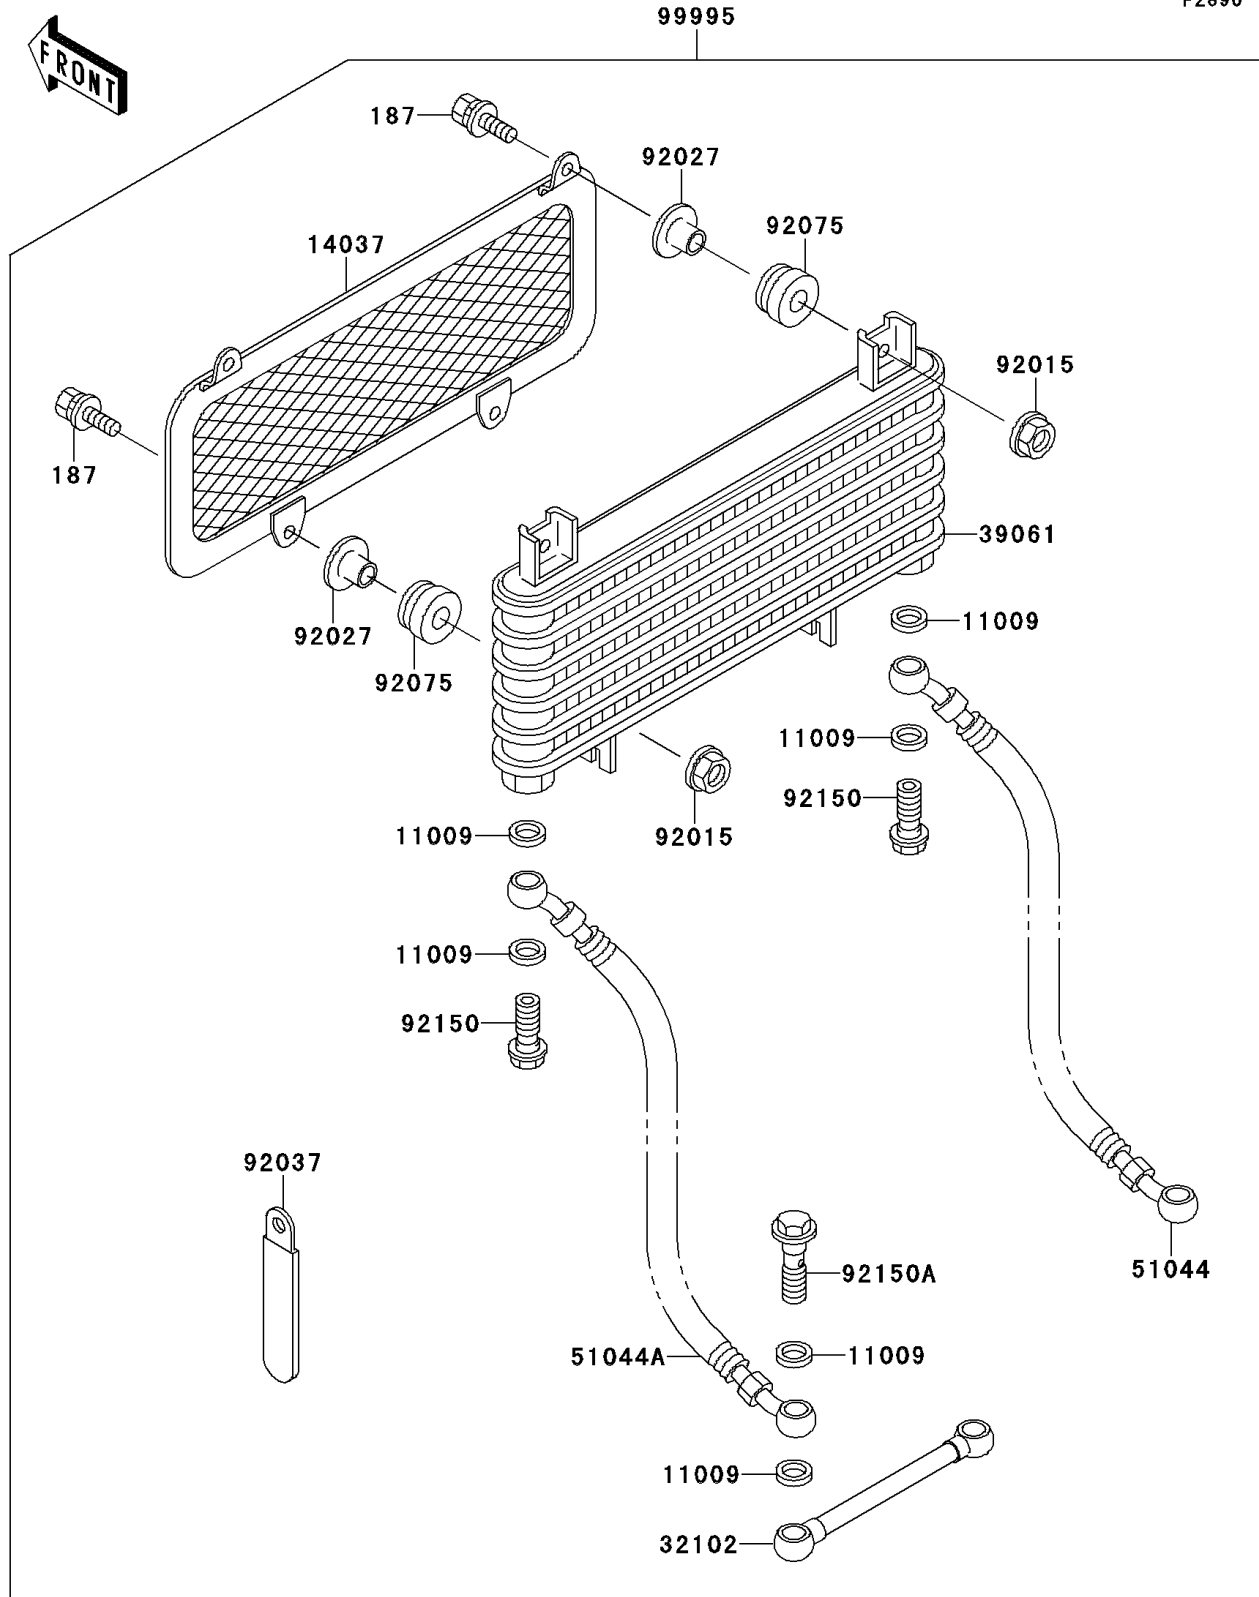

# 1996 Bayou 300 4X4 PARTS DIAGRAM

Optional Parts(Radiator)

F2890