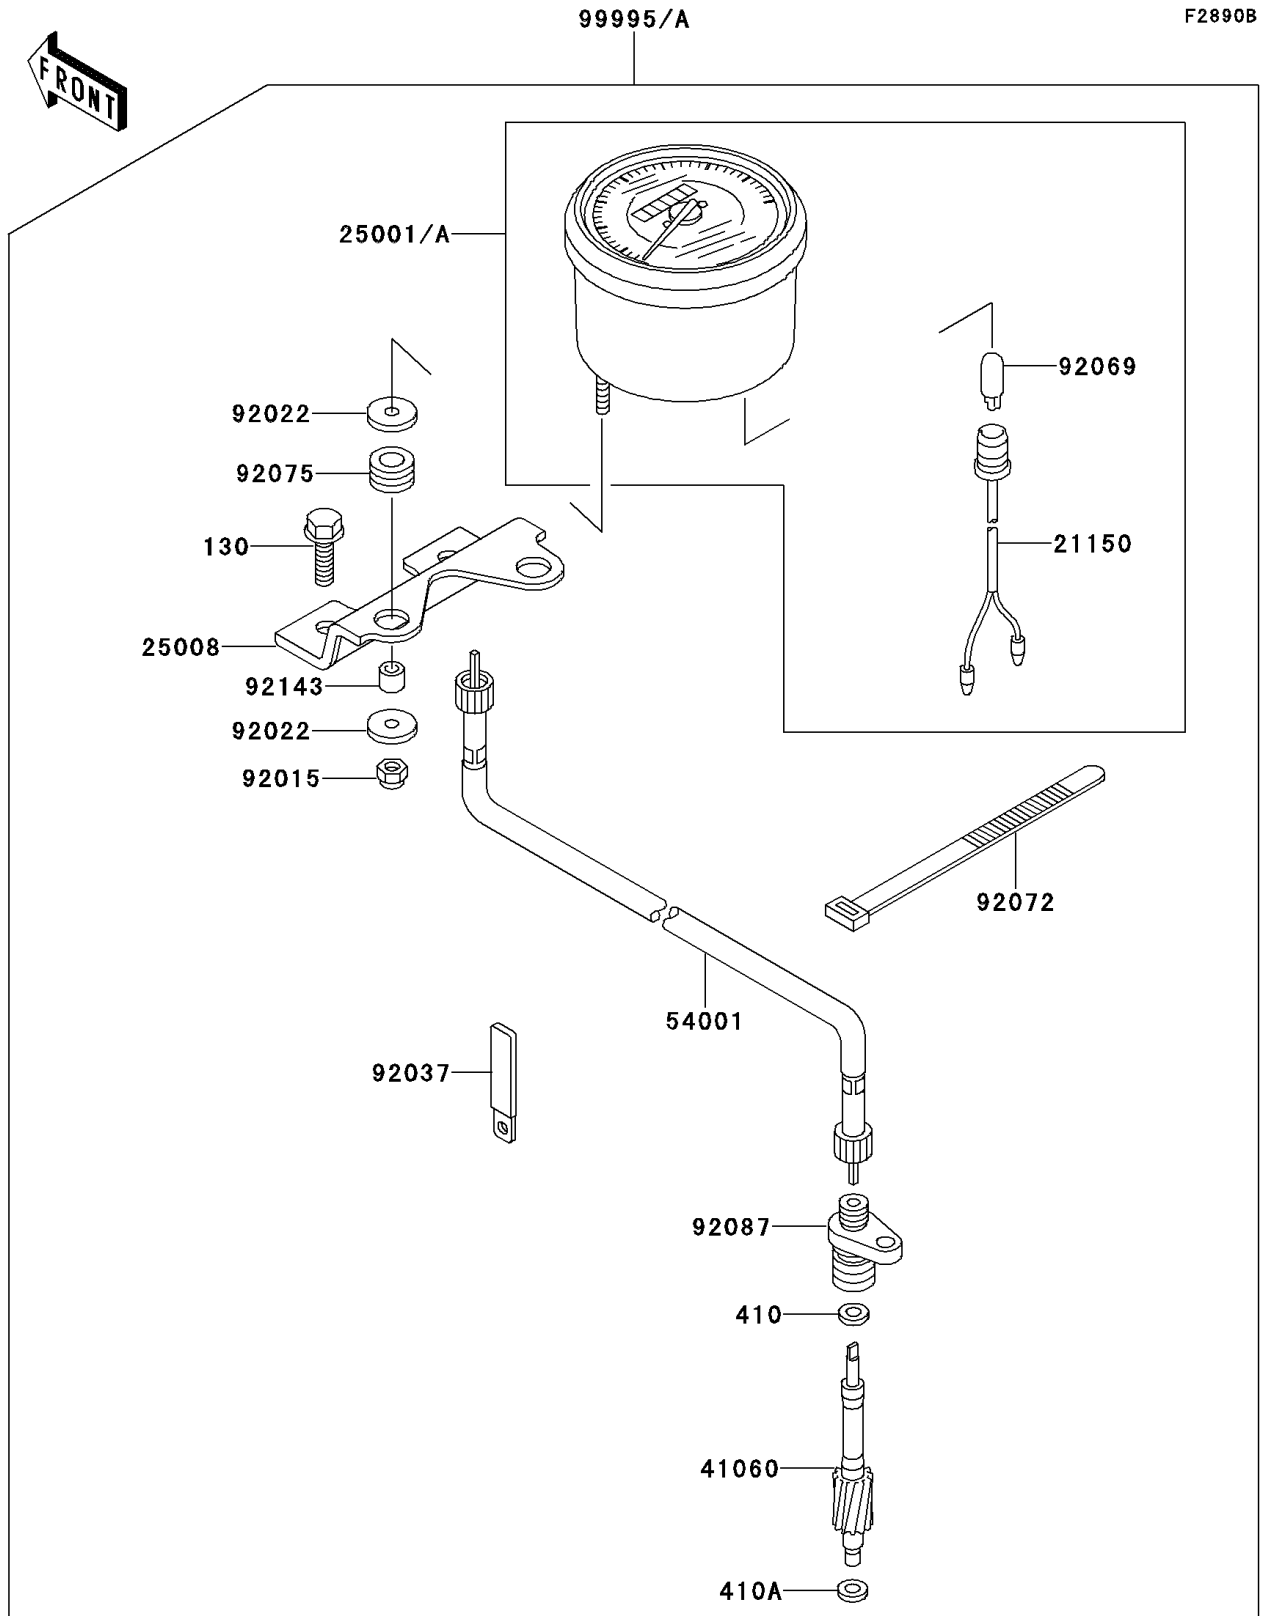

1993 Bayou 300 4X4 PARTS DIAGRAM

Optional Parts(Meter)

1993 Bayou 300 4X4 PARTS LIST

Optional Parts(Meter)

ITEM NAME	PART NUMBER	QUANTITY
BOLT-FLANGED (Ref # 130)	130J0812	2
WASHER-PLAIN-SMALL,5MM (Ref # 410)	410B0500	1
WASHER-PLAIN-SMALL,6MM (Ref # 410A)	410B0600	1
CORD-ASSY,SPEEDOMETER (Ref # 21150)	21150-1054	1
BRACKET-METER (Ref # 25008)	25008-1149	1
GEAR-METER SCREW (Ref # 41060)	41060-1126	1
CABLE-SPEEDOMETER (Ref # 54001)	54001-1151	1
NUT,LOCK,5MM (Ref # 92015)	92015-1221	2
WASHER,5.5X20X1.2 (Ref # 92022)	92022-1405	4
CLAMP,WIRING HARNESS (Ref # 92037)	92037-1069	1
BULB,12V 3.4W (Ref # 92069)	92069-1007	1
BAND,L=149 (Ref # 92072)	92072-031	1
DAMPER (Ref # 92075)	92075-1409	2
BUSHING-METER GEAR (Ref # 92087)	92087-1057	1
COLLAR,5.5X10X8.5 (Ref # 92143)	92143-1235	2
METER-ASSY,SPEED,MPH (Ref # 25001)	25001-1723	1
METER-ASSY,SPEED,KPH (Ref # 25001A)	25001-1725	1
KIT.,METER,MPH (Ref # 99995)	99995-1019	1
KIT.,METER,KPH (Ref # 99995A)	99995-1021	1