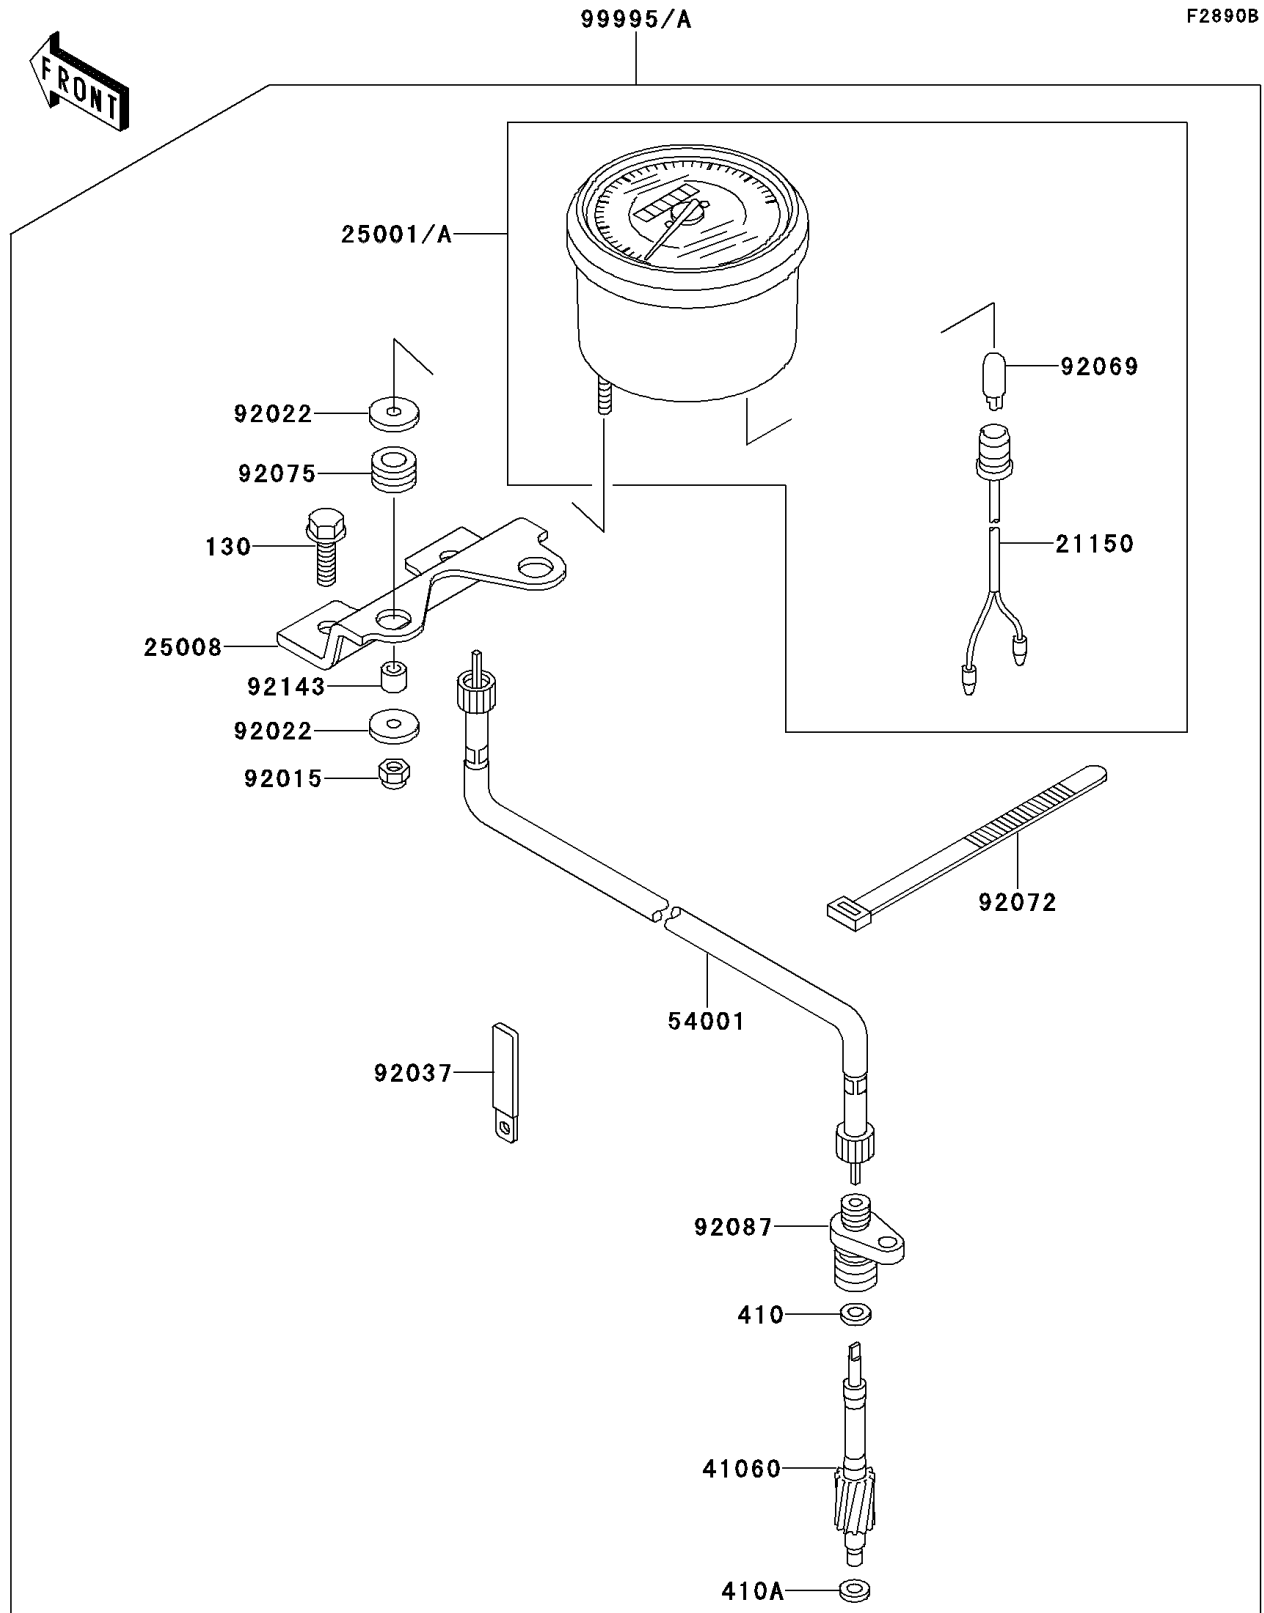

1997 Bayou 300 4X4 PARTS DIAGRAM

Optional Parts(Meter)

1997 Bayou 300 4X4 PARTS LIST

Optional Parts(Meter)

ITEM NAME	PART NUMBER	QUANTITY
BOLT-FLANGED (Ref # 130)	130J0812	2
WASHER-PLAIN-SMALL,5MM (Ref # 410)	410B0500	1
WASHER-PLAIN-SMALL,6MM (Ref # 410A)	410B0600	1
CORD-ASSY,SPEEDOMETER (Ref # 21150)	21150-1054	1
BRACKET-METER (Ref # 25008)	25008-1149	1
GEAR-METER SCREW (Ref # 41060)	41060-1126	1
CABLE-SPEEDOMETER (Ref # 54001)	54001-1151	1
NUT,LOCK,5MM (Ref # 92015)	92015-1221	2
WASHER,5.5X20X1.2 (Ref # 92022)	92022-1405	4
CLAMP,WIRING HARNESS (Ref # 92037)	92037-1069	1
BULB,12V 3.4W (Ref # 92069)	92069-1007	1
BAND,L=149 (Ref # 92072)	92072-031	1
DAMPER (Ref # 92075)	92075-1409	2
BUSHING-METER GEAR (Ref # 92087)	92087-1057	1
COLLAR,5.5X10X8.5 (Ref # 92143)	92143-1235	2
METER-ASSY,SPEED,MPH (Ref # 25001)	25001-1723	1
METER-ASSY,SPEED,KPH (Ref # 25001A)	25001-1725	1
KIT.,METER,MPH (Ref # 99995)	99995-1019	1
KIT.,METER,KPH (Ref # 99995A)	99995-1021	1