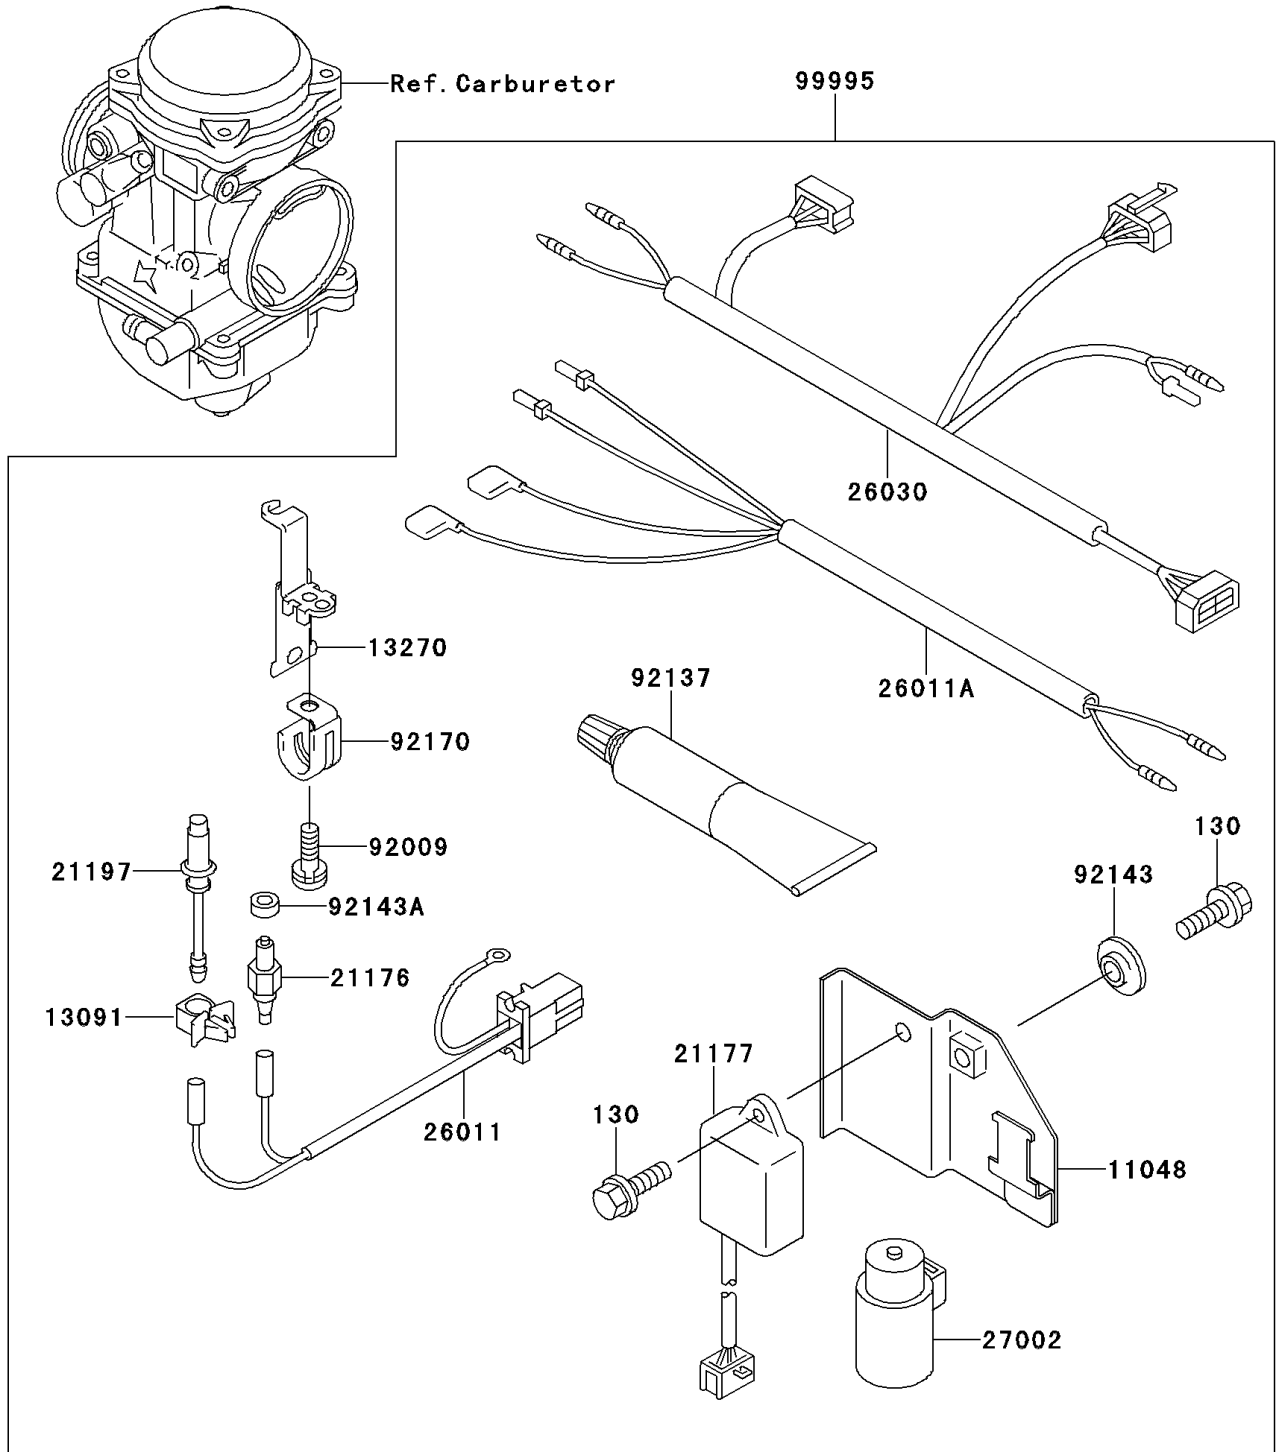

1996 Bayou 300 4X4 PARTS DIAGRAM

Optional Parts(Carburetor)

F2890D

1996 Bayou 300 4X4 PARTS LIST

Optional Parts(Carbretor)

ITEM NAME	PART NUMBER	QUANTITY
-----------	-------------	----------