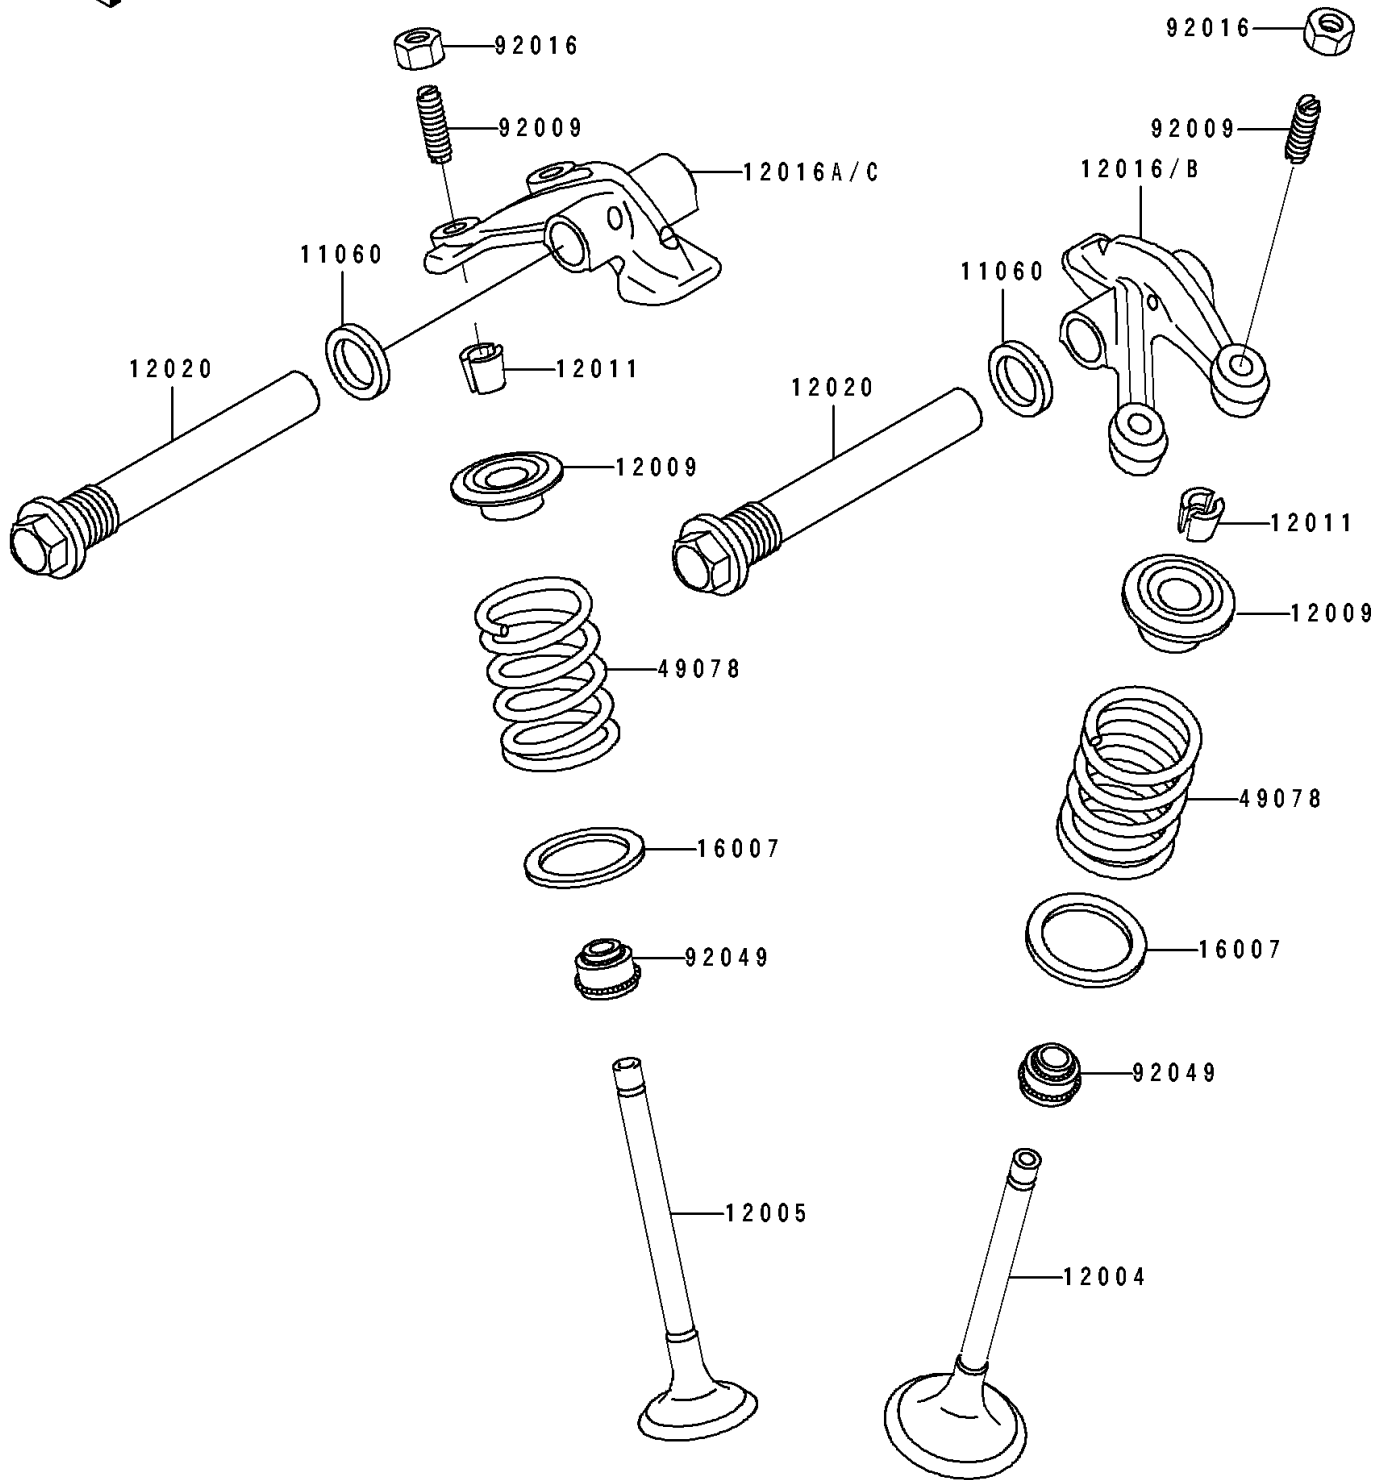

1995 Bayou 400 4X4 PARTS DIAGRAM

Valve(s)

E1210

1995 Bayou 400 4X4 PARTS LIST

Valve(s)

ITEM NAME	PART NUMBER	QUANTITY
-----------	-------------	----------