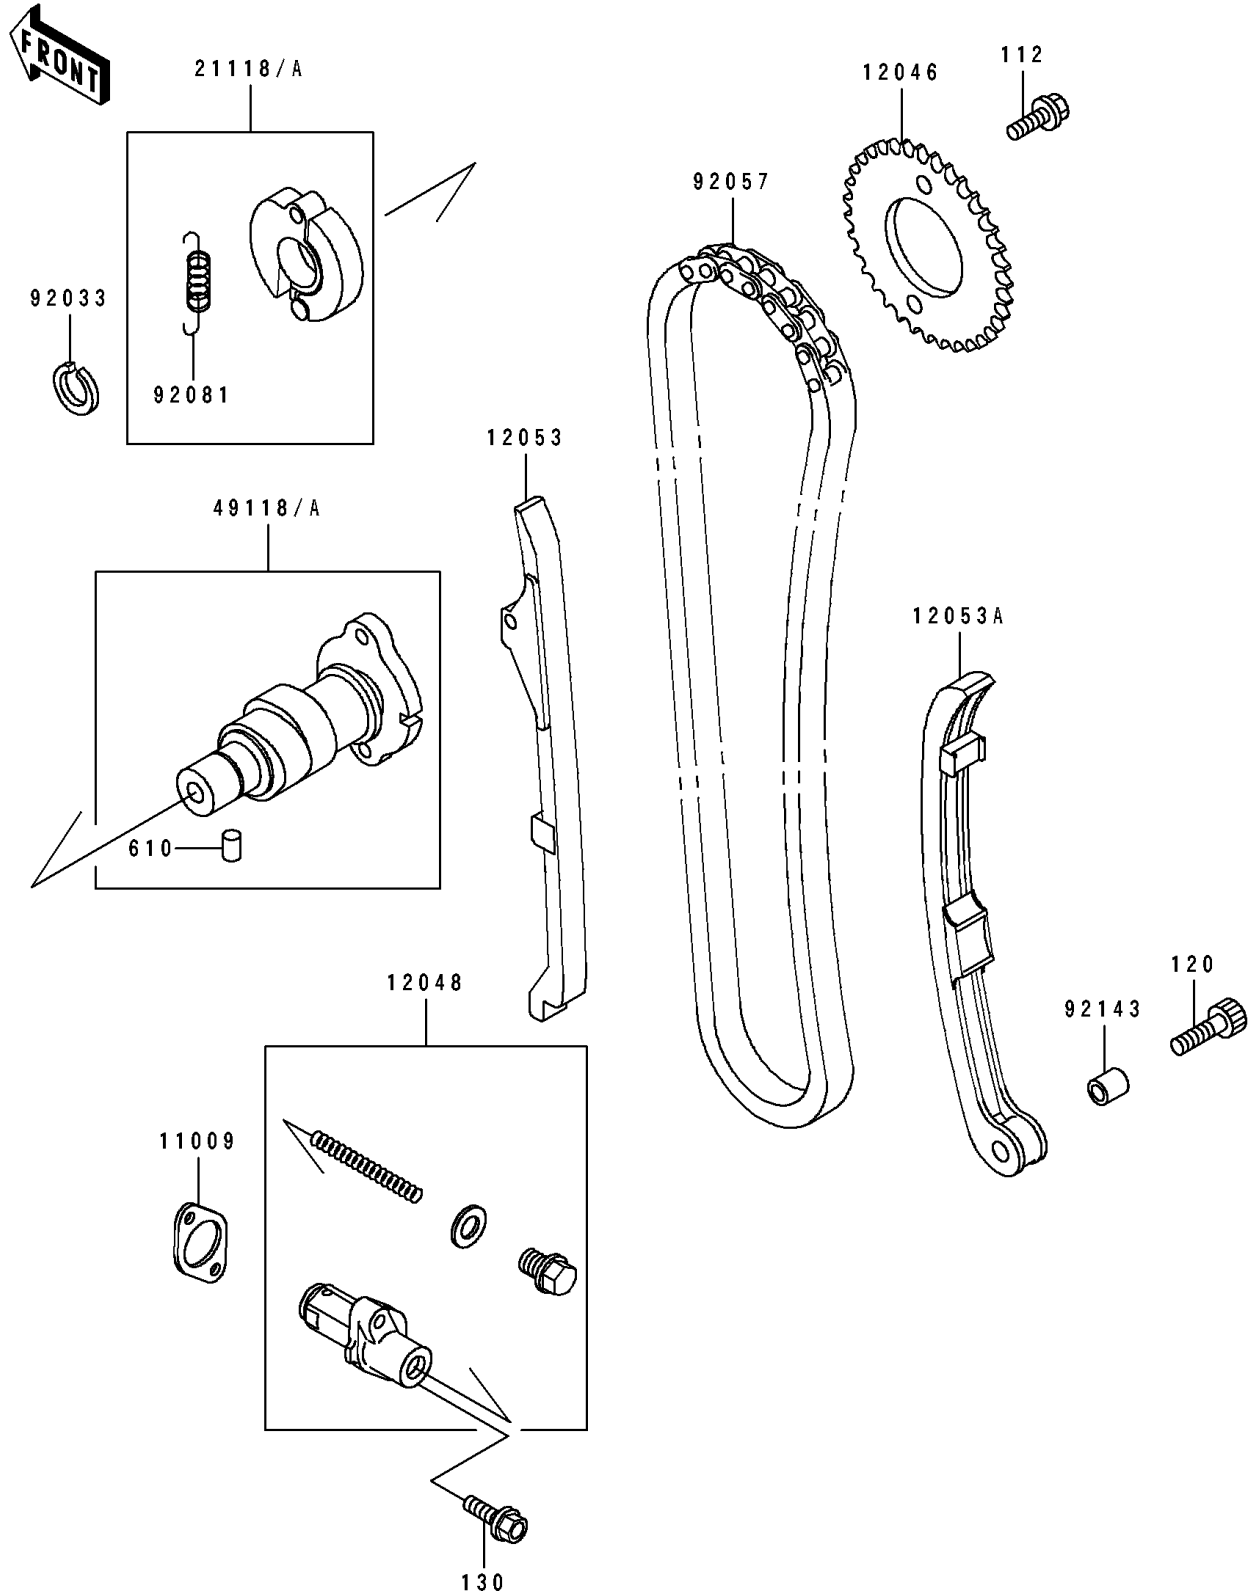

# 1994 Bayou 400 4X4 PARTS DIAGRAM

Camshaft(s)/Tensioner

E1230

# 1994 Bayou 400 4X4 PARTS LIST

## Camshaft(s)/Tensioner

ITEM NAME	PART NUMBER	QUANTITY
GASKET,TENSIONER (Ref # 11009)	11009-1858	1
SPROCKET,CAM,38T (Ref # 12046)	12046-1131	1
TENSIONER-ASSY (Ref # 12048)	12048-1086	1
GUIDE-CHAIN,FR (Ref # 12053)	12053-1289	1
GUIDE-CHAIN,RR (Ref # 12053A)	12053-1290	1
DECOMPRESSOR (Ref # 21118)	21118-1070	1
CAMSHAFT-COMP (Ref # 49118)	49118-1116	1
RING-SNAP,18.7MM (Ref # 92033)	92033-1214	1
CHAIN,CAM,82RH2010-118L (Ref # 92057)	92057-1256	1
SPRING,DECOMPRESSOR (Ref # 92081)	92081-1674	1
COLLAR,6X8X10.2 (Ref # 92143)	92143-1253	1
BOLT-UPSET (Ref # 112)	112G0610	2
BOLT-SOCKET,6X25 (Ref # 120)	120P0625	1
BOLT-FLANGED,6X25 (Ref # 130)	130J0625	2
ROLLER,4X6 (Ref # 610)	610A0406	1