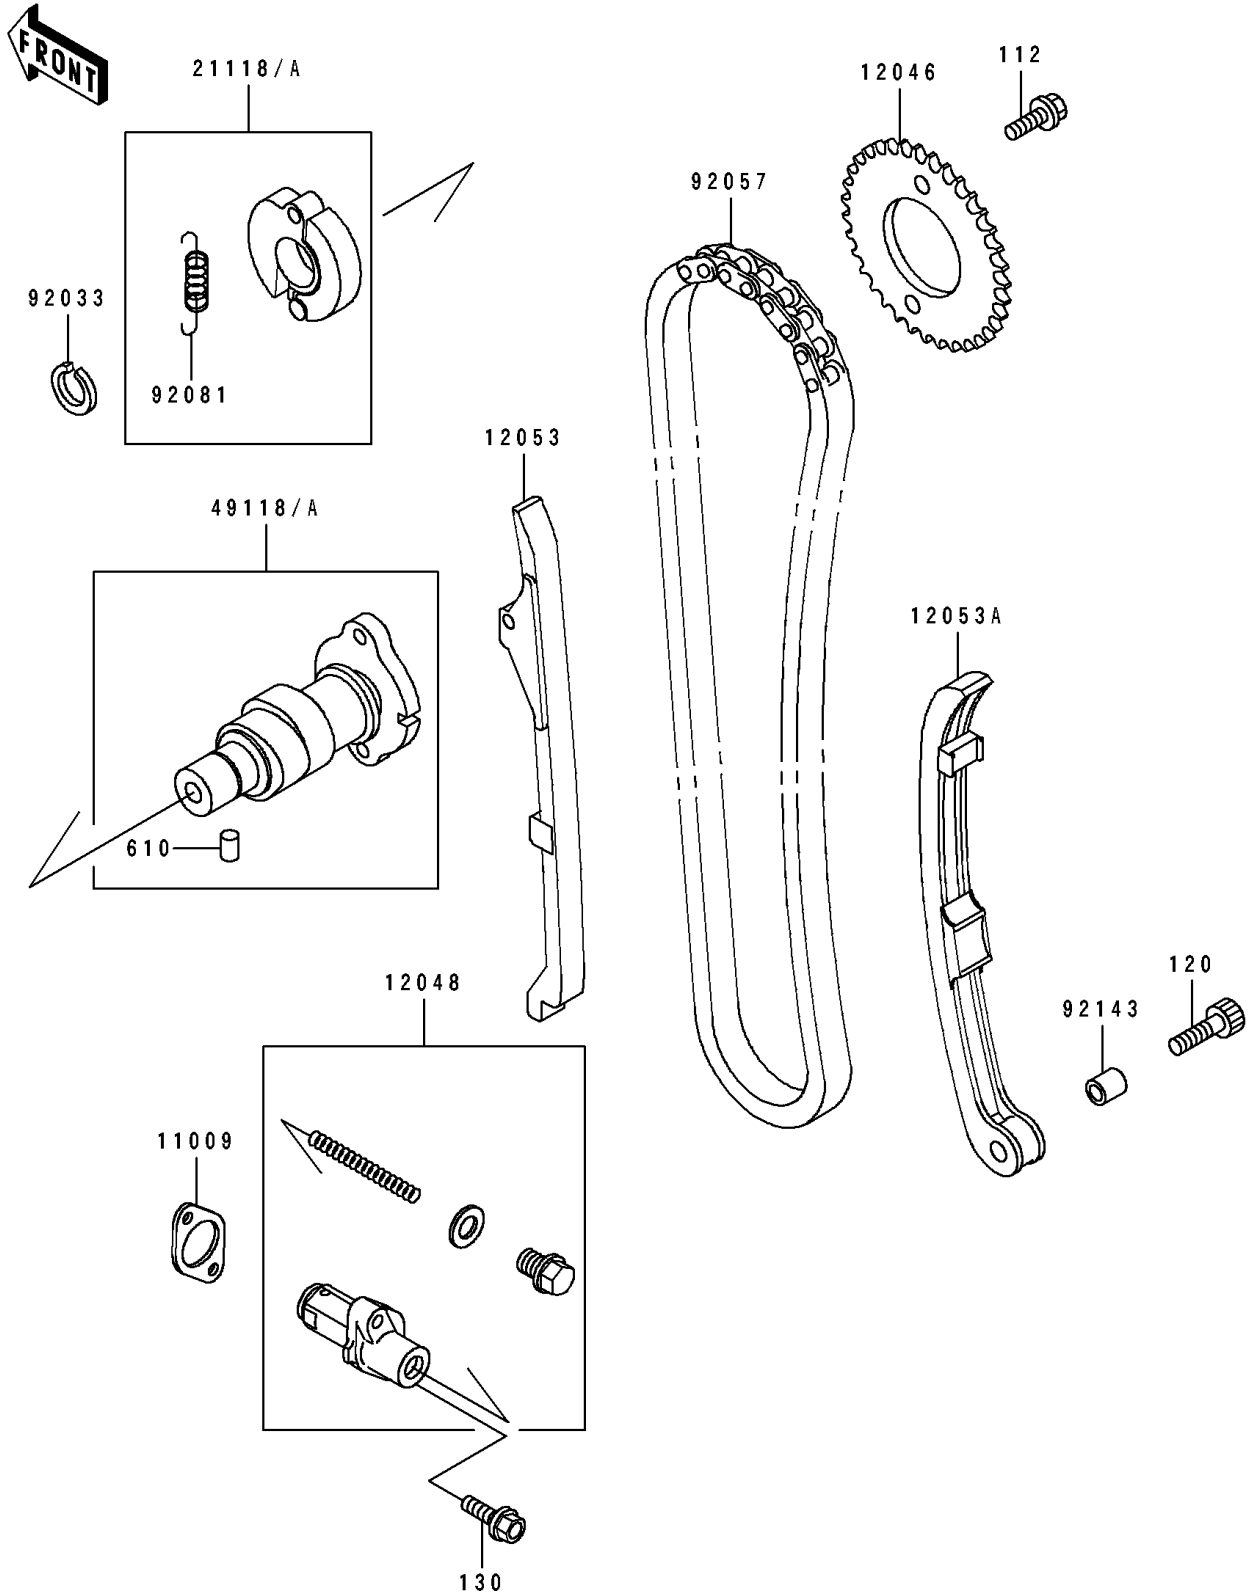

1995 Bayou 400 4X4 PARTS DIAGRAM

Camshaft(s)/Tensioner

E1230

1995 Bayou 400 4X4 PARTS LIST

Camshaft(s)/Tensioner

ITEM NAME	PART NUMBER	QUANTITY
GASKET,TENSIONER (Ref # 11009)	11009-1858	1
SPROCKET,CAM,38T (Ref # 12046)	12046-1131	1
TENSIONER-ASSY (Ref # 12048)	12048-1086	1
GUIDE-CHAIN,FR (Ref # 12053)	12053-1289	1
GUIDE-CHAIN,RR (Ref # 12053A)	12053-1290	1
DECOMPRESSOR (Ref # 21118A)	21118-1078	1
CAMSHAFT-COMP (Ref # 49118A)	49118-1129	1
RING-SNAP,18.7MM (Ref # 92033)	92033-1214	1
CHAIN,CAM,82RH2010-118L (Ref # 92057)	92057-1256	1
SPRING,DECOMPRESSOR (Ref # 92081)	92081-1674	1
COLLAR,6X8X10.2 (Ref # 92143)	92143-1253	1
BOLT-UPSET (Ref # 112)	112G0610	2
BOLT-SOCKET,6X25 (Ref # 120)	120P0625	1
BOLT-FLANGED,6X25 (Ref # 130)	130J0625	2
ROLLER,4X6 (Ref # 610)	610A0406	1