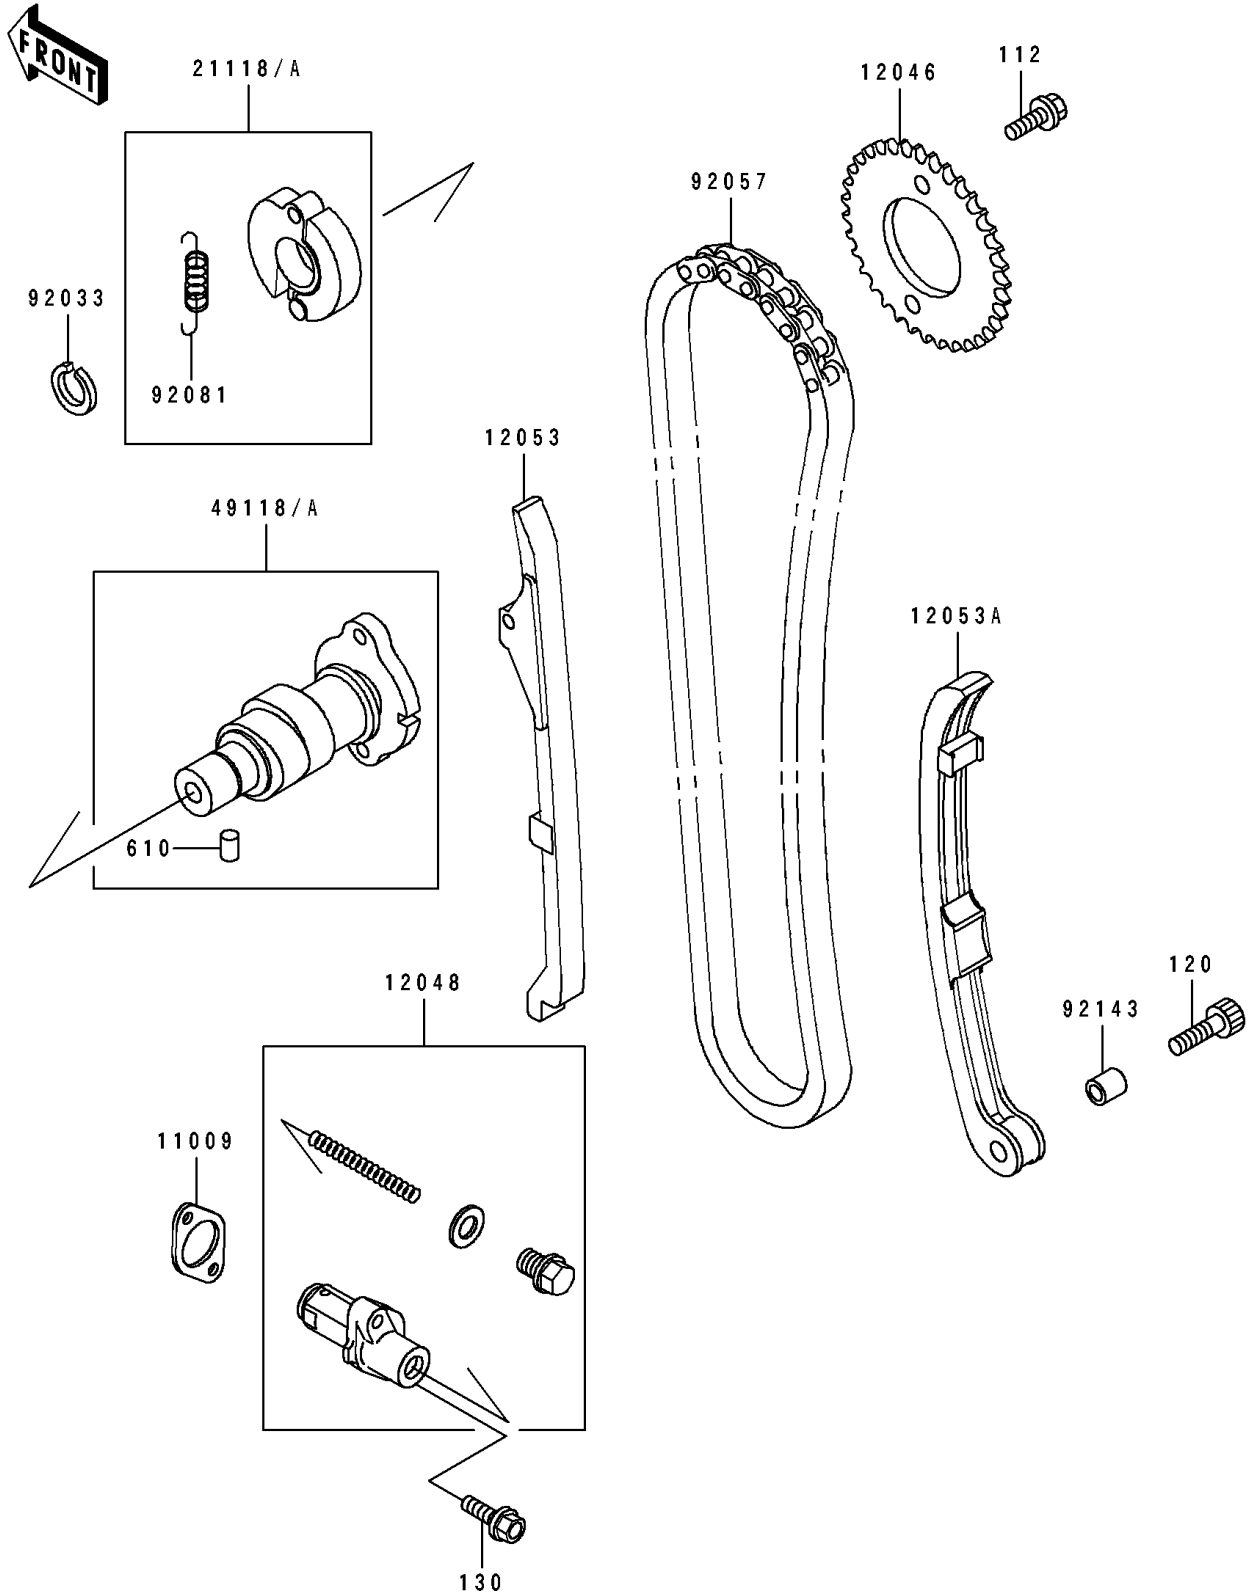

# 1995 Bayou 400 4X4 PARTS DIAGRAM

Camshaft(s)/Tensioner

E1230

# 1995 Bayou 400 4X4 PARTS LIST

## Camshaft(s)/Tensioner

ITEM NAME	PART NUMBER	QUANTITY
GASKET,TENSIONER (Ref # 11009)	11009-1858	1
SPROCKET,CAM,38T (Ref # 12046)	12046-1131	1
TENSIONER-ASSY (Ref # 12048)	12048-1086	1
GUIDE-CHAIN,FR (Ref # 12053)	12053-1289	1
GUIDE-CHAIN,RR (Ref # 12053A)	12053-1290	1
DECOMPRESSOR (Ref # 21118A)	21118-1078	1
CAMSHAFT-COMP (Ref # 49118A)	49118-1129	1
RING-SNAP,18.7MM (Ref # 92033)	92033-1214	1
CHAIN,CAM,82RH2010-118L (Ref # 92057)	92057-1256	1
SPRING,DECOMPRESSOR (Ref # 92081)	92081-1674	1
COLLAR,6X8X10.2 (Ref # 92143)	92143-1253	1
BOLT-UPSET (Ref # 112)	112G0610	2
BOLT-SOCKET,6X25 (Ref # 120)	120P0625	1
BOLT-FLANGED,6X25 (Ref # 130)	130J0625	2
ROLLER,4X6 (Ref # 610)	610A0406	1