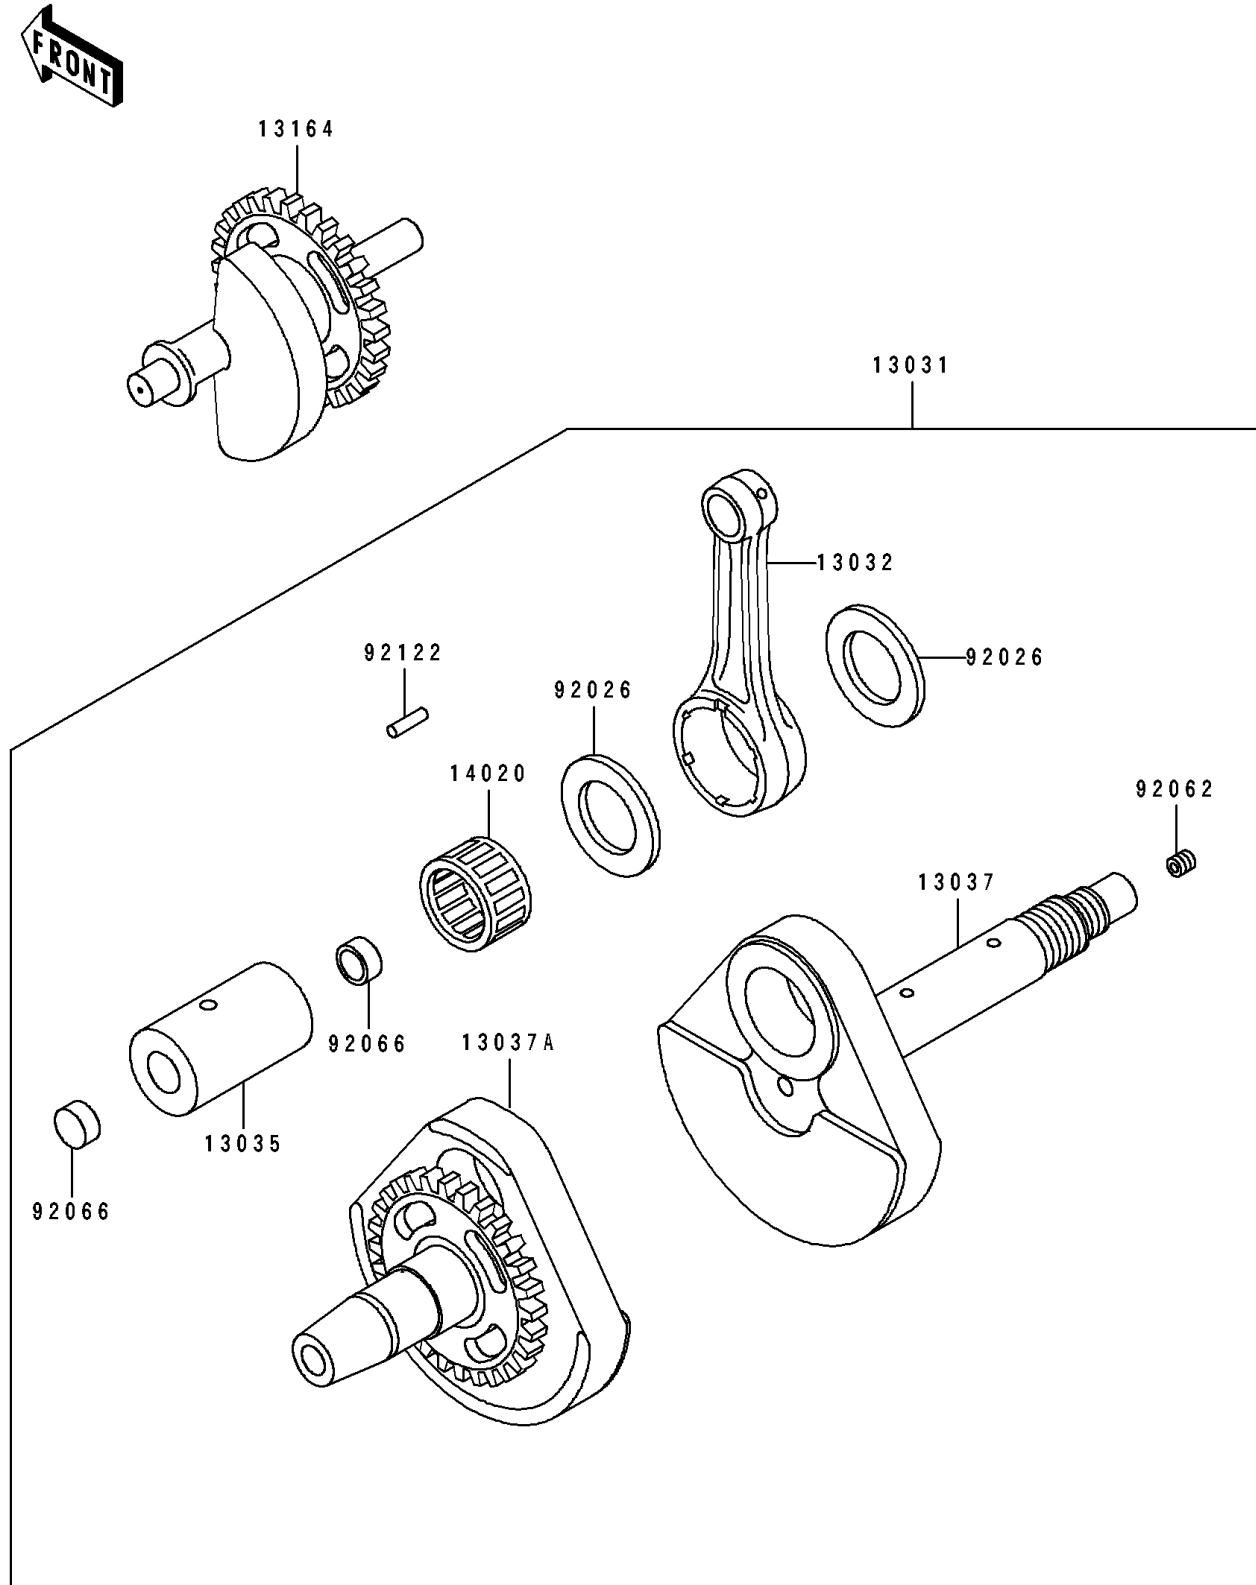

1994 Bayou 400 4X4 PARTS DIAGRAM

Crankshaft

E1321

1994 Bayou 400 4X4 PARTS LIST

Crankshaft

ITEM NAME	PART NUMBER	QUANTITY
CRANKSHAFT-COMP (Ref # 13031)	13031-1364	1
ROD-CONNECTING (Ref # 13032)	13032-1180	1
PIN-CRANK (Ref # 13035)	13035-1078	1
CRANKSHAFT,RH (Ref # 13037)	13037-1464	1
CRANKSHAFT,LH (Ref # 13037A)	13037-5081	1
BALANCER-COMP (Ref # 13164)	13164-1006	1
RETAINER (Ref # 14020)	14020-1094	1
SPACER,38X58X1.5 (Ref # 92026)	92026-1204	2
NOZZLE,8X8,SILVER (Ref # 92062)	92062-1082	1
PLUG (Ref # 92066)	92066-1154	2
ROLLER,B6 (Ref # 92122)	92122-1163	19