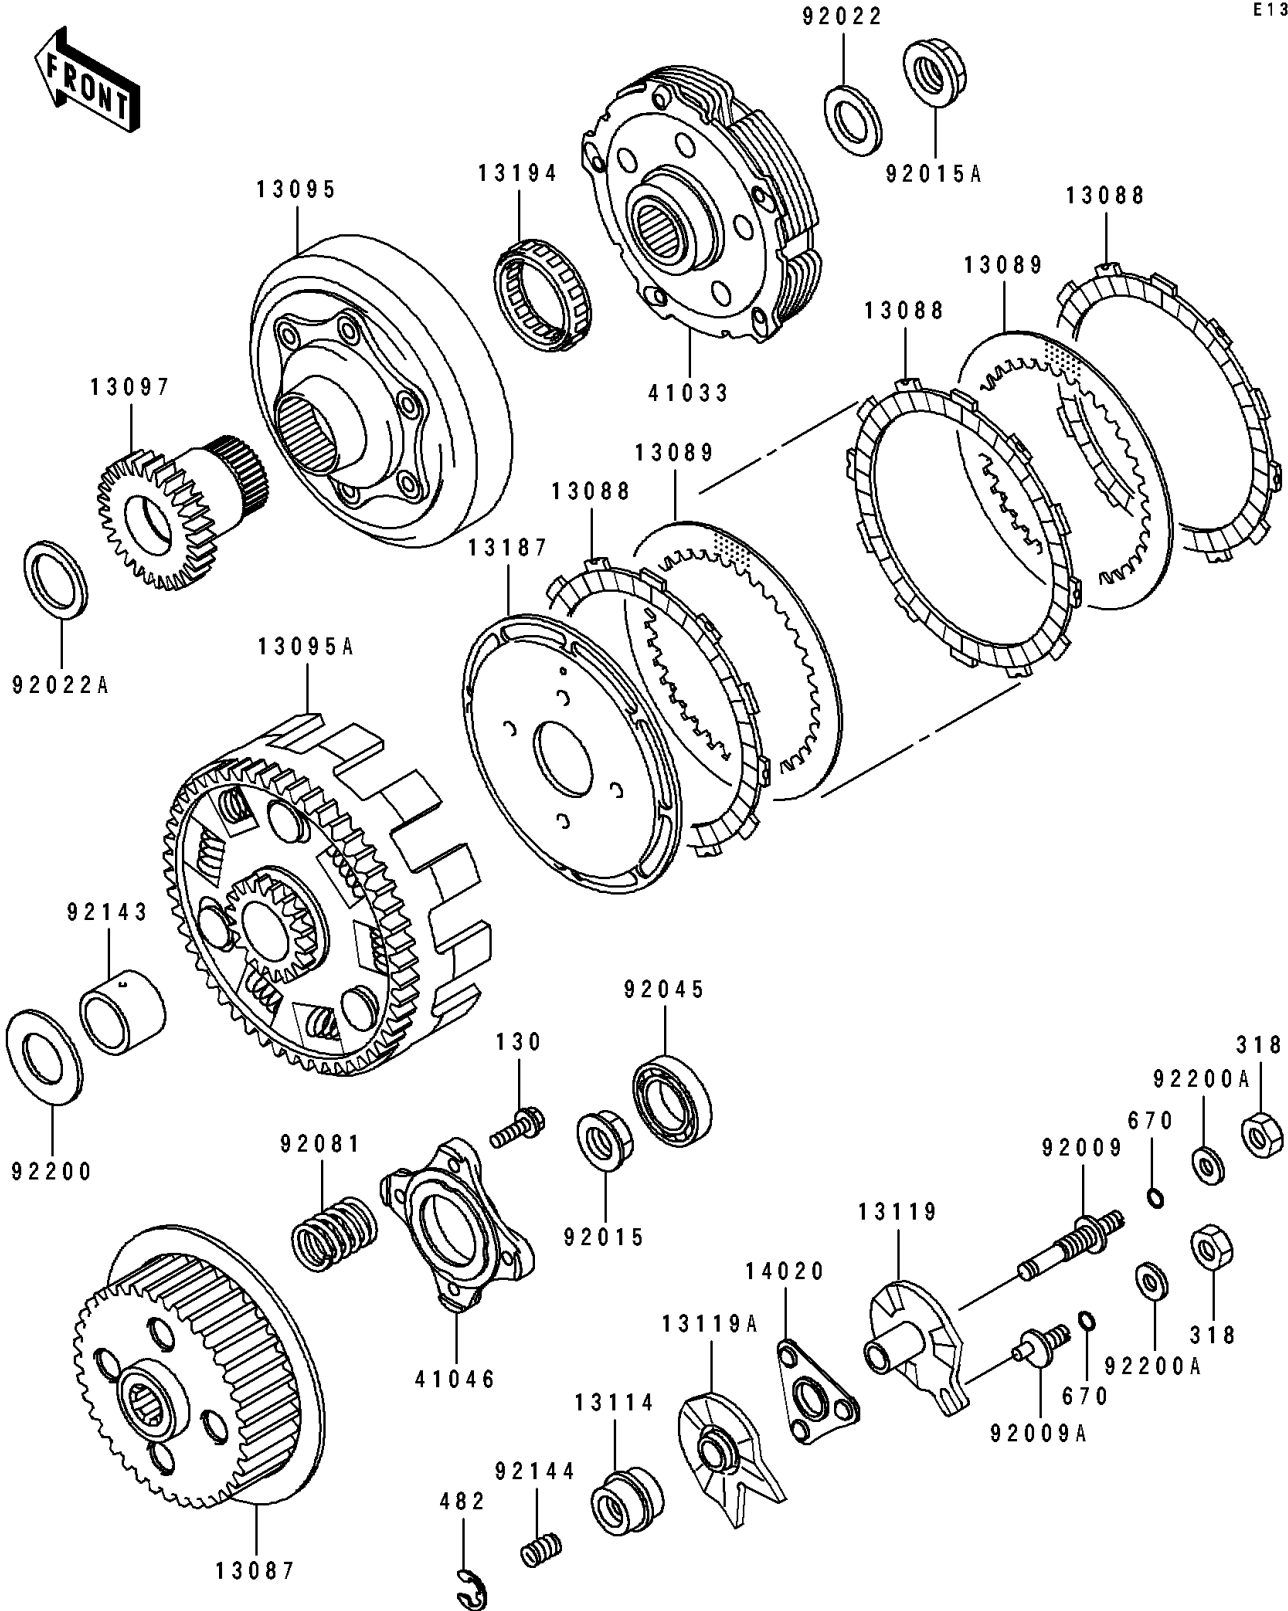

# 1995 Bayou 400 4X4 PARTS DIAGRAM

Clutch

E1350

# 1995 Bayou 400 4X4 PARTS LIST

Clutch

ITEM NAME	PART NUMBER	QUANTITY
-----------	-------------	----------