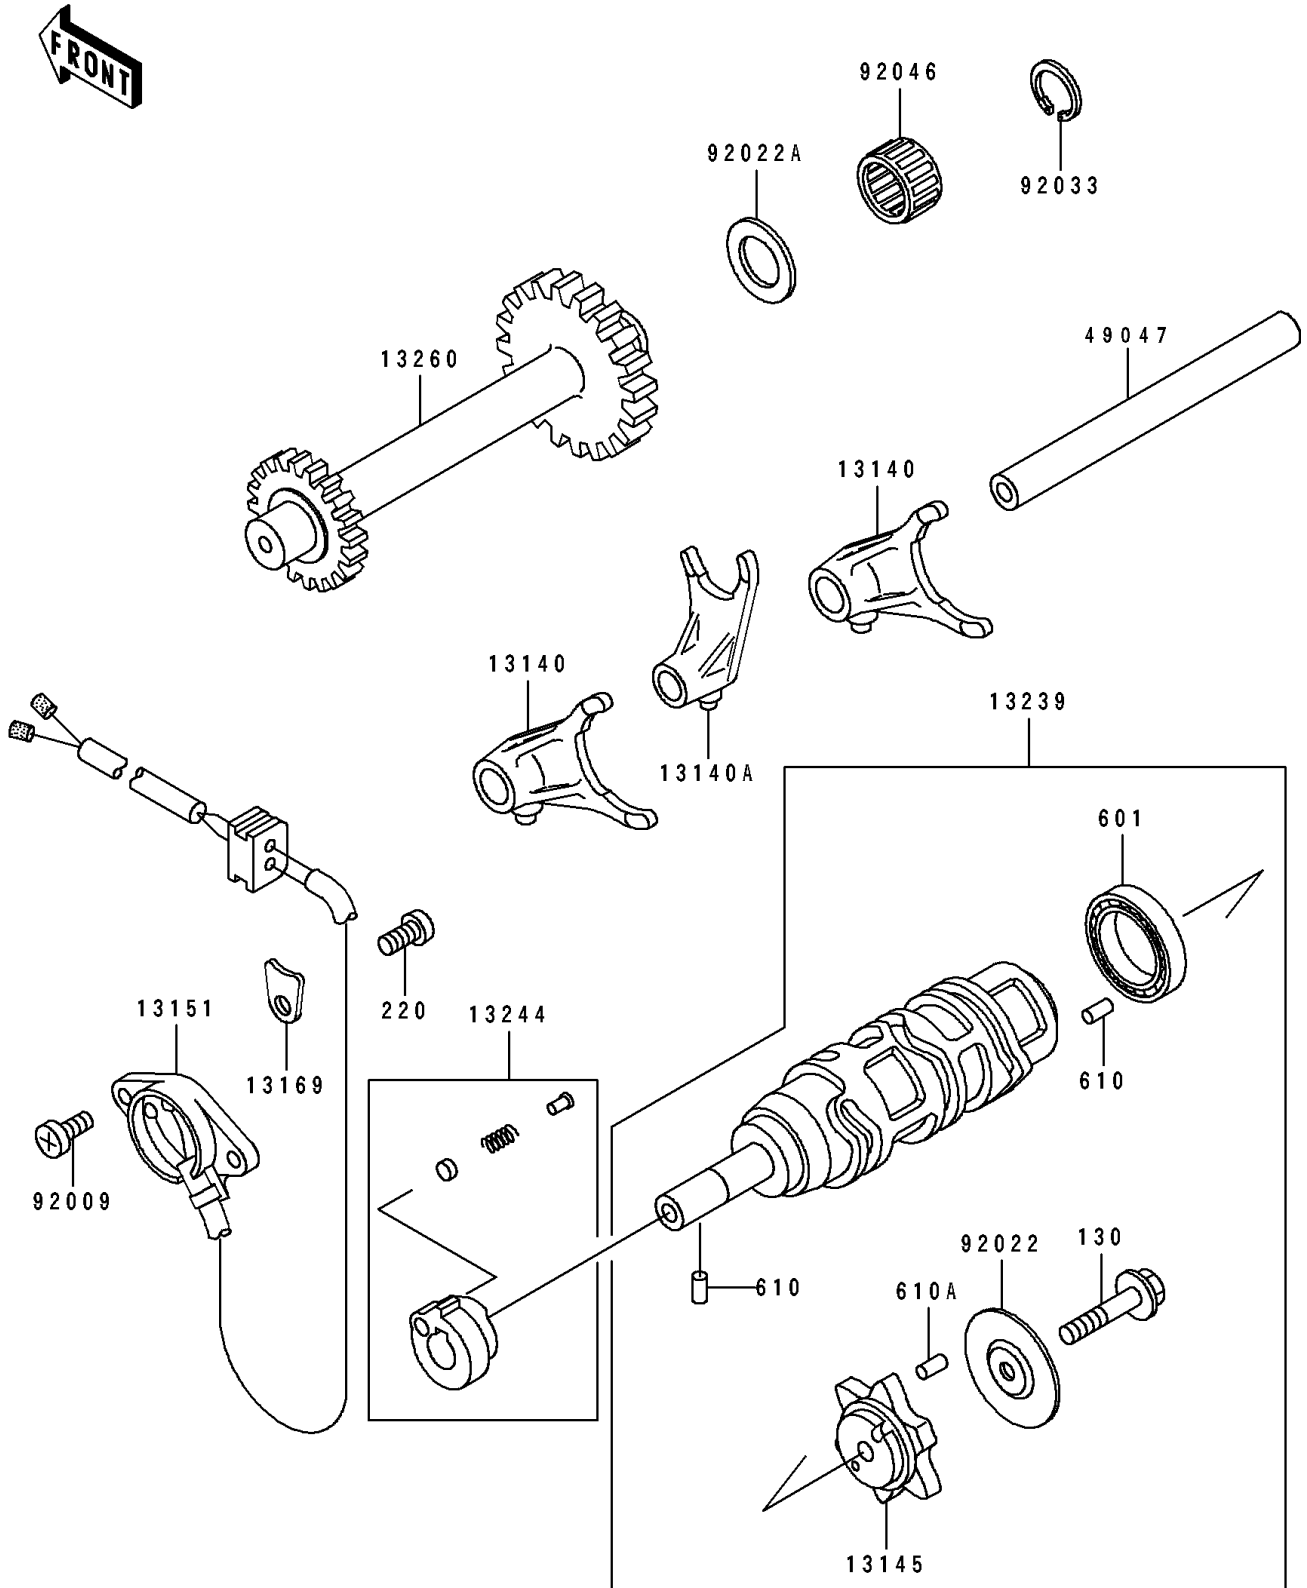

1994 Bayou 400 4X4 PARTS DIAGRAM

Gear Change Drum/Shift Fork(s)

E1362

1994 Bayou 400 4X4 PARTS LIST

Gear Change Drum/Shift Fork(s)

ITEM NAME	PART NUMBER	QUANTITY
-----------	-------------	----------