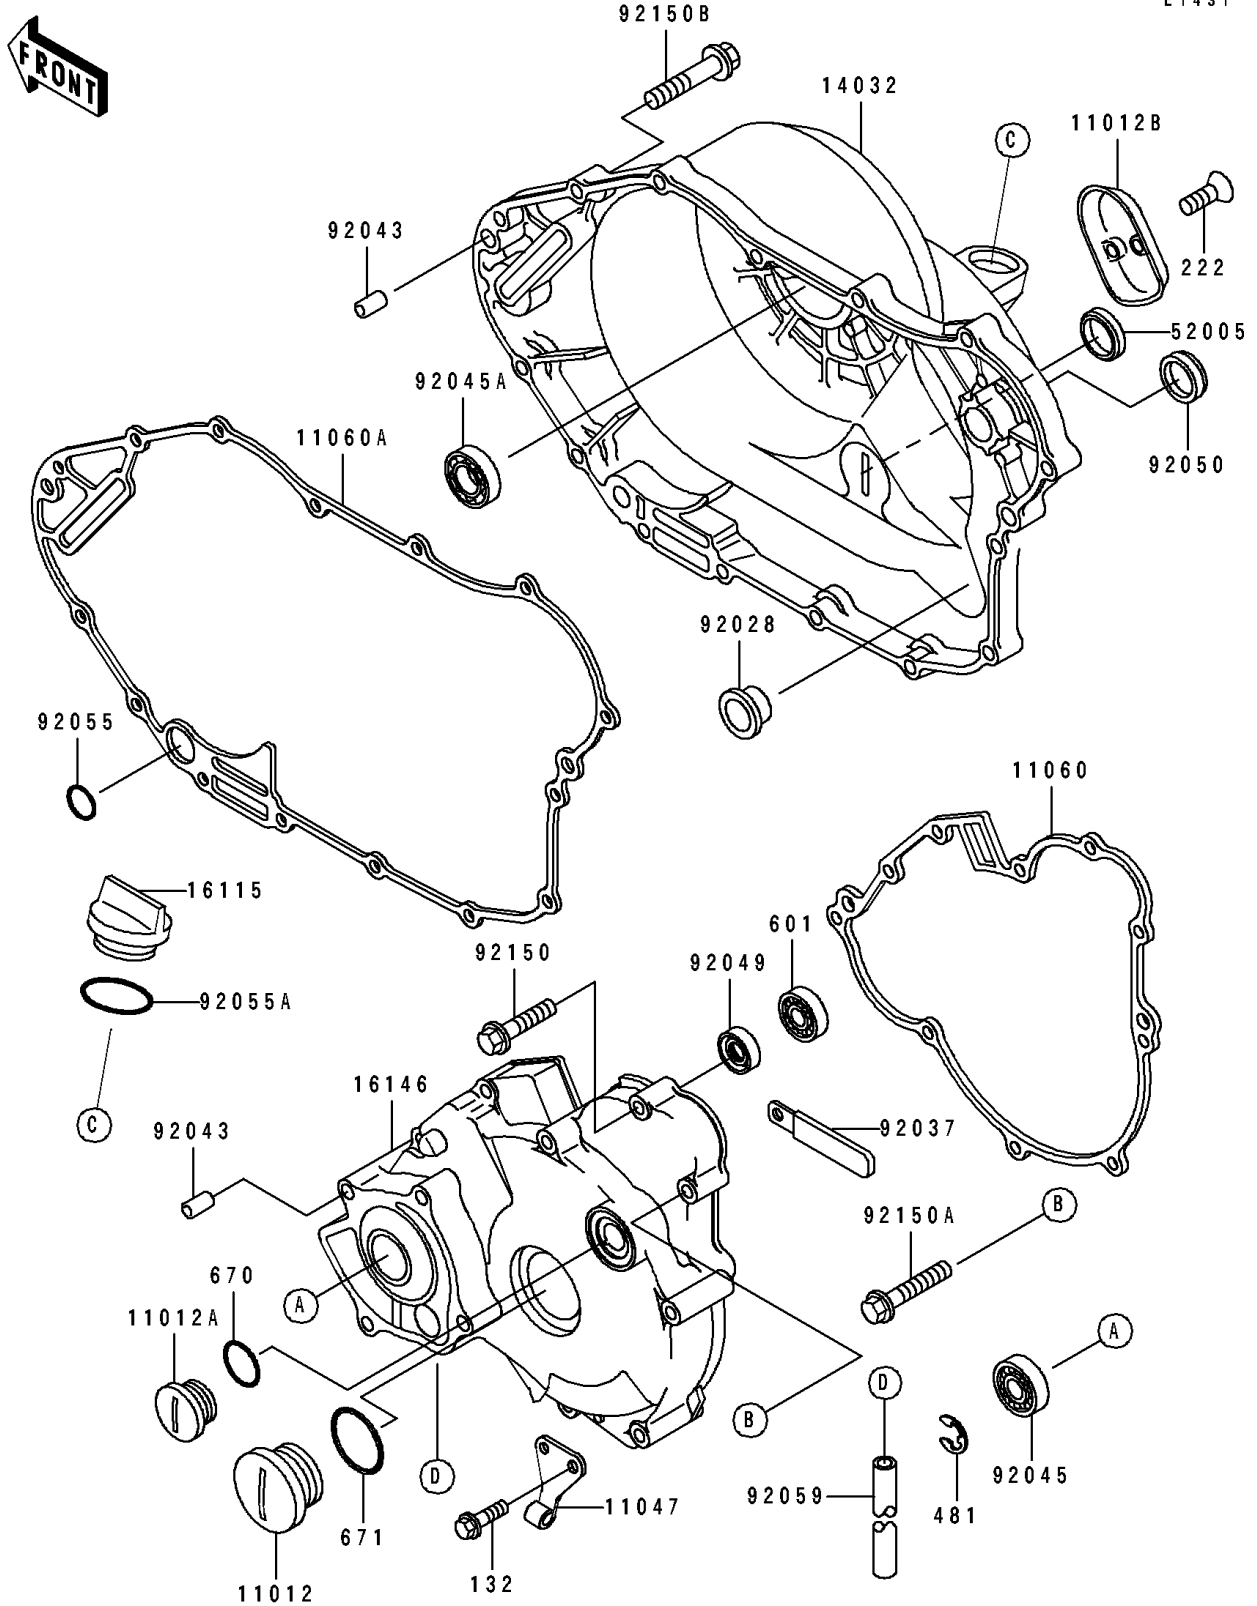

1995 Bayou 400 4X4 PARTS DIAGRAM

Engine Cover(s)

E1431

1995 Bayou 400 4X4 PARTS LIST

Engine Cover(s)

| ITEM NAME | PART NUMBER | QUANTITY |
|-----------|-------------|----------|
|-----------|-------------|----------|