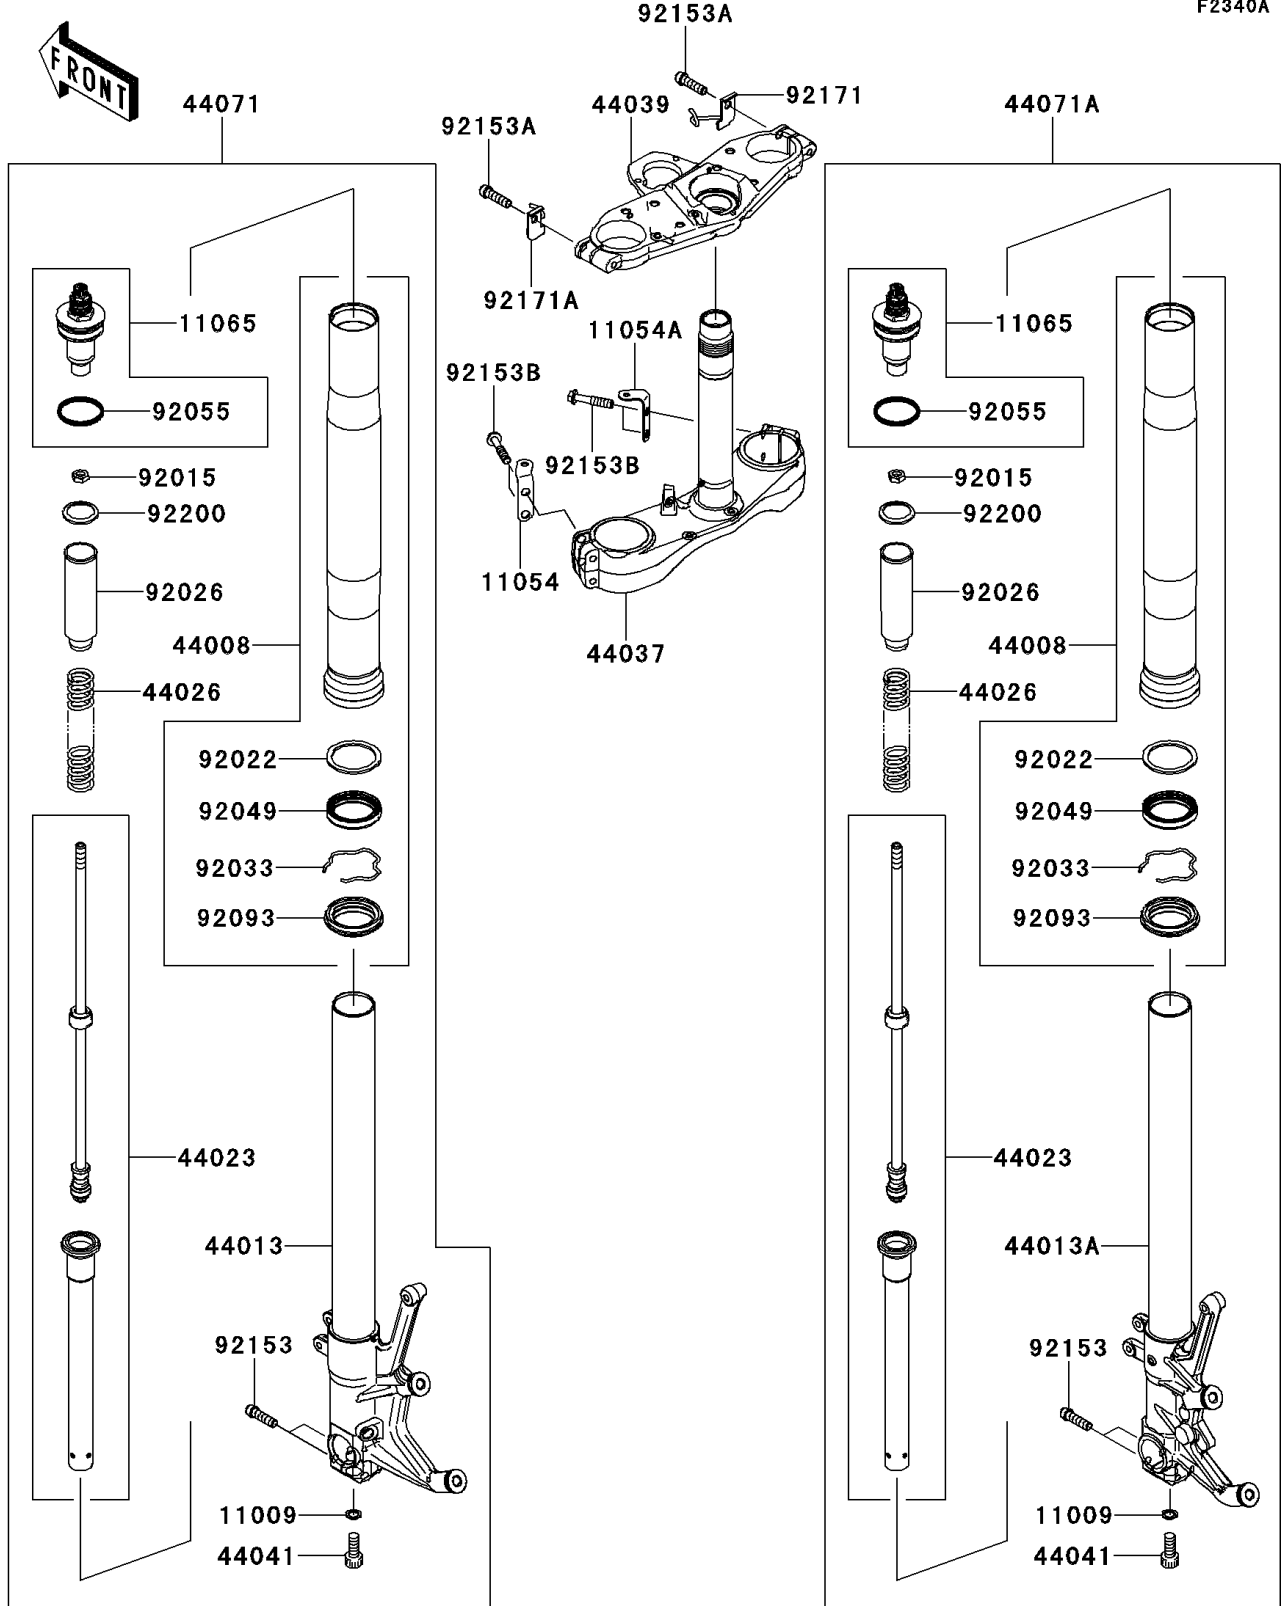

# 2009 Concoors™ 14 PARTS DIAGRAM

Front Fork(JKBZGNB1 9A011505-)

F2340A

## 2009 Concours™ 14 PARTS LIST

Front Fork(JKBZGNB1 9A011505-)

ITEM NAME	PART NUMBER	QUANTITY
GASKET,PIPE-COMP-SUSP (Ref # 11009)	11009-1325	2
BRACKET,HARNESS CLAMP,LH (Ref # 11054)	11054-0480	1
BRACKET,UNDER BRACKET,RH (Ref # 11054A)	11054-1223	1
CAP,FORK,GRAY (Ref # 11065)	11065-0337-11G	2
PIPE-FORK OUTER,SILVER (Ref # 44008)	44008-0052-KX	2
PIPE-FORK INNER,LH,BLACK (Ref # 44013)	44013-0096-18R	1
PIPE-FORK INNER,RH,BLACK (Ref # 44013A)	44013-0098-18R	1
CYLINDER-SET-FORK (Ref # 44023)	44023-0082	2
SPRING-FRONT FORK (Ref # 44026)	44026-0107	2
HOLDER-FORK UNDER (Ref # 44037)	44037-0061	1
HOLDER-FORK UPPER,P.SILVER (Ref # 44039)	44039-0052-458	1
BOLT,SOCKET,FORK CYLINDER (Ref # 44041)	44041-040	2
DAMPER-ASSY,FORK,LH (Ref # 44071)	44071-5054	1
DAMPER-ASSY,FORK,RH (Ref # 44071A)	44071-5056	1
NUT (Ref # 92015)	92015-1795	2
WASHER (Ref # 92022)	92022-1299	2
SPACER,FORK (Ref # 92026)	92026-0045	2
RING-SNAP (Ref # 92033)	92033-1077	2
SEAL-OIL,FORK OUTER TUBE (Ref # 92049)	92049-1522	2
RING-O,FORK,AIR TUBE (Ref # 92055)	92055-1333	2
SEAL,FORK OUTER TUBE (Ref # 92093)	92093-1480	2
BOLT,SOCKET,8X40 (Ref # 92153)	92153-0006	4
BOLT,SOCKET,8X40 (Ref # 92153A)	92153-0506	2
BOLT,FLANGED,8X40 (Ref # 92153B)	92153-1884	4
CLAMP,CABLE (Ref # 92171)	92171-1632	1
CLAMP,CABLE (Ref # 92171A)	92171-1634	1
WASHER (Ref # 92200)	92200-0085	2