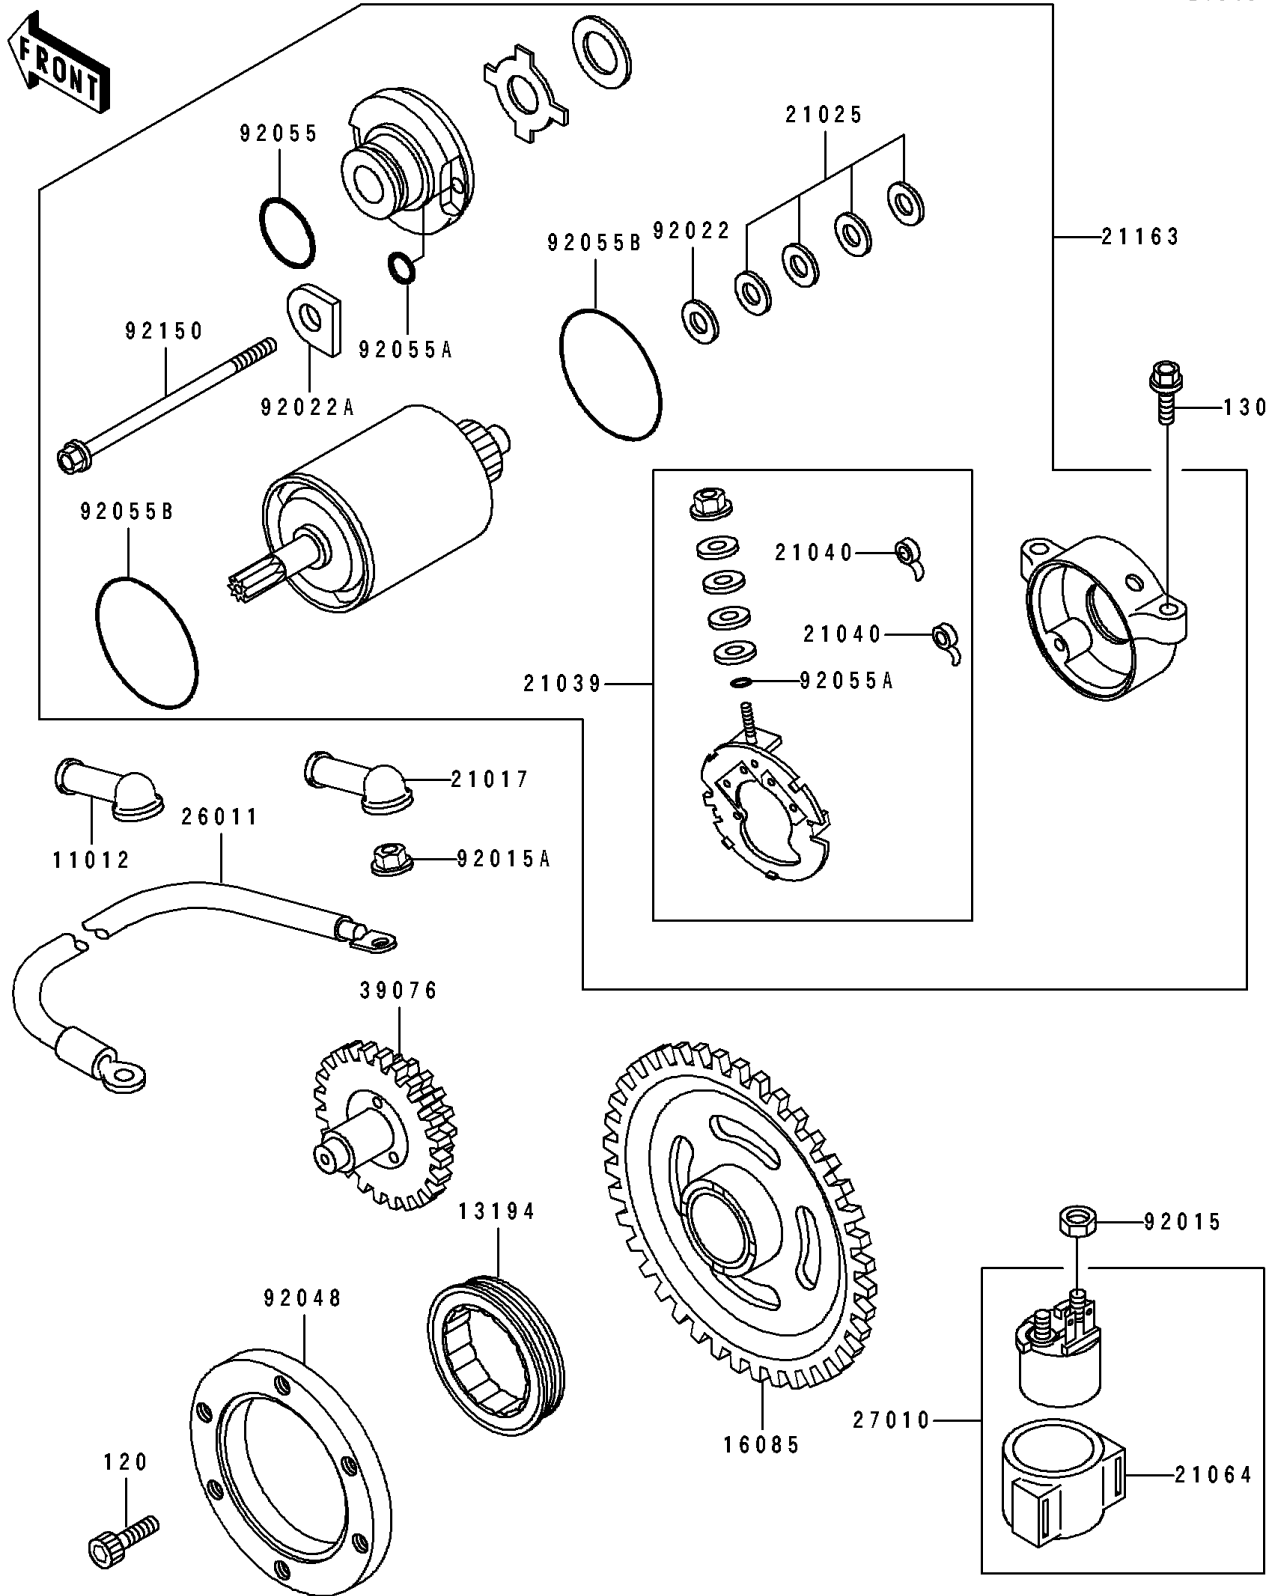

# 1995 Bayou 400 4X4 PARTS DIAGRAM

Starter Motor

E1840

# 1995 Bayou 400 4X4 PARTS LIST

Starter Motor

ITEM NAME	PART NUMBER	QUANTITY
-----------	-------------	----------