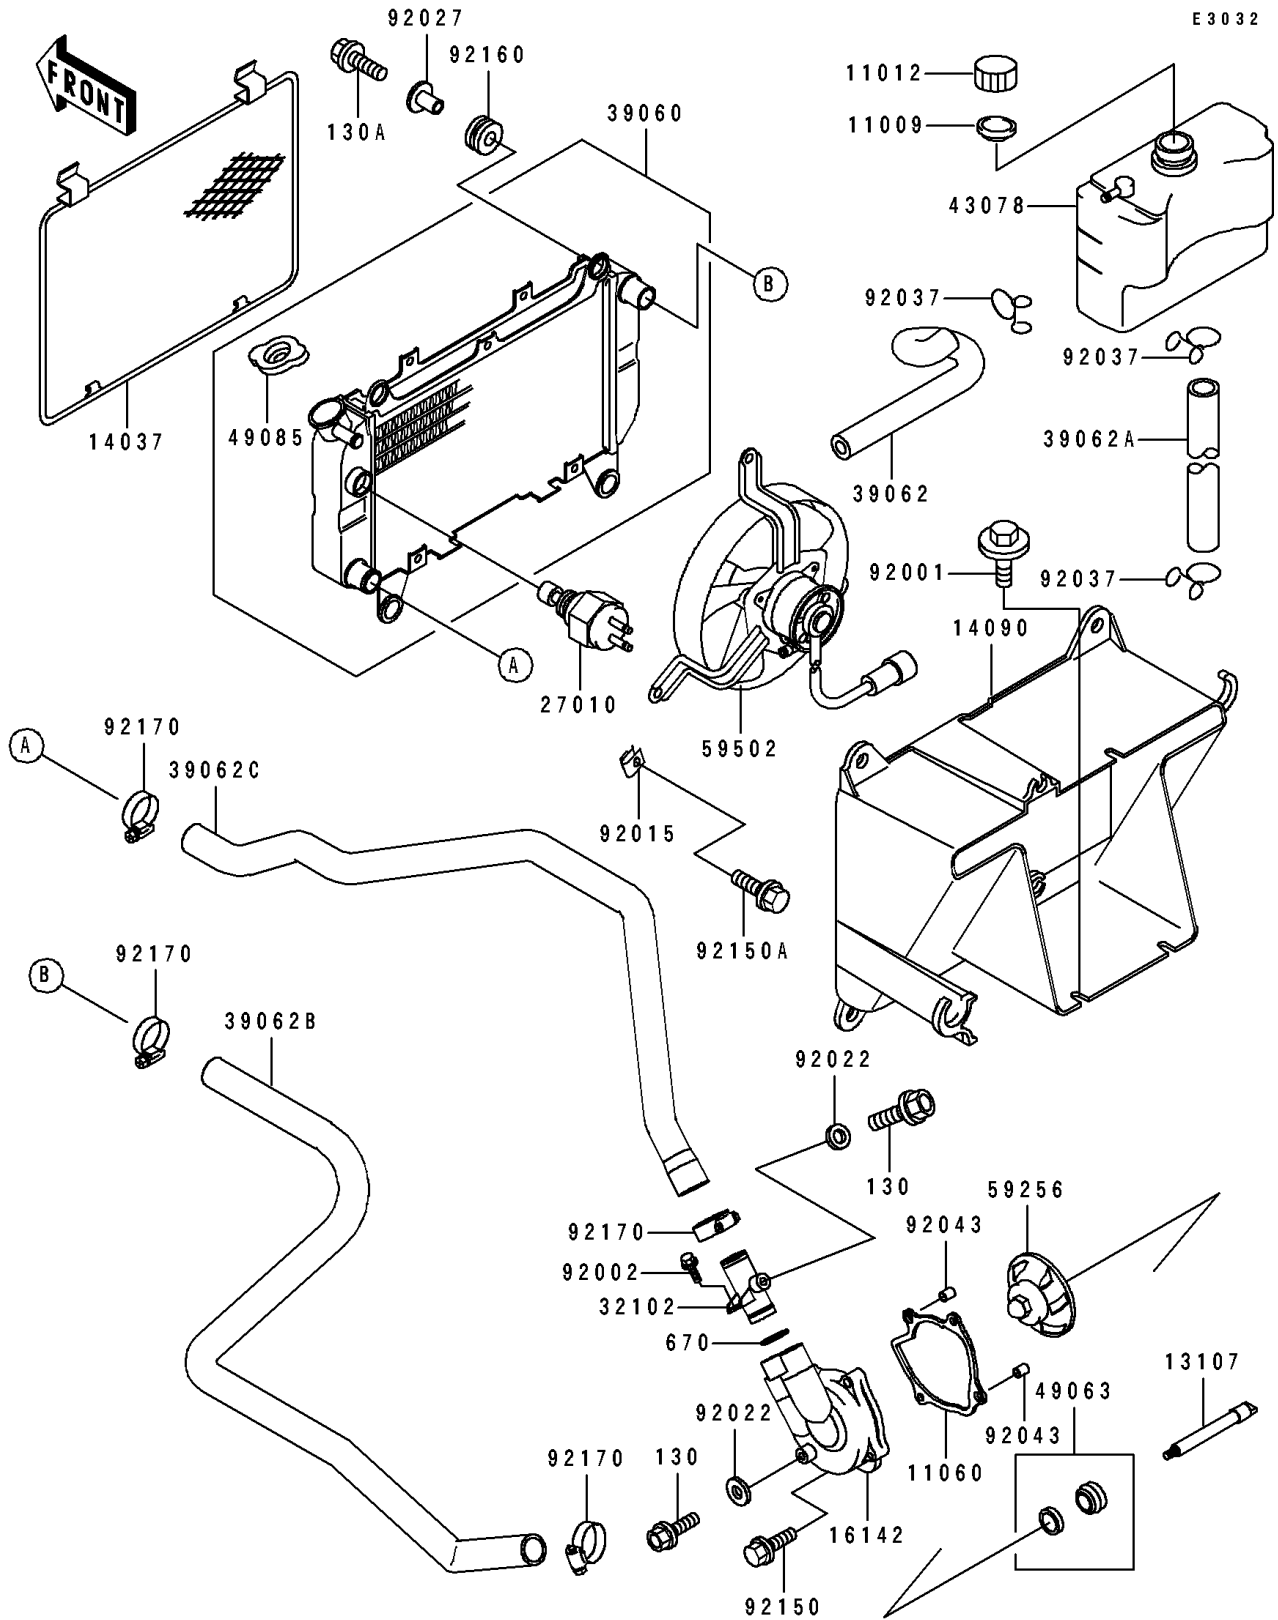

# 1994 Bayou 400 4X4 PARTS DIAGRAM

# 1994 Bayou 400 4X4 PARTS LIST

## Radiator

ITEM NAME	PART NUMBER	QUANTITY
CLAMP (Ref # 92170)	92170-1497	4
BOLT-FLANGED (Ref # 130)	130J0610	2
BOLT-FLANGED,8X30 (Ref # 130A)	130J0830	4
O RING,18MM (Ref # 670)	670B2018	1