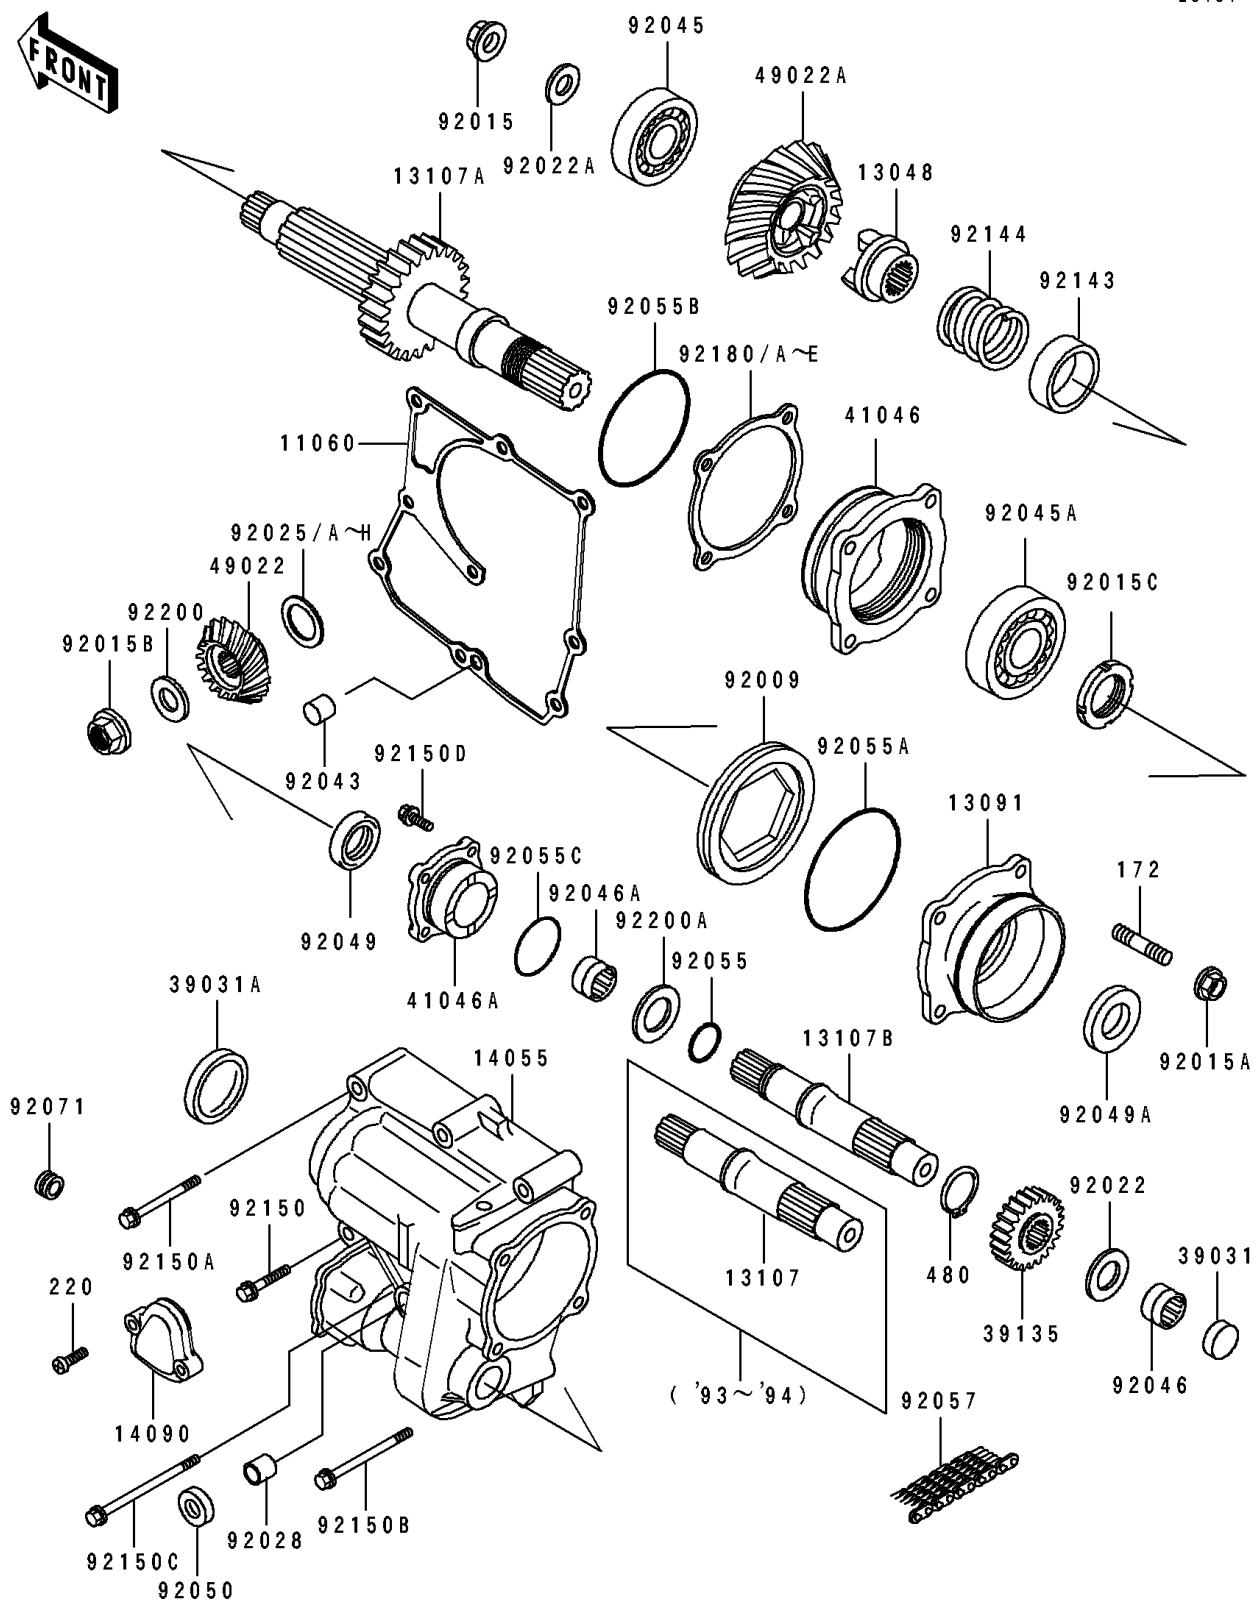

1994 Bayou 400 4X4 PARTS DIAGRAM

Front Bevel Gear

E3131

1994 Bayou 400 4X4 PARTS LIST

Front Bevel Gear

ITEM NAME	PART NUMBER	QUANTITY
-----------	-------------	----------