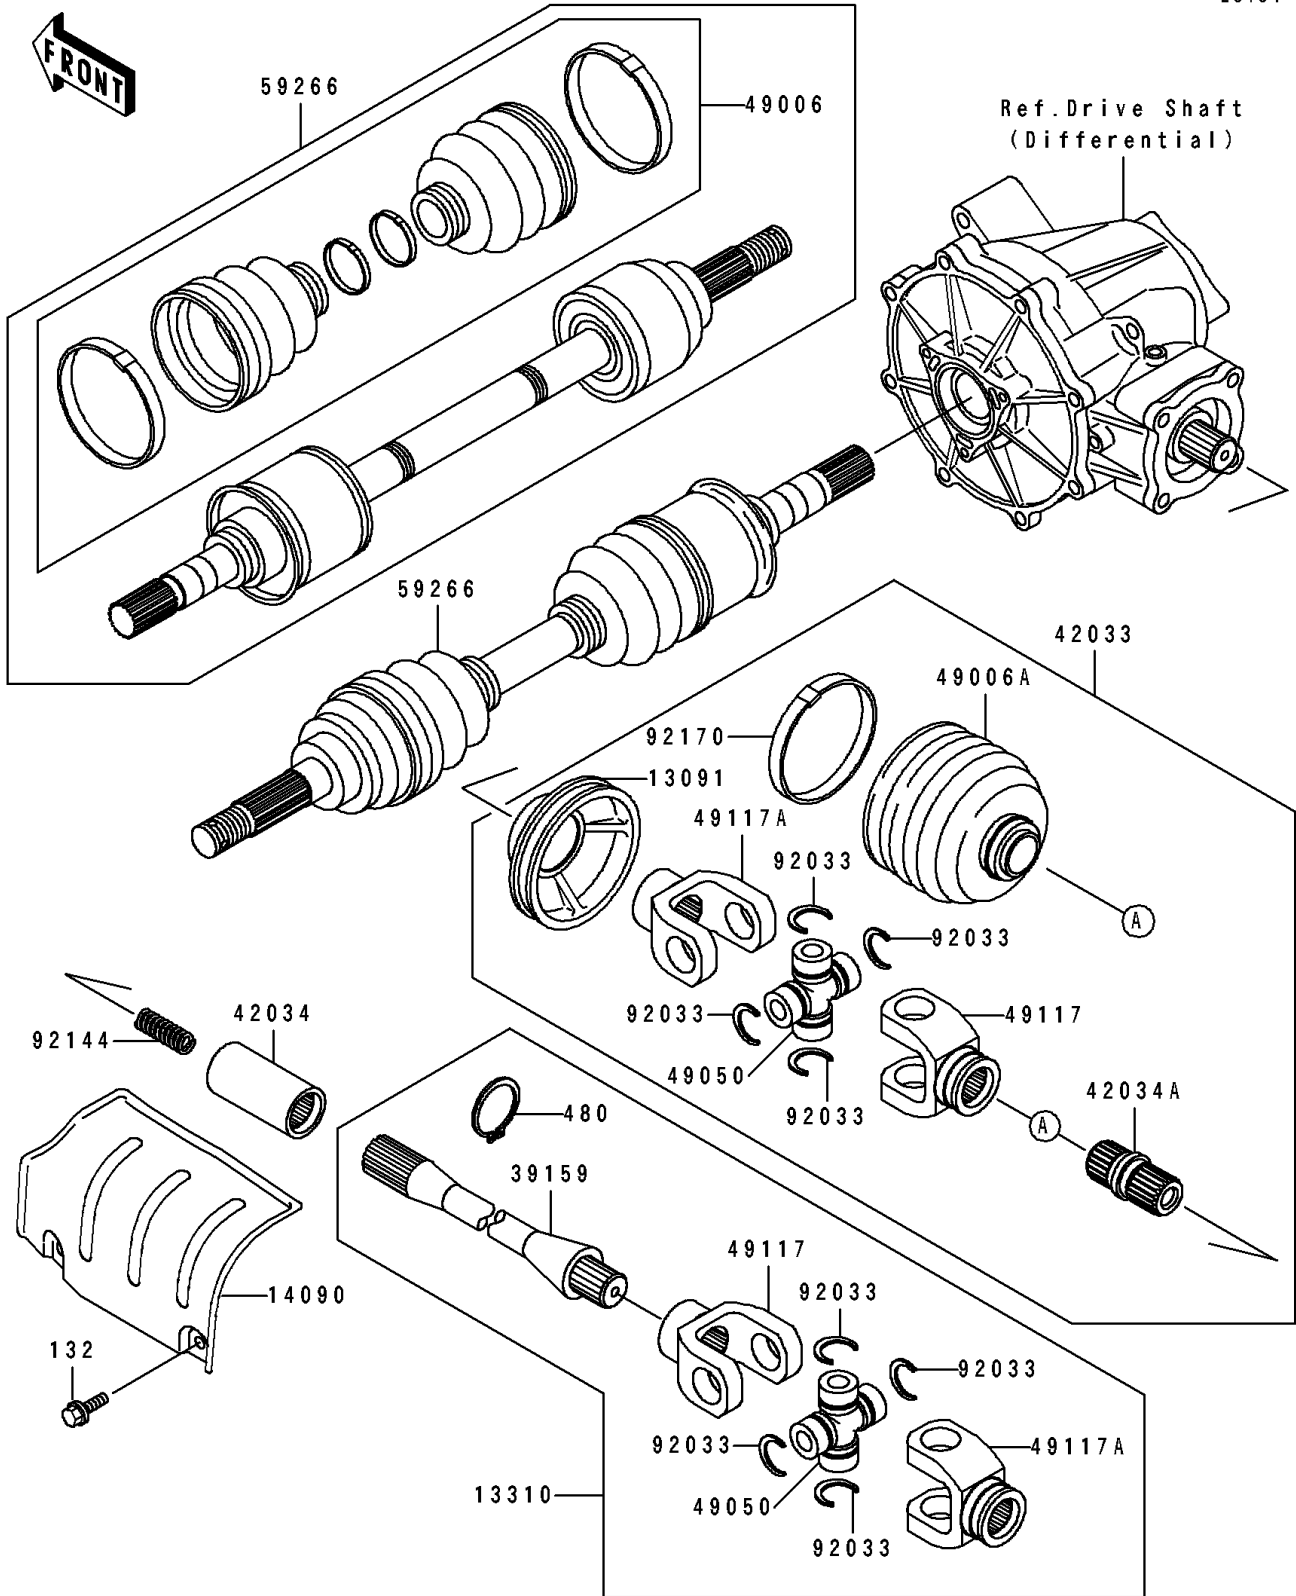

1994 Bayou 400 4X4 PARTS DIAGRAM

Drive Shaft(Front)(KLF400-B1/B2)

E3134

1994 Bayou 400 4X4 PARTS LIST

Drive Shaft(Front)(KLF400-B1/B2)

ITEM NAME	PART NUMBER	QUANTITY
HOLDER (Ref # 13091)	13091-1863	1
SHAFT-ASSY,DRIVE (Ref # 13310)	13310-1012	1
COVER (Ref # 14090)	14090-1152	1
SHAFT-DRIVE (Ref # 39159)	39159-1080	1
COUPLING-ASSY,DRIVE SHAFT (Ref # 42033)	42033-1162	1
COUPLING (Ref # 42034)	42034-1103	1
COUPLING (Ref # 42034A)	42034-1127	1
BOOT,DRIVE SHAFT (Ref # 49006)	49006-1252	2
BOOT (Ref # 49006A)	49006-1274	1
SPIDER (Ref # 49050)	49050-1057	2
YOKE (Ref # 49117)	49117-1075	2
YOKE (Ref # 49117A)	49117-1076	2
JOINT-BALL (Ref # 59266)	59266-1096	2
RING-SNAP (Ref # 92033)	92033-1283	8
SPRING (Ref # 92144)	92144-1276	1
CLAMP (Ref # 92170)	92170-1316	1
BOLT-FLANGED-SMALL (Ref # 132)	132J0612	2
CIRCLIP-TYPE-C,22MM (Ref # 480)	480J2200	1