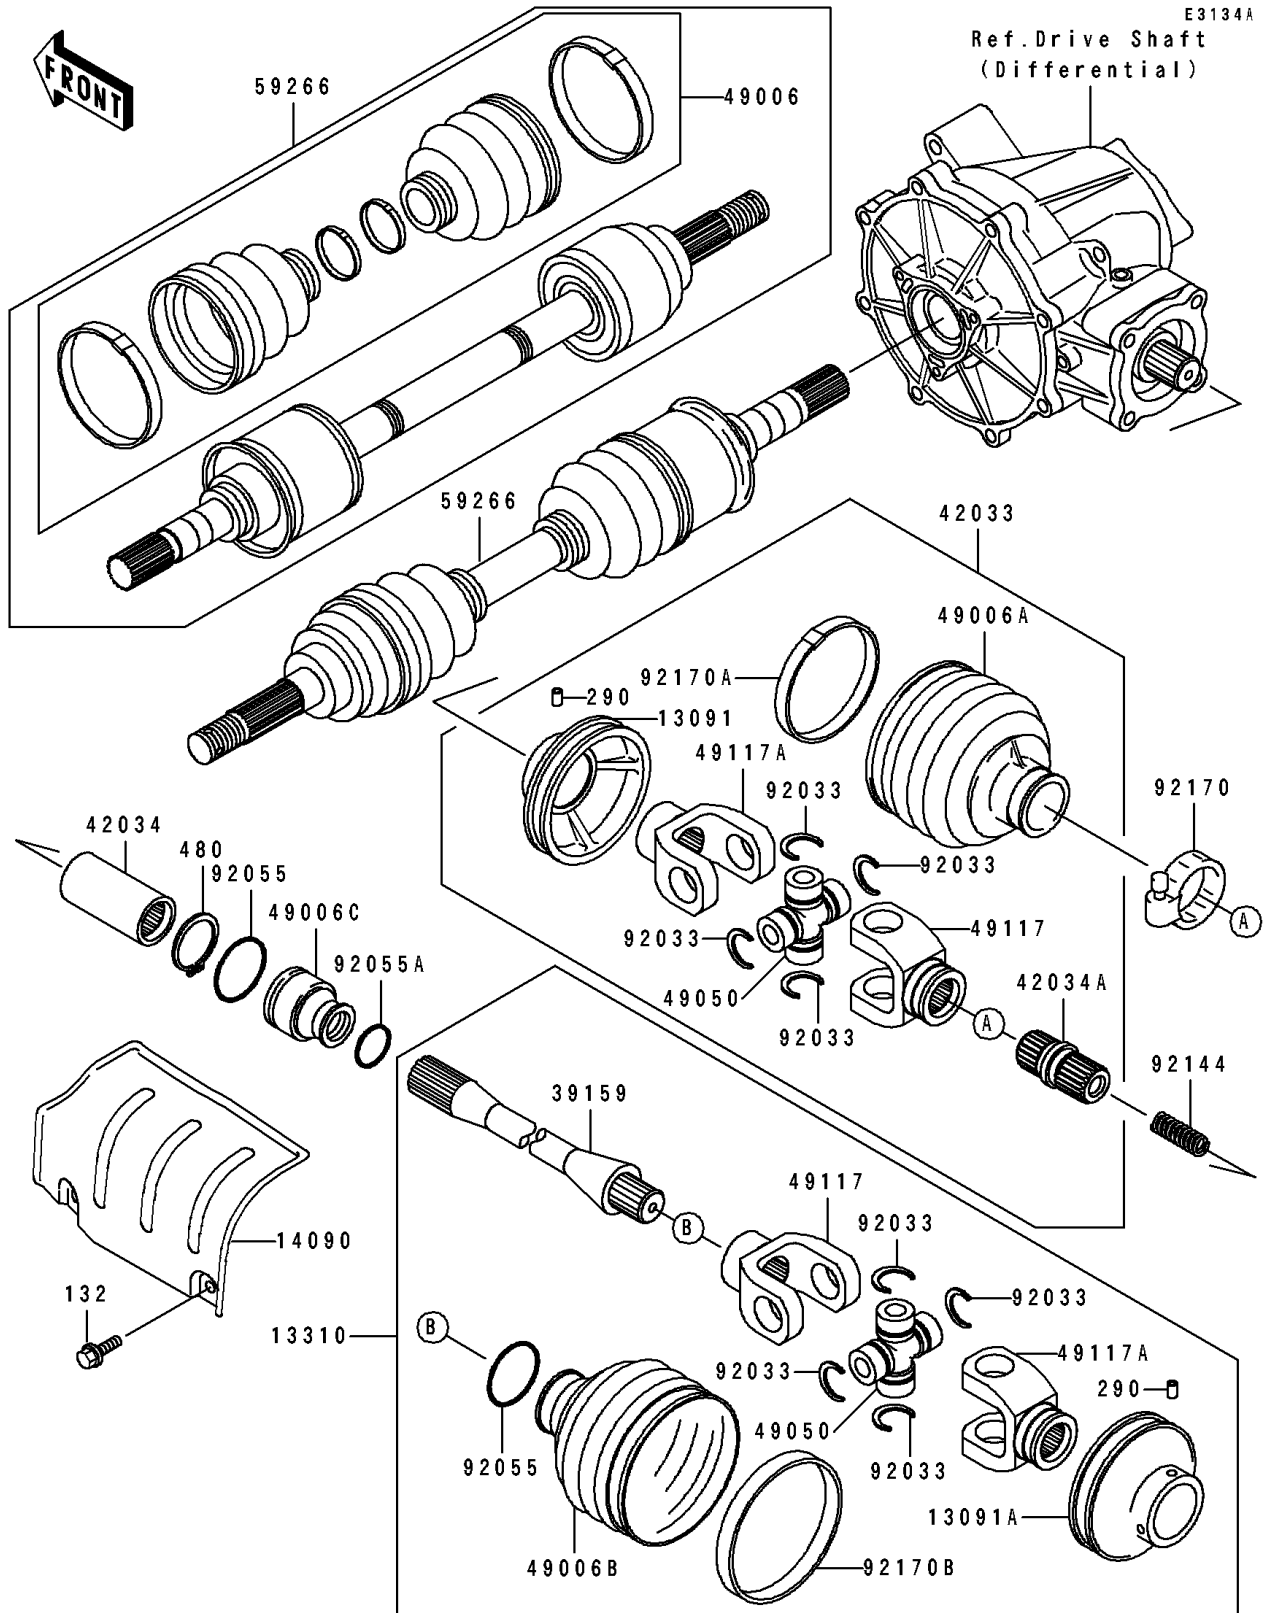

1995 Bayou 400 4X4 PARTS DIAGRAM

Drive Shaft(Front)(KLF400-B3)

1995 Bayou 400 4X4 PARTS LIST

Drive Shaft(Front)(KLF400-B3)

ITEM NAME	PART NUMBER	QUANTITY
-----------	-------------	----------