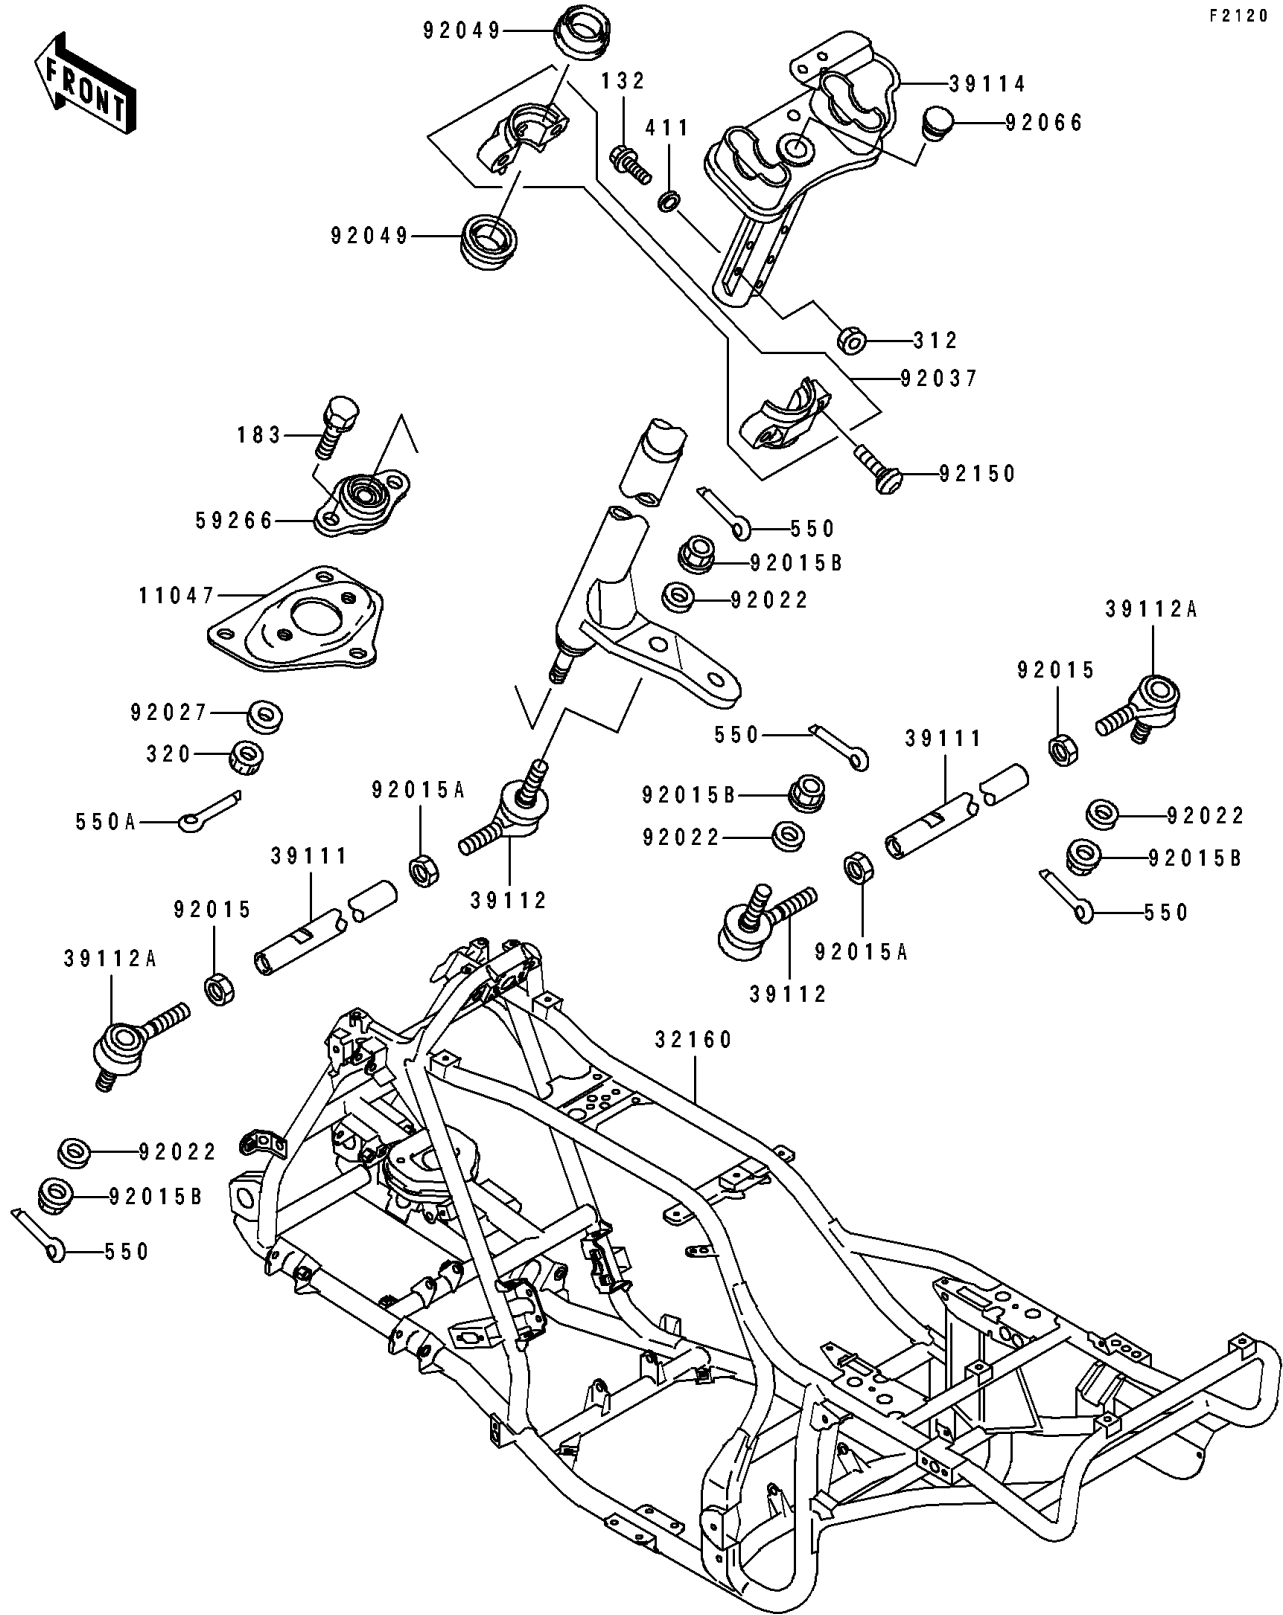

1994 Bayou 400 4X4 PARTS DIAGRAM

Frame

F2120

1994 Bayou 400 4X4 PARTS LIST

Frame

ITEM NAME	PART NUMBER	QUANTITY
BRACKET,STEERING SHAFT,UPP (Ref # 11047)	11047-1581	1
FRAME-COMP (Ref # 32160)	32160-1218	1
ROD-TIE (Ref # 39111)	39111-1090	2
RODEND-TIE (Ref # 39112)	39112-1063	2
RODEND-TIE (Ref # 39112A)	39112-1064	2
SHAFT-COMP-STRG (Ref # 39114)	39114-1071	1
JOINT-BALL (Ref # 59266)	59266-1066	1
NUT,LOCK,10MM (Ref # 92015)	92015-1460	2
NUT,LOCK,10MM (Ref # 92015A)	92015-1494	2
NUT,LOCK,FLANGED,10MM (Ref # 92015B)	92015-1717	4
WASHER,10.5X20X1 (Ref # 92022)	92022-239	4
COLLAR,10X21.3X7 (Ref # 92027)	92027-1817	1
CLAMP,STEERING SHAFT (Ref # 92037)	92037-1975	1
SEAL-OIL,SR7 25 34 7.8 NS (Ref # 92049)	92049-1278	2
PLUG (Ref # 92066)	92066-1220	1
BOLT (Ref # 92150)	92150-1058	2
BOLT-FLANGED-SMALL (Ref # 132)	132J0612	2
BOLT-UPSET-WS-SMALL (Ref # 183)	183G0820	5
NUT-HEX,6MM,BLACK (Ref # 312)	312C0600	2
NUT-CASTLE (Ref # 320)	320H1000	1
WASHER-PLAIN,6MM (Ref # 411)	411B0600	AR
PIN-COTTER,2.0X15 (Ref # 550)	550D2015	4
PIN-COTTER,2.5X18 (Ref # 550A)	550D2518	1