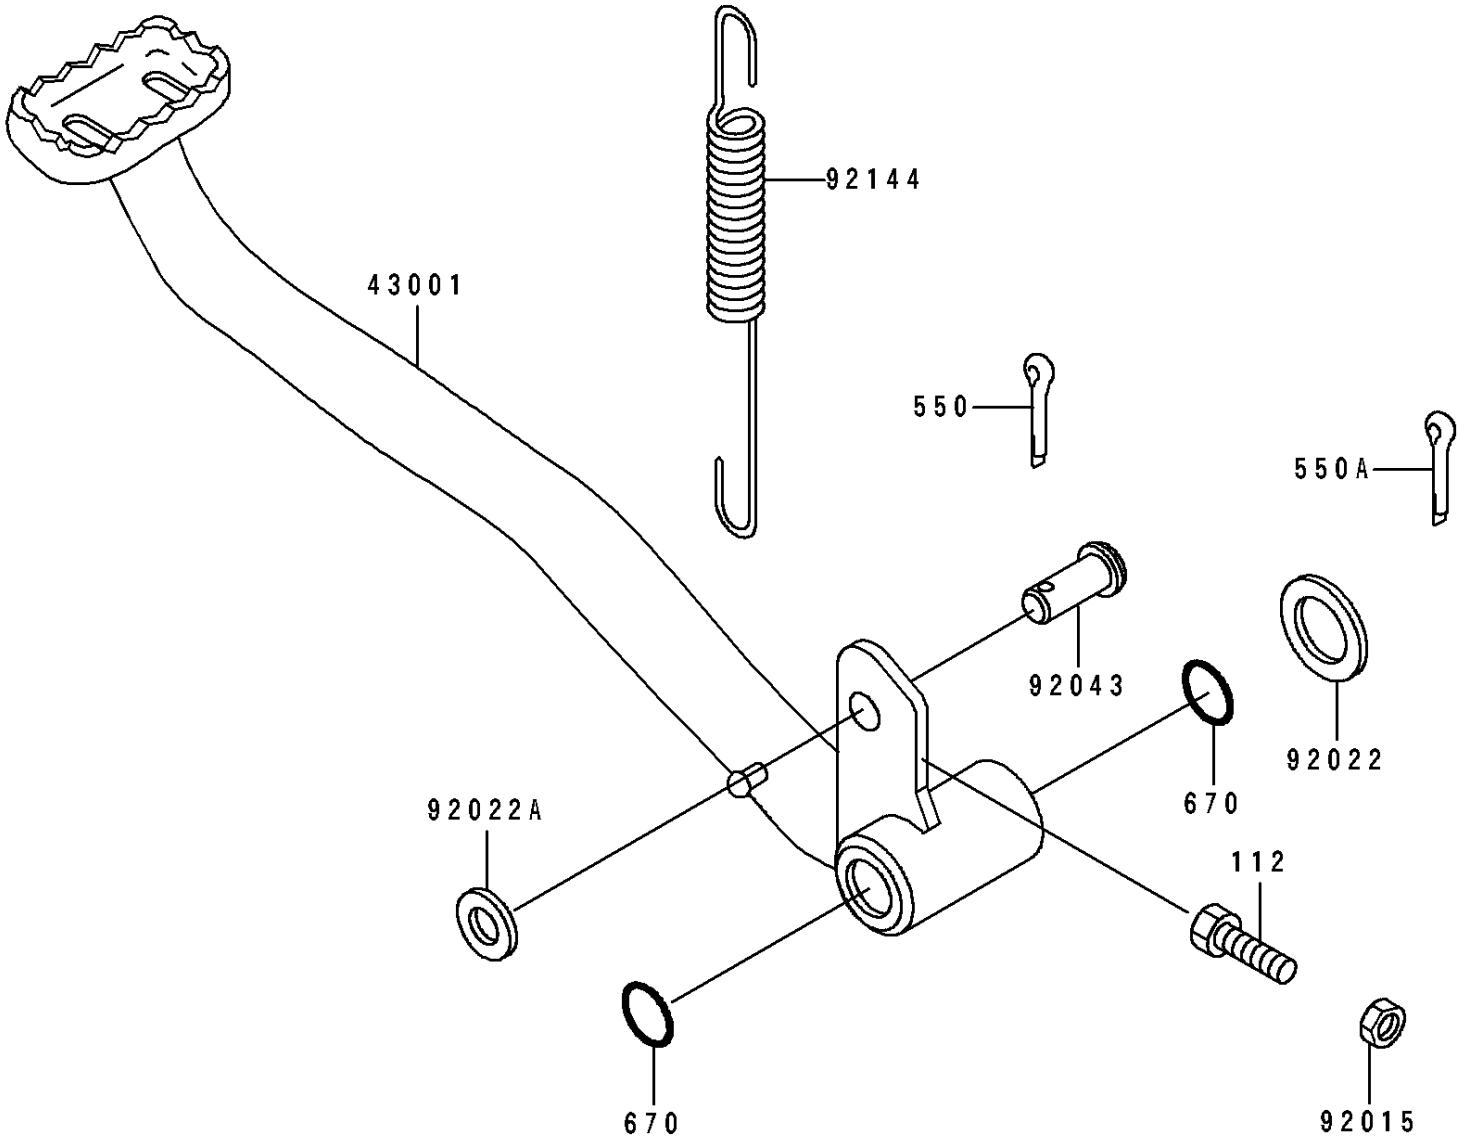

1995 Bayou 400 4X4 PARTS DIAGRAM

Brake Pedal

F2260

1995 Bayou 400 4X4 PARTS LIST

Brake Pedal

ITEM NAME	PART NUMBER	QUANTITY
-----------	-------------	----------