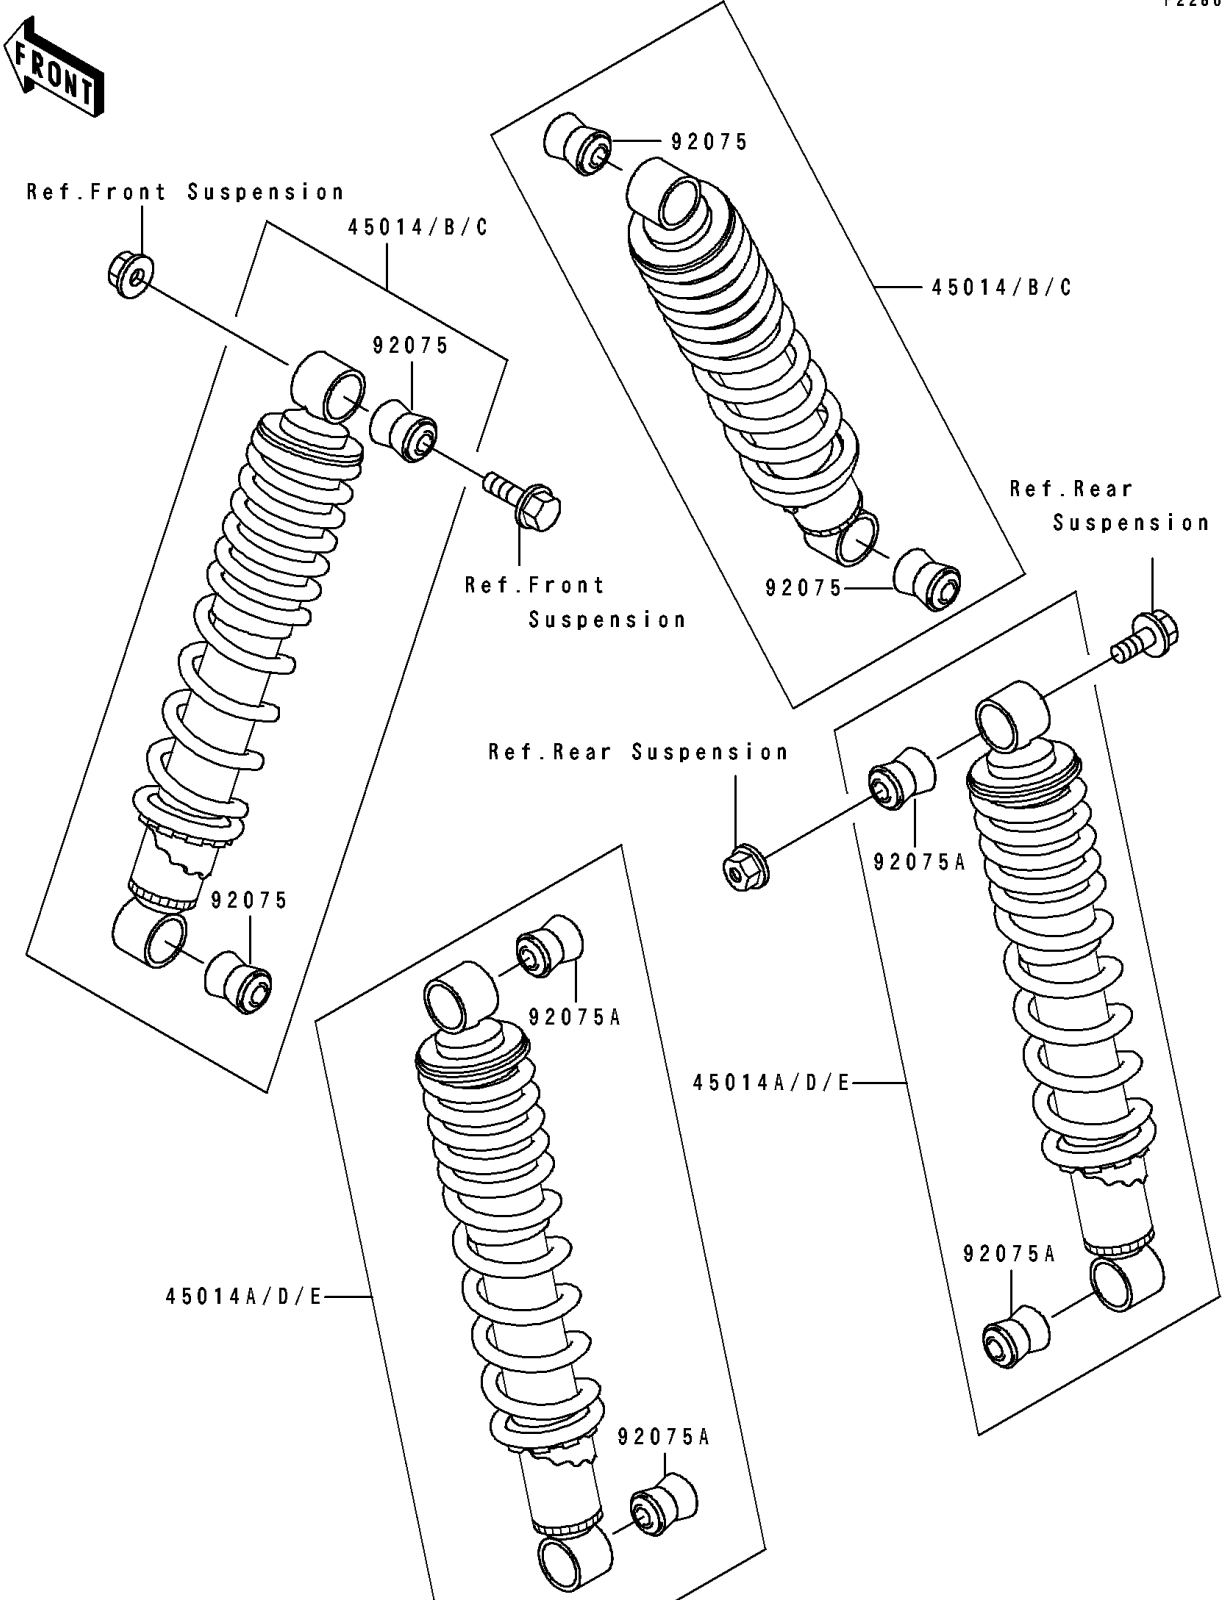

1994 Bayou 400 4X4 PARTS DIAGRAM

Shock Absorber(s)

F2280

1994 Bayou 400 4X4 PARTS LIST

Shock Absorber(s)

ITEM NAME	PART NUMBER	QUANTITY
SHOCKABSORBER,FR (Ref # 45014)	45014-1524	2
SHOCKABSORBER,RR (Ref # 45014A)	45014-1525	2
SHOCKABSORBER,FR (Ref # 45014C)	45014-1588	2
SHOCKABSORBER,RR (Ref # 45014E)	45014-1589	2
DAMPER,SHOCKABSORBER (Ref # 92075)	92075-1783	4
DAMPER,SHOCKABSORBER (Ref # 92075A)	92075-1784	4