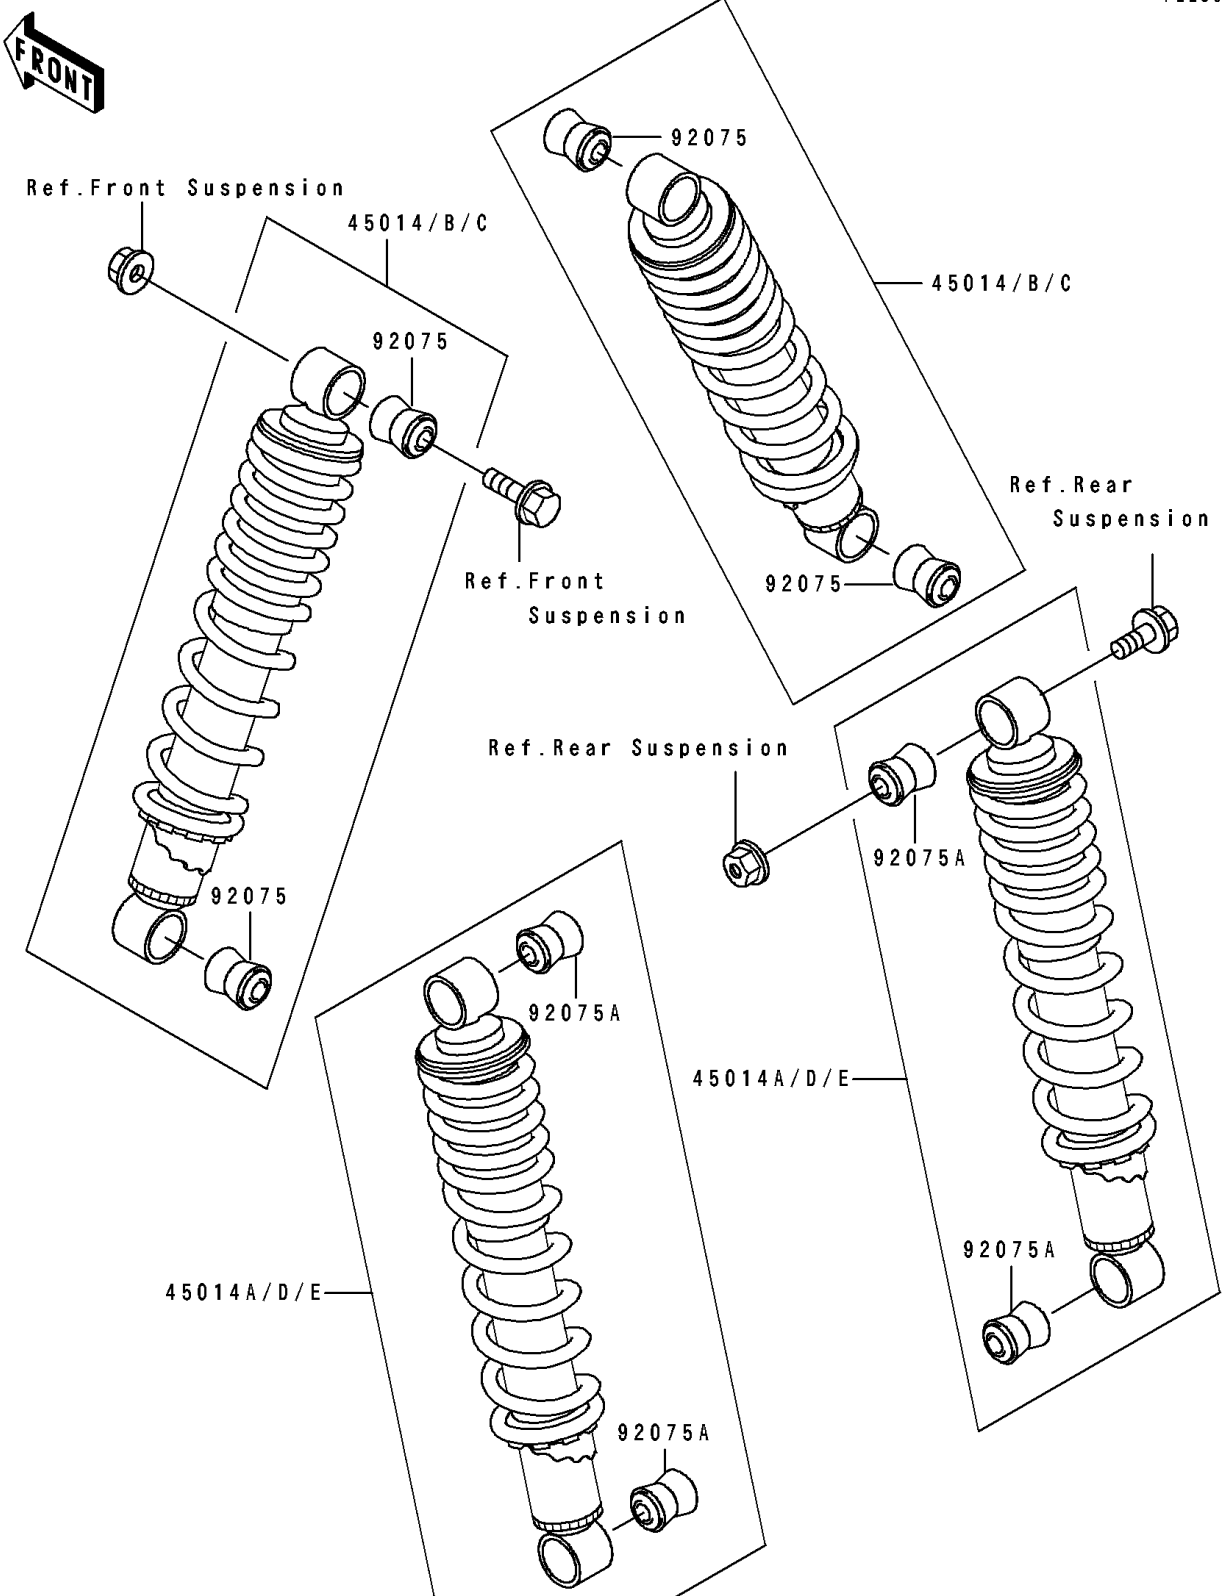

# 1995 Bayou 400 4X4 PARTS DIAGRAM

Shock Absorber(s)

F2280

# 1995 Bayou 400 4X4 PARTS LIST

## Shock Absorber(s)

ITEM NAME	PART NUMBER	QUANTITY
SHOCKABSORBER,FR (Ref # 45014B)	45014-1588	2
SHOCKABSORBER,RR (Ref # 45014D)	45014-1589	2
DAMPER,SHOCKABSORBER (Ref # 92075)	92075-1783	4
DAMPER,SHOCKABSORBER (Ref # 92075A)	92075-1784	4