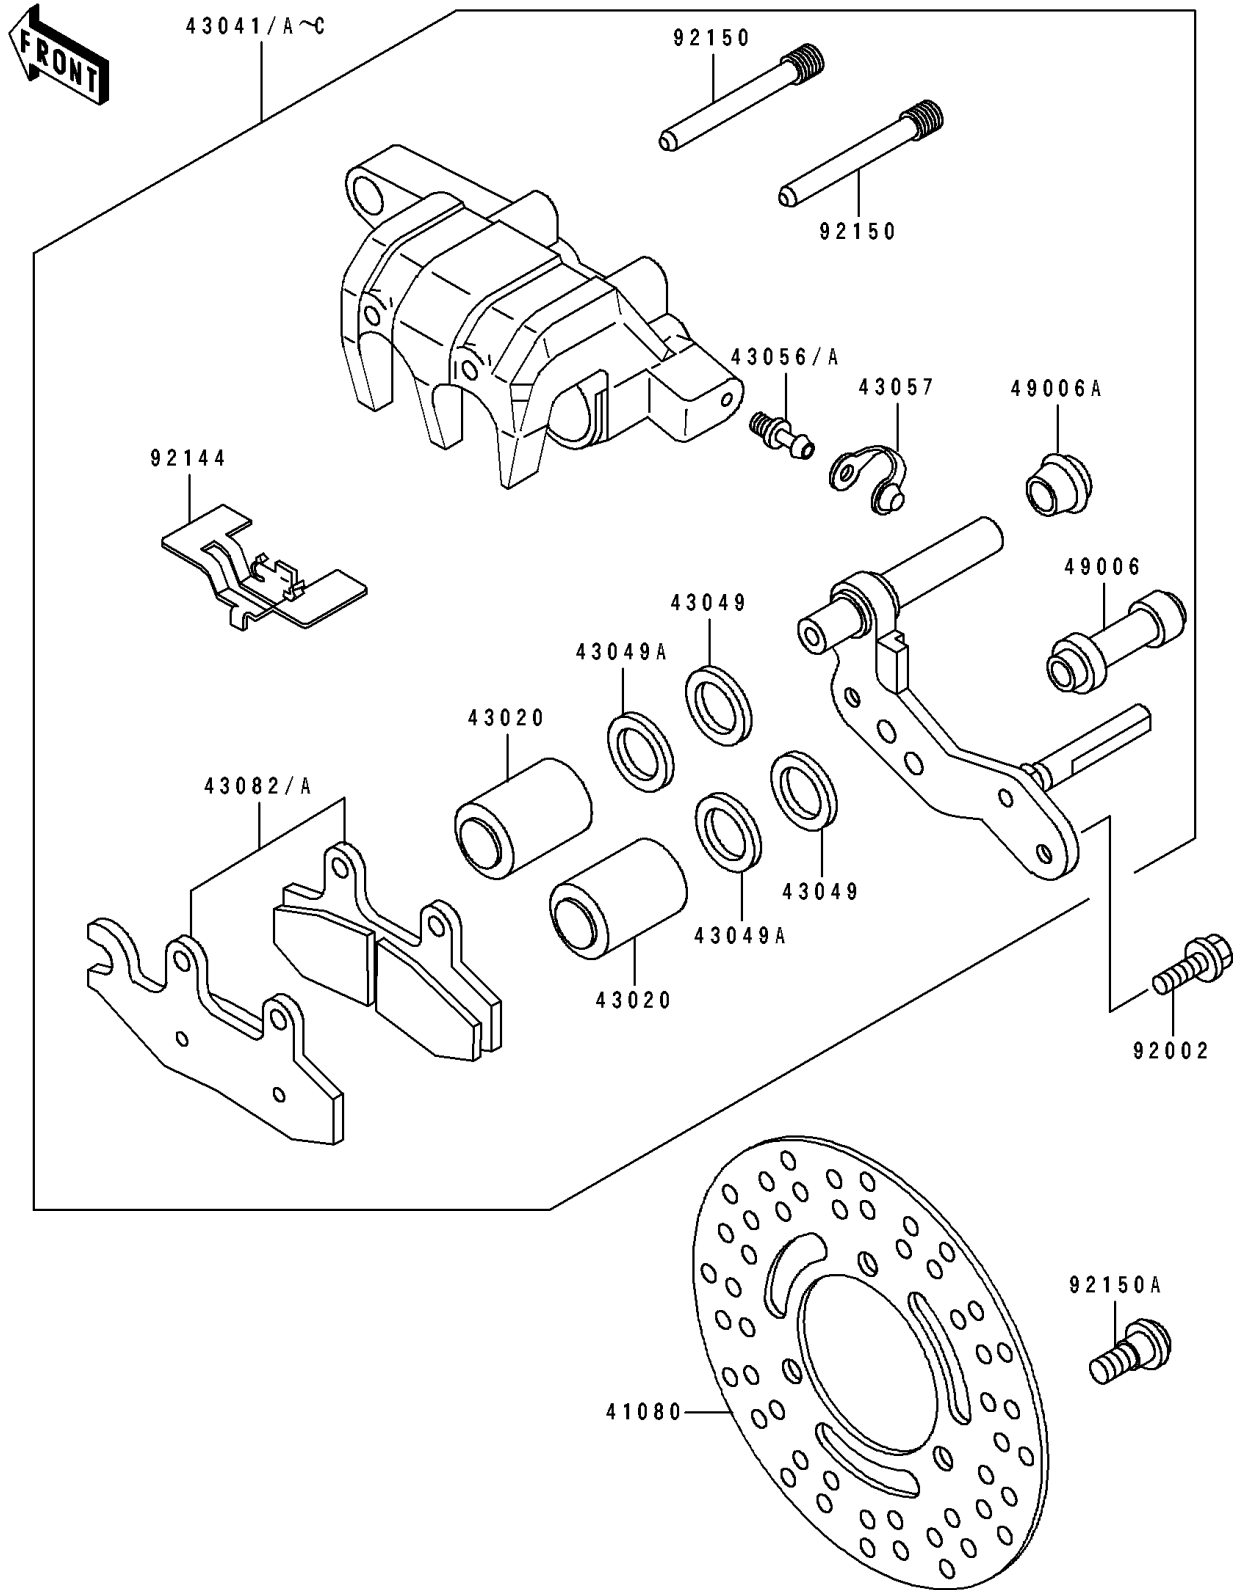

1994 Bayou 400 4X4 PARTS DIAGRAM

Front Brake

F2292

1994 Bayou 400 4X4 PARTS LIST

Front Brake

ITEM NAME	PART NUMBER	QUANTITY
-----------	-------------	----------