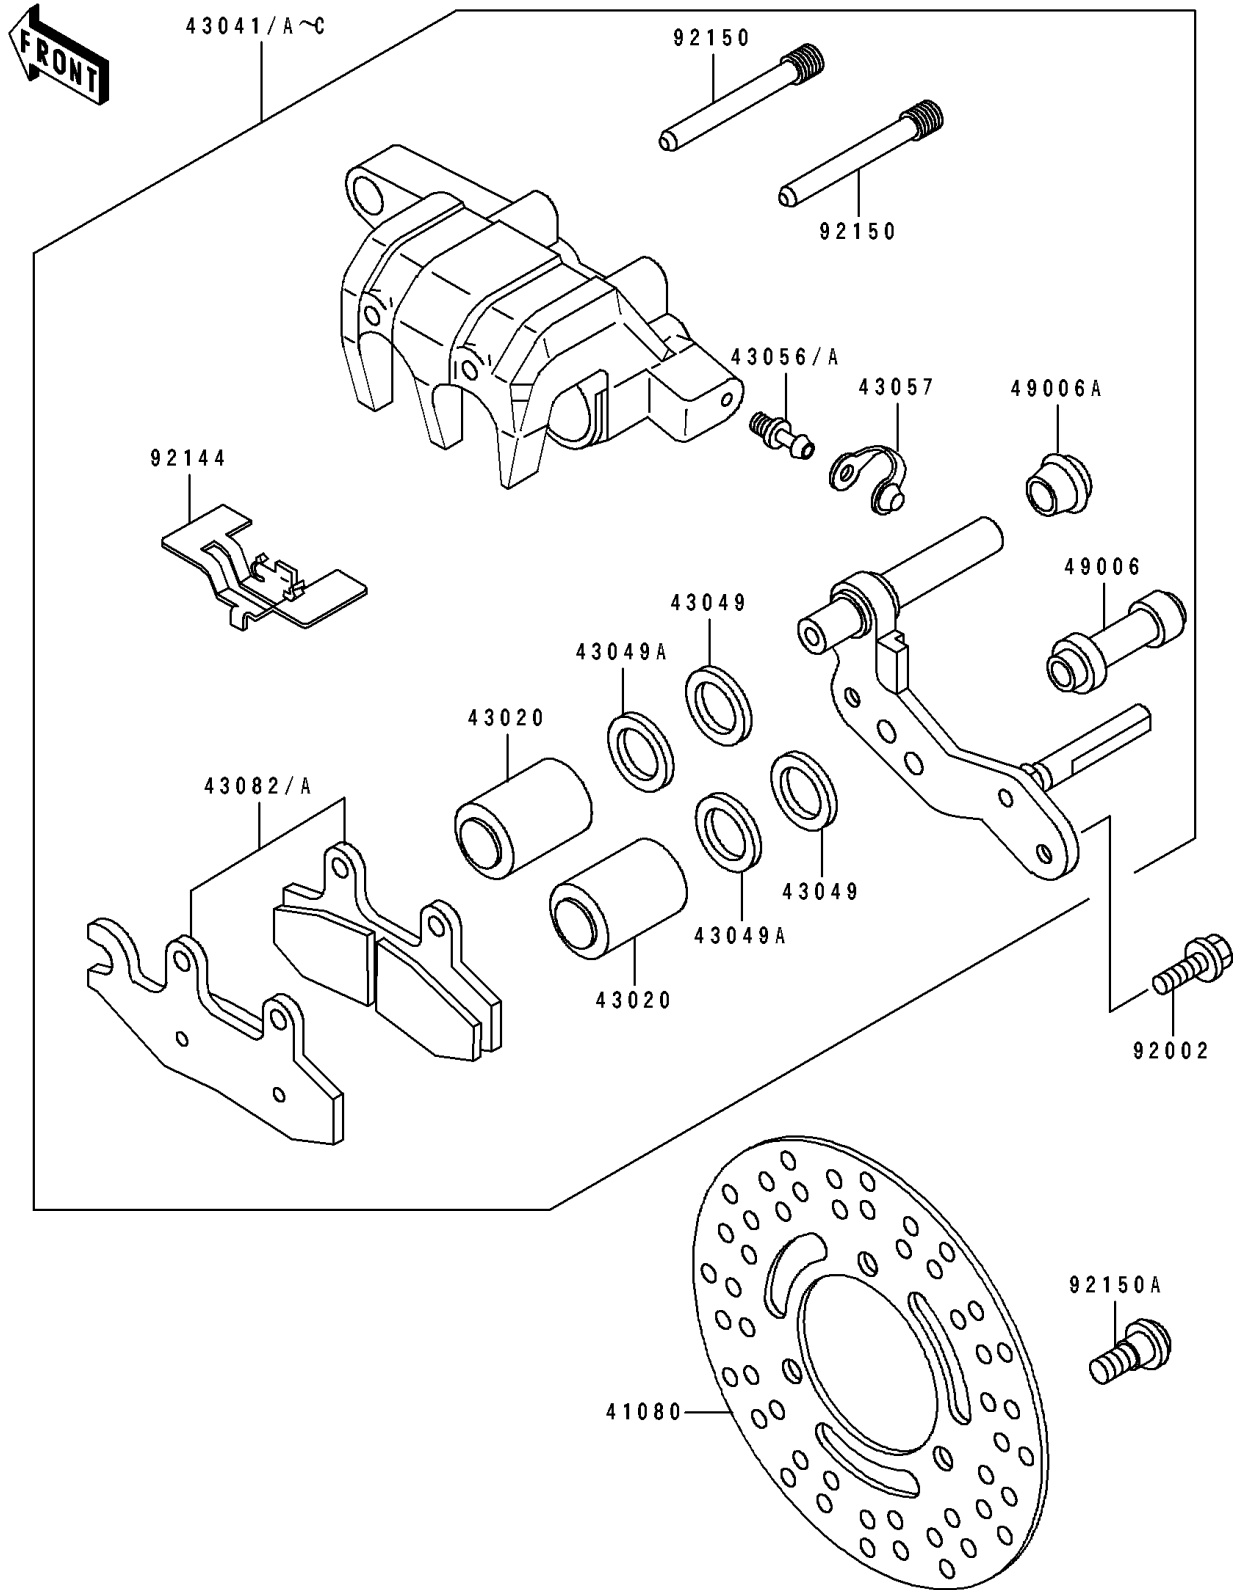

1995 Bayou 400 4X4 PARTS DIAGRAM

Front Brake

F2292

1995 Bayou 400 4X4 PARTS LIST

Front Brake

ITEM NAME	PART NUMBER	QUANTITY
DISC,FR (Ref # 41080)	41080-1216	2
PISTON-COMP-BRAKE (Ref # 43020)	43020-1101	4
CALIPER-ASSY,FR,LH (Ref # 43041B)	43041-1518	1
CALIPER-ASSY,FR,RH (Ref # 43041C)	43041-1519	1
PACKING (Ref # 43049)	43049-1063	4
PACKING (Ref # 43049A)	43049-1064	4
BREATHER-BRAKE (Ref # 43056A)	43056-1055	2
CAP-BREATHER (Ref # 43057)	43057-1001	2
PAD-ASSY-BRAKE,FR,LH (Ref # 43082)	43082-1093	1
PAD-ASSY-BRAKE,FR,RH (Ref # 43082A)	43082-1094	1
BOOT,CALIPER (Ref # 49006)	49006-1088	2
BOOT,CALIPER (Ref # 49006A)	49006-1242	2
BOLT,FLANGED,8X13 (Ref # 92002)	92002-1737	4
SPRING,PAD (Ref # 92144)	92144-1319	2
BOLT (Ref # 92150)	92150-1144	4
BOLT,SOCKET,8X20 (Ref # 92150A)	92150-1760	6