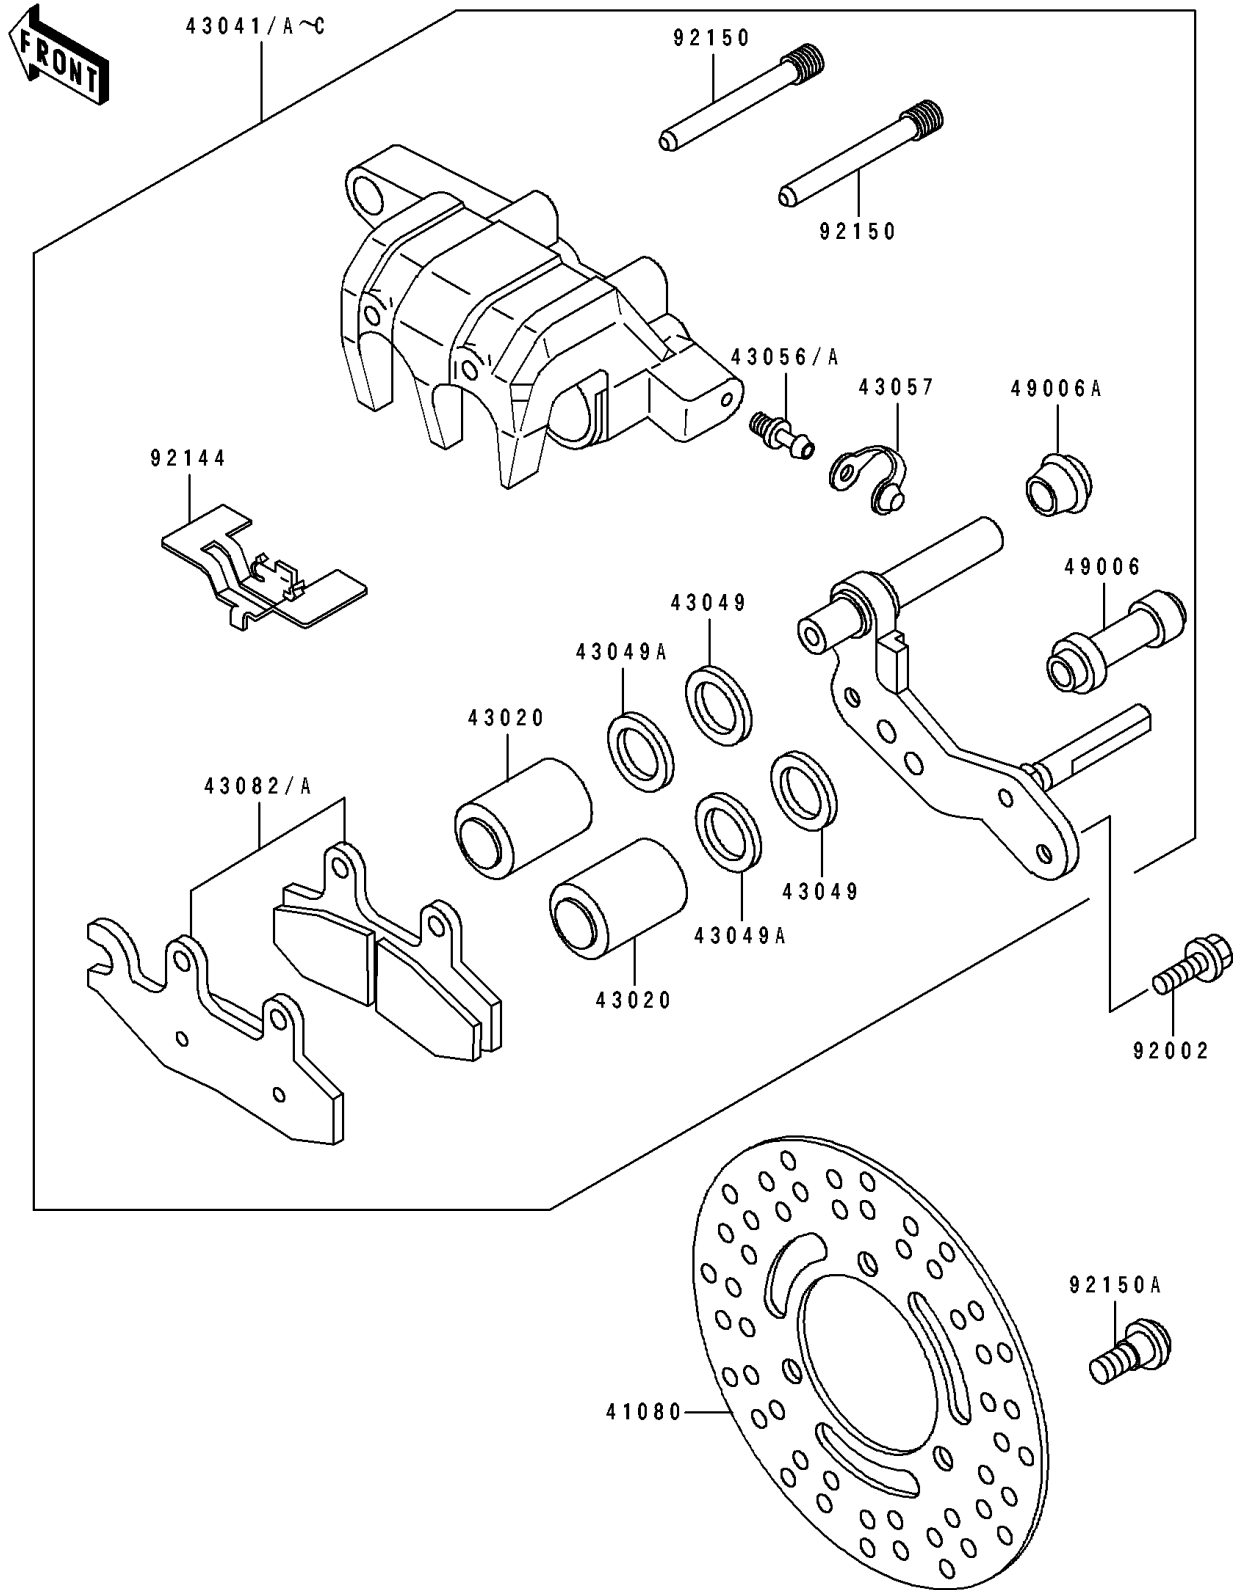

# 1995 Bayou 400 4X4 PARTS DIAGRAM

Front Brake

F2292

## 1995 Bayou 400 4X4 PARTS LIST

### Front Brake

ITEM NAME	PART NUMBER	QUANTITY
DISC,FR (Ref # 41080)	41080-1216	2
PISTON-COMP-BRAKE (Ref # 43020)	43020-1101	4
CALIPER-ASSY,FR,LH (Ref # 43041B)	43041-1518	1
CALIPER-ASSY,FR,RH (Ref # 43041C)	43041-1519	1
PACKING (Ref # 43049)	43049-1063	4
PACKING (Ref # 43049A)	43049-1064	4
BREATHER-BRAKE (Ref # 43056A)	43056-1055	2
CAP-BREATHER (Ref # 43057)	43057-1001	2
PAD-ASSY-BRAKE,FR,LH (Ref # 43082)	43082-1093	1
PAD-ASSY-BRAKE,FR,RH (Ref # 43082A)	43082-1094	1
BOOT,CALIPER (Ref # 49006)	49006-1088	2
BOOT,CALIPER (Ref # 49006A)	49006-1242	2
BOLT,FLANGED,8X13 (Ref # 92002)	92002-1737	4
SPRING,PAD (Ref # 92144)	92144-1319	2
BOLT (Ref # 92150)	92150-1144	4
BOLT,SOCKET,8X20 (Ref # 92150A)	92150-1760	6