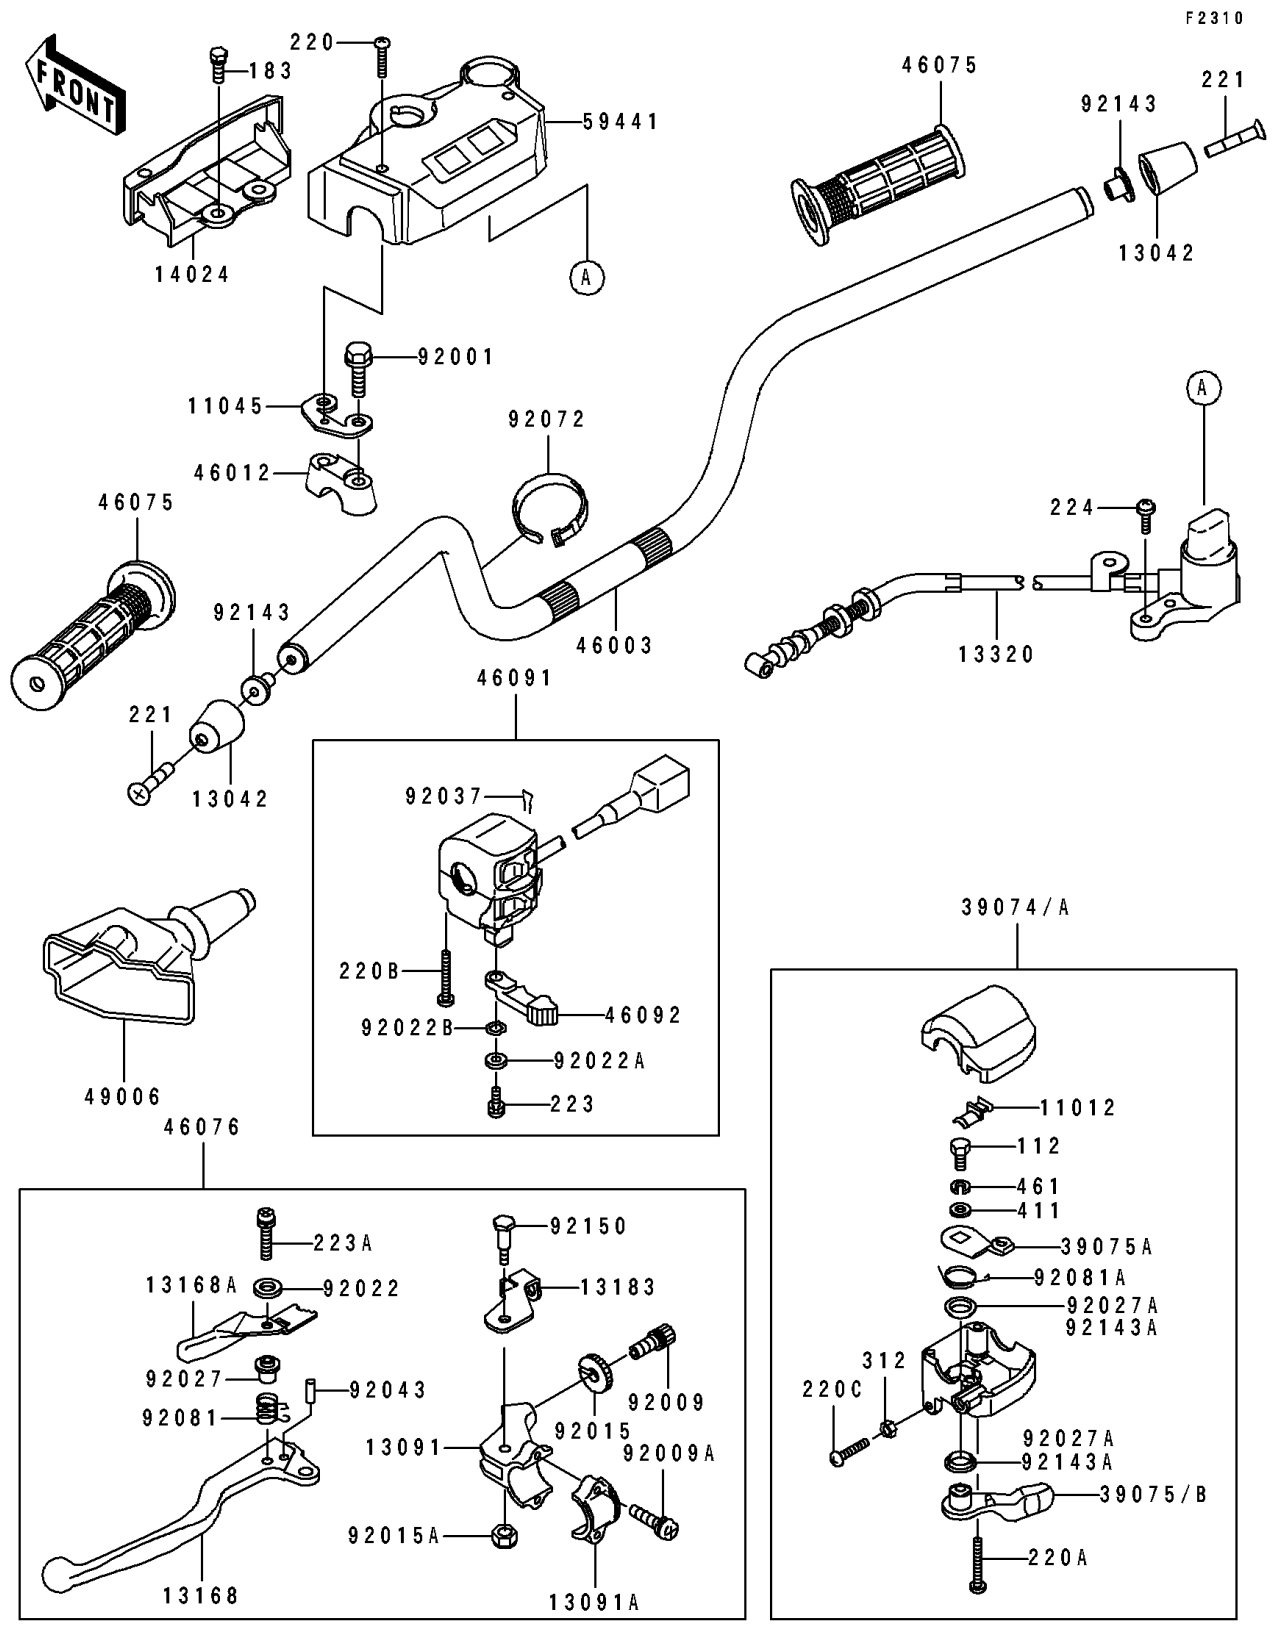

1994 Bayou 400 4X4 PARTS DIAGRAM

Handlebar

1994 Bayou 400 4X4 PARTS LIST

Handlebar

ITEM NAME	PART NUMBER	QUANTITY
CAP (Ref # 11012)	11012-1425	1
BRACKET,HANDLE COVER (Ref # 11045)	11045-1925	2
WEIGHT,HANDLE (Ref # 13042)	13042-1005	2
HOLDER,LEVER (Ref # 13091)	13091-1703	1
HOLDER (Ref # 13091A)	13091-1704	1
LEVER (Ref # 13168)	13168-1449	1
LEVER,LOCK (Ref # 13168A)	13168-1450	1
PLATE,LOCK (Ref # 13183)	13183-1609	1
LEVER-ASSY,REVERSE (Ref # 13320)	13320-1008	1
COVER,HANDLE (Ref # 14024)	14024-1720	1
LEVER-ASSY-THROTTLE (Ref # 39074)	39074-1052	1
LEVER-THROTTLE (Ref # 39075)	39075-1053	1
LEVER-THROTTLE,ARM (Ref # 39075A)	39075-1054	1
HANDLE (Ref # 46003)	46003-1365	1
HOLDER-HANDLE (Ref # 46012)	46012-1168	2
GRIP (Ref # 46075)	46075-1056	2
LEVER-ASSY-GRIP,LH (Ref # 46076)	46076-1178	1
HOUSING-ASSY-CONTROL,LH (Ref # 46091)	46091-1462	1
LEVER-GRIP,CHOKE (Ref # 46092)	46092-1149	1
BOOT,CLUTCH LEVER (Ref # 49006)	49006-1057	1
COVER-HANDLE (Ref # 59441)	59441-1077	1
BOLT,FLANGED,8X58 (Ref # 92001)	92001-1005	4
SCREW,CABLE ADJUST,8MM (Ref # 92009)	92009-1435	1
SCREW (Ref # 92009A)	92009-1627	2
NUT,CABLE ADJUST LOCK (Ref # 92015)	92015-1596	1
NUT (Ref # 92015A)	92015-1829	1
WASHER,4MM (Ref # 92022)	92022-1647	1
WASHER,5MM (Ref # 92022A)	92022-1837	1
WASHER,WAVE,5MM (Ref # 92022B)	92022-1838	1