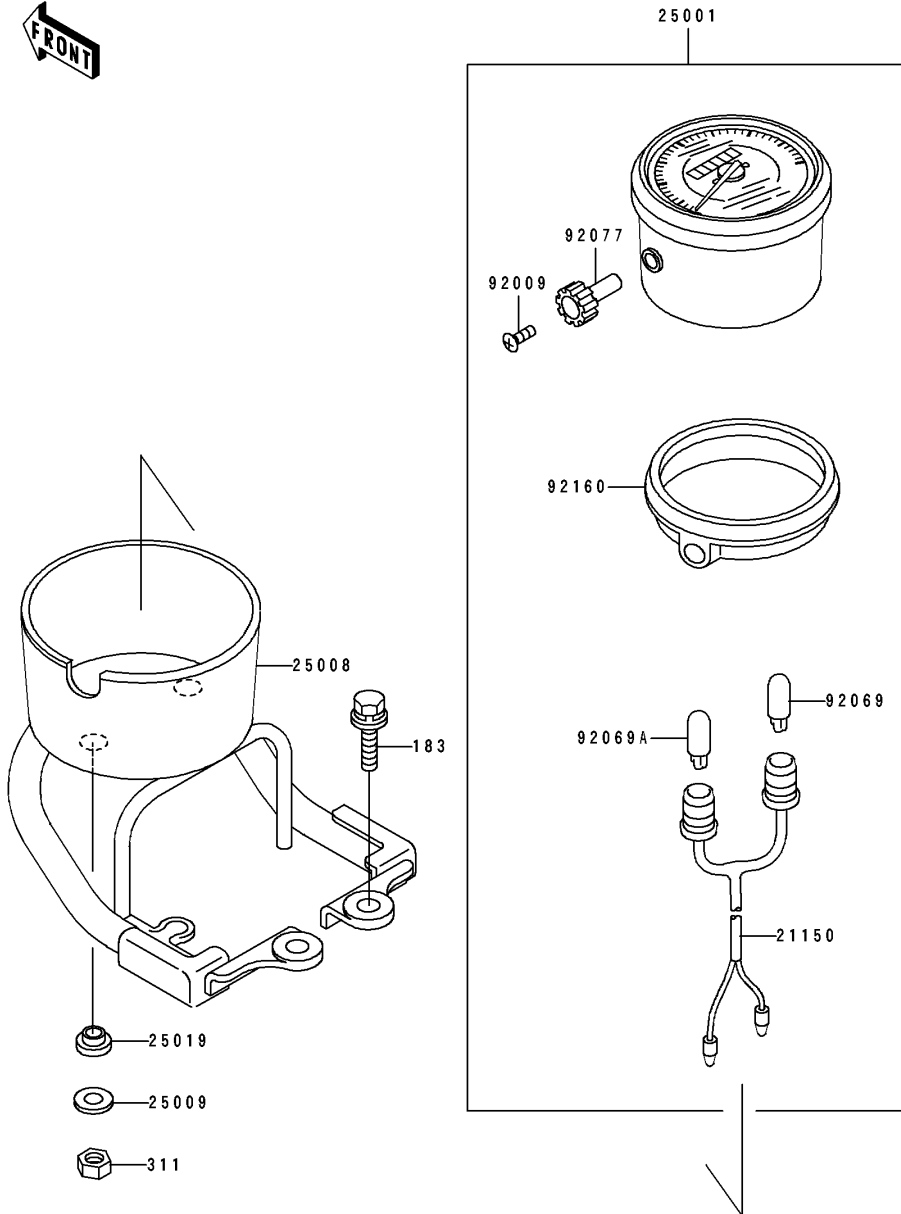

1994 Bayou 400 4X4 PARTS DIAGRAM

Meter(s)

F2530

1994 Bayou 400 4X4 PARTS LIST

Meter(s)

ITEM NAME	PART NUMBER	QUANTITY
CORD-ASSY,SPEEDOMETER (Ref # 21150)	21150-1056	1
METER-ASSY,SPEED,KPH (Ref # 25001)	25001-1894	1
BRACKET-METER (Ref # 25008)	25008-1191	1
WASHER,5.2X16X1.2 (Ref # 25009)	25009-004	2
DAMPER,METER (Ref # 25019)	25019-023	2
SCREW,2X6,BLACK (Ref # 92009)	92009-1172	1
BULB,12V 1.7W (Ref # 92069)	92069-1059	1
BULB,12V 1.7W (Ref # 92069A)	92069-1070	1
KNOB,METER (Ref # 92077)	92077-1073	1
DAMPER,SPEEDOMETER (Ref # 92160)	92160-1064	1
BOLT-UPSET-WS-SMALL (Ref # 183)	183J0814	2
NUT-HEX (Ref # 311)	311C0500	2