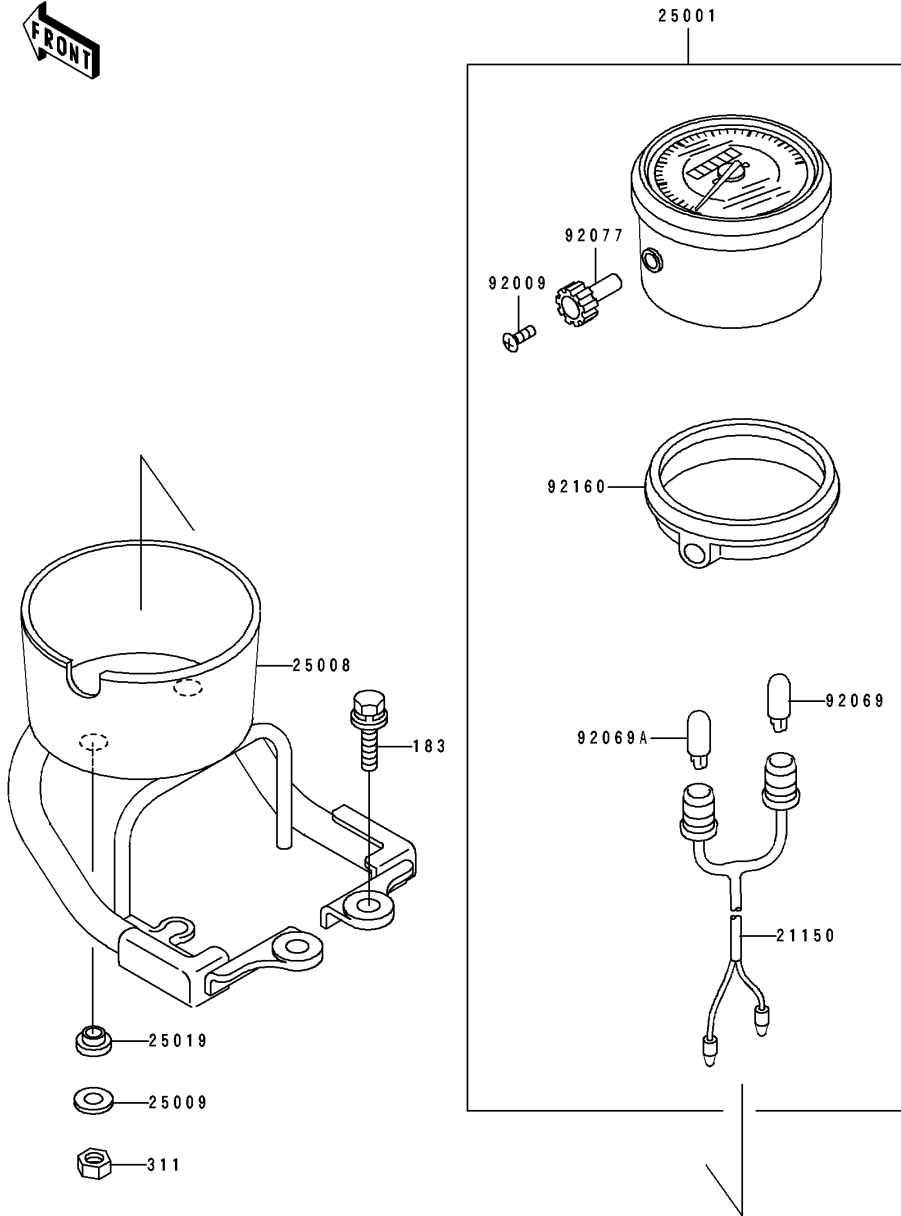

1994 Bayou 400 4X4 PARTS DIAGRAM

Meter(s)

F2530

1994 Bayou 400 4X4 PARTS LIST

Meter(s)

ITEM NAME	PART NUMBER	QUANTITY
CORD-ASSY,SPEEDOMETER (Ref # 21150)	21150-1056	1
METER-ASSY,SPEED,KPH (Ref # 25001)	25001-1894	1
BRACKET-METER (Ref # 25008)	25008-1191	1
WASHER,5.2X16X1.2 (Ref # 25009)	25009-004	2
DAMPER,METER (Ref # 25019)	25019-023	2
SCREW,2X6,BLACK (Ref # 92009)	92009-1172	1
BULB,12V 1.7W (Ref # 92069)	92069-1059	1
BULB,12V 1.7W (Ref # 92069A)	92069-1070	1
KNOB,METER (Ref # 92077)	92077-1073	1
DAMPER,SPEEDOMETER (Ref # 92160)	92160-1064	1
BOLT-UPSET-WS-SMALL (Ref # 183)	183J0814	2
NUT-HEX (Ref # 311)	311C0500	2