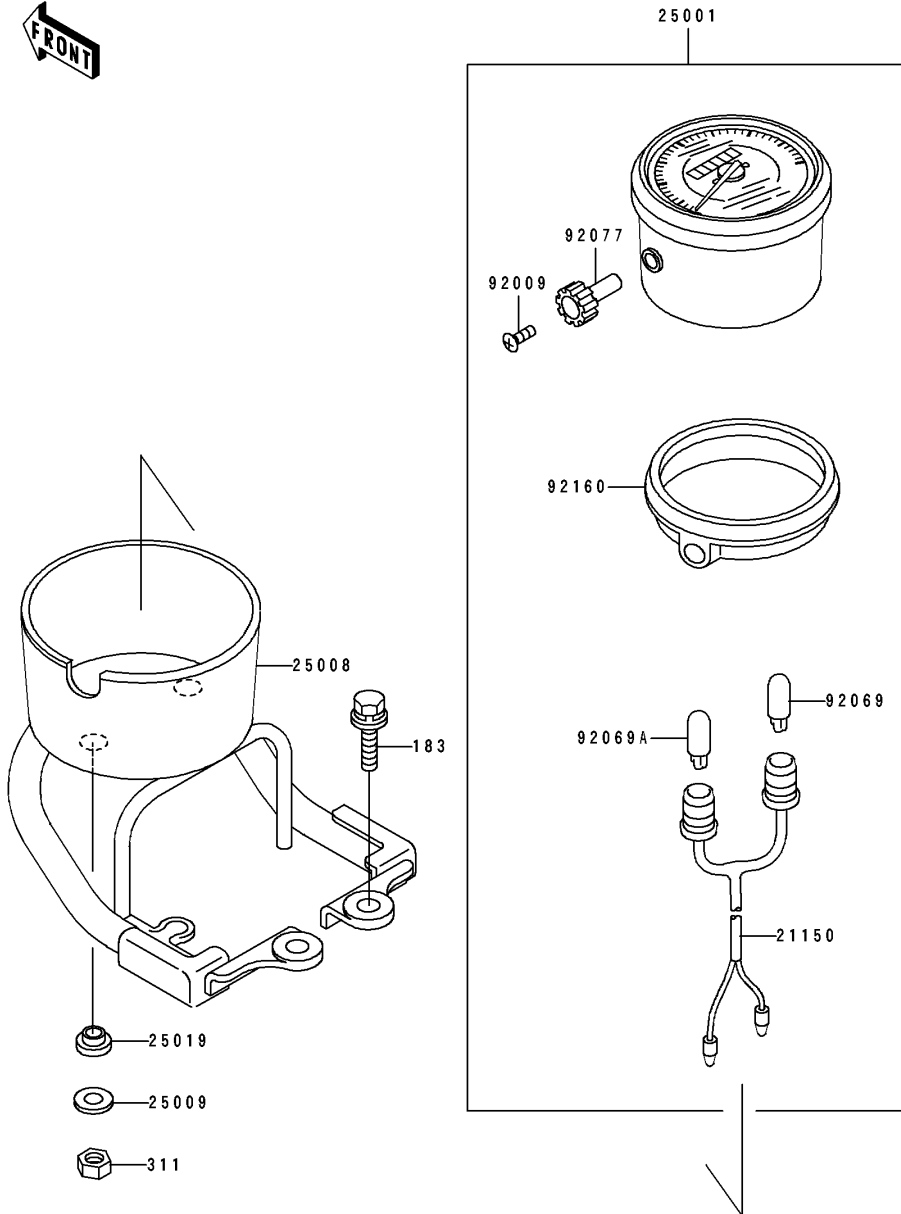

1995 Bayou 400 4X4 PARTS DIAGRAM

Meter(s)

F2530

1995 Bayou 400 4X4 PARTS LIST

Meter(s)

ITEM NAME	PART NUMBER	QUANTITY
CORD-ASSY,SPEEDOMETER (Ref # 21150)	21150-1056	1
METER-ASSY,SPEED,KPH (Ref # 25001)	25001-1894	1
BRACKET-METER (Ref # 25008)	25008-1191	1
WASHER,5.2X16X1.2 (Ref # 25009)	25009-004	2
DAMPER,METER (Ref # 25019)	25019-023	2
SCREW,2X6,BLACK (Ref # 92009)	92009-1172	1
BULB,12V 1.7W (Ref # 92069)	92069-1059	1
BULB,12V 1.7W (Ref # 92069A)	92069-1070	1
KNOB,METER (Ref # 92077)	92077-1073	1
DAMPER,SPEEDOMETER (Ref # 92160)	92160-1064	1
BOLT-UPSET-WS-SMALL (Ref # 183)	183J0814	2
NUT-HEX (Ref # 311)	311C0500	2