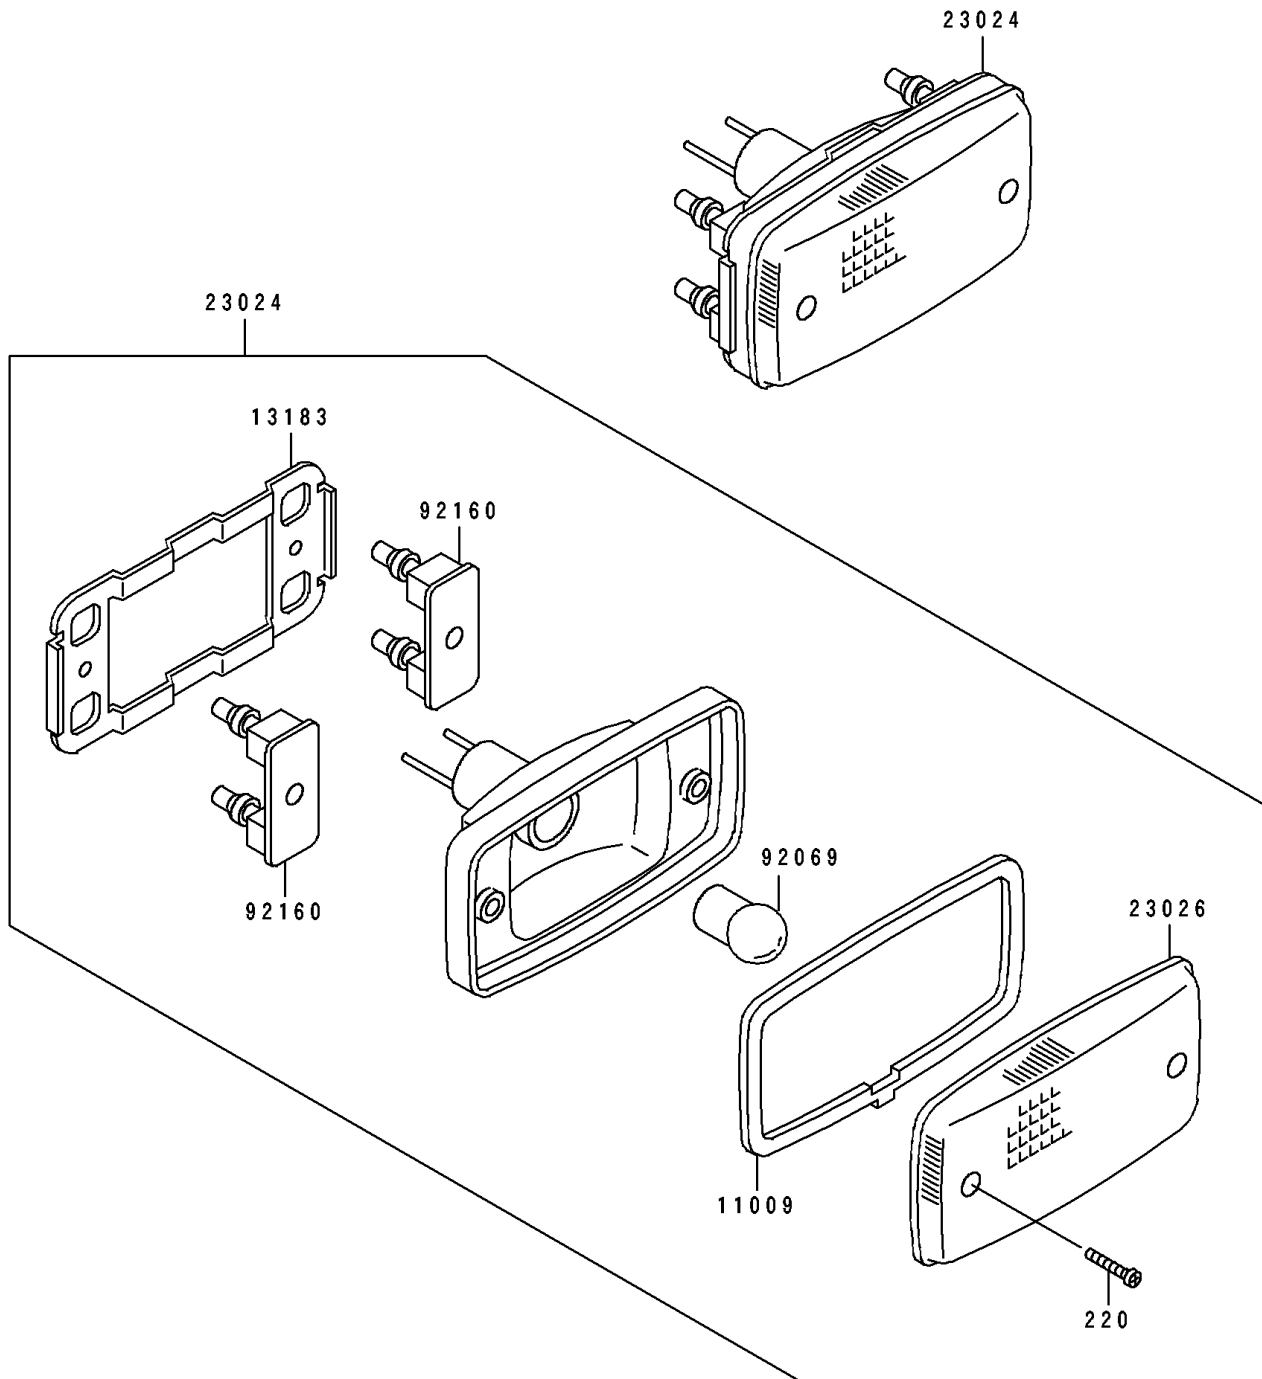

# 1994 Bayou 400 4X4 PARTS DIAGRAM

Taillight(s)

F2720

# 1994 Bayou 400 4X4 PARTS LIST

## Taillight(s)

ITEM NAME	PART NUMBER	QUANTITY
GASKET,TAIL LAMP (Ref # 11009)	11009-4004	2
PLATE,TAIL LAMP (Ref # 13183)	13183-1261	2
LAMP-ASSY-TAIL (Ref # 23024)	23024-1118	2
LENS,TAIL LAMP (Ref # 23026)	23026-4003	2
BULB,12V 8W (Ref # 92069)	92069-1012	2
DAMPER,TAIL LAMP (Ref # 92160)	92160-1053	4
SCREW-PAN-CROS (Ref # 220)	220B0420	4