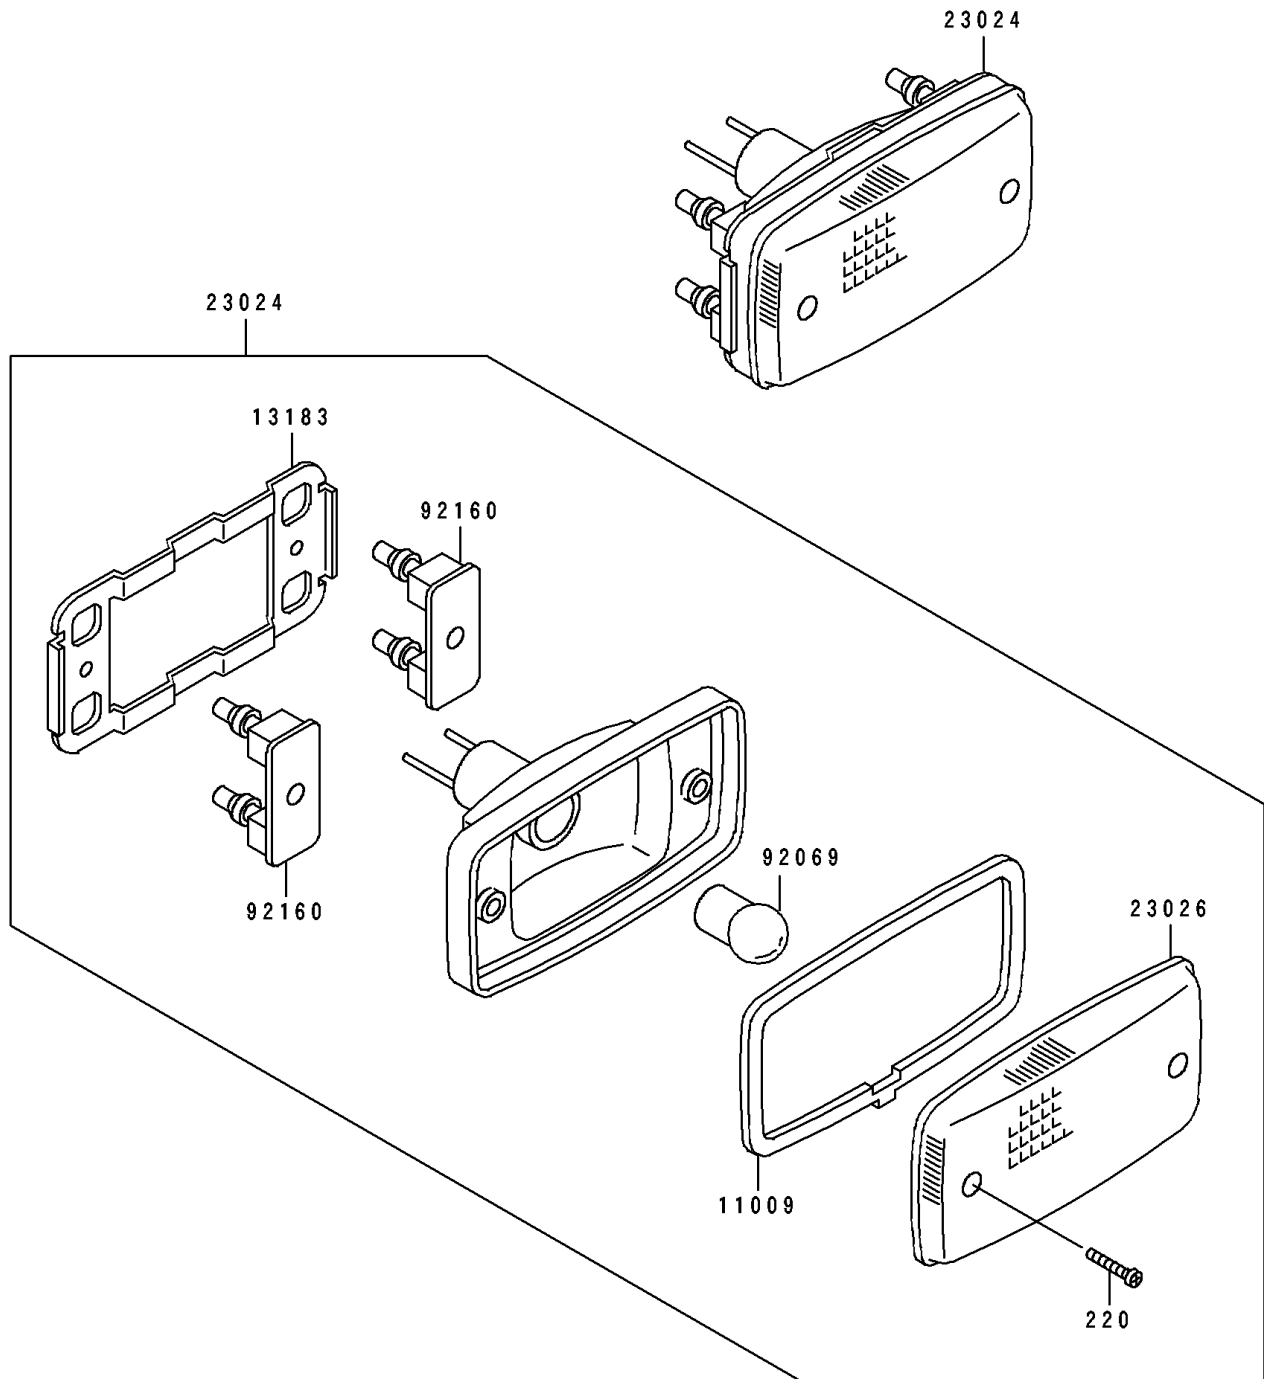

1995 Bayou 400 4X4 PARTS DIAGRAM

Taillight(s)

F2720

1995 Bayou 400 4X4 PARTS LIST

Taillight(s)

ITEM NAME	PART NUMBER	QUANTITY
GASKET,TAIL LAMP (Ref # 11009)	11009-4004	2
PLATE,TAIL LAMP (Ref # 13183)	13183-1261	2
LAMP-ASSY-TAIL (Ref # 23024)	23024-1118	2
LENS,TAIL LAMP (Ref # 23026)	23026-4003	2
BULB,12V 8W (Ref # 92069)	92069-1012	2
DAMPER,TAIL LAMP (Ref # 92160)	92160-1053	4
SCREW-PAN-CROS (Ref # 220)	220B0420	4