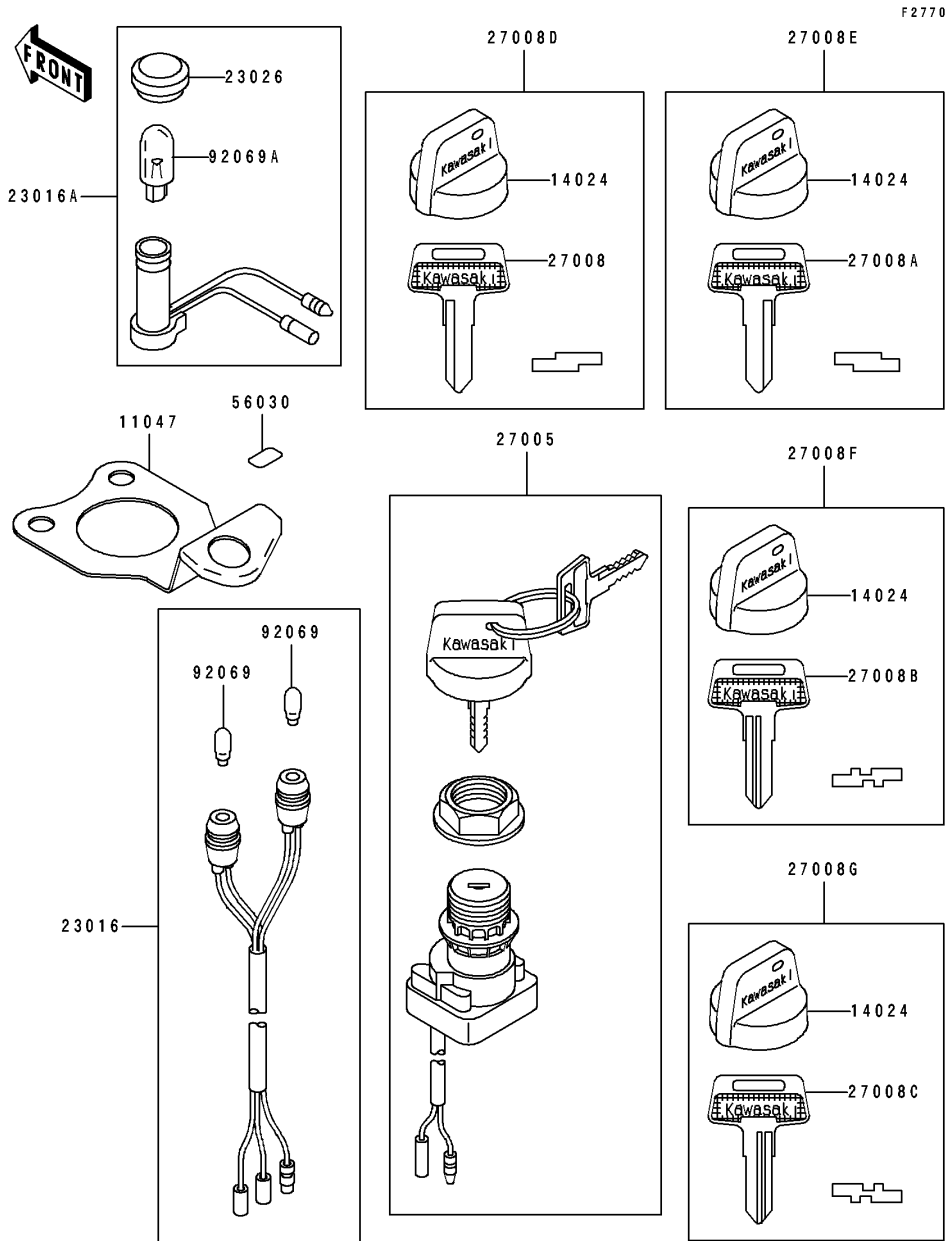

1994 Bayou 400 4X4 PARTS DIAGRAM

Ignition Switch

1994 Bayou 400 4X4 PARTS LIST

Ignition Switch

ITEM NAME	PART NUMBER	QUANTITY
-----------	-------------	----------