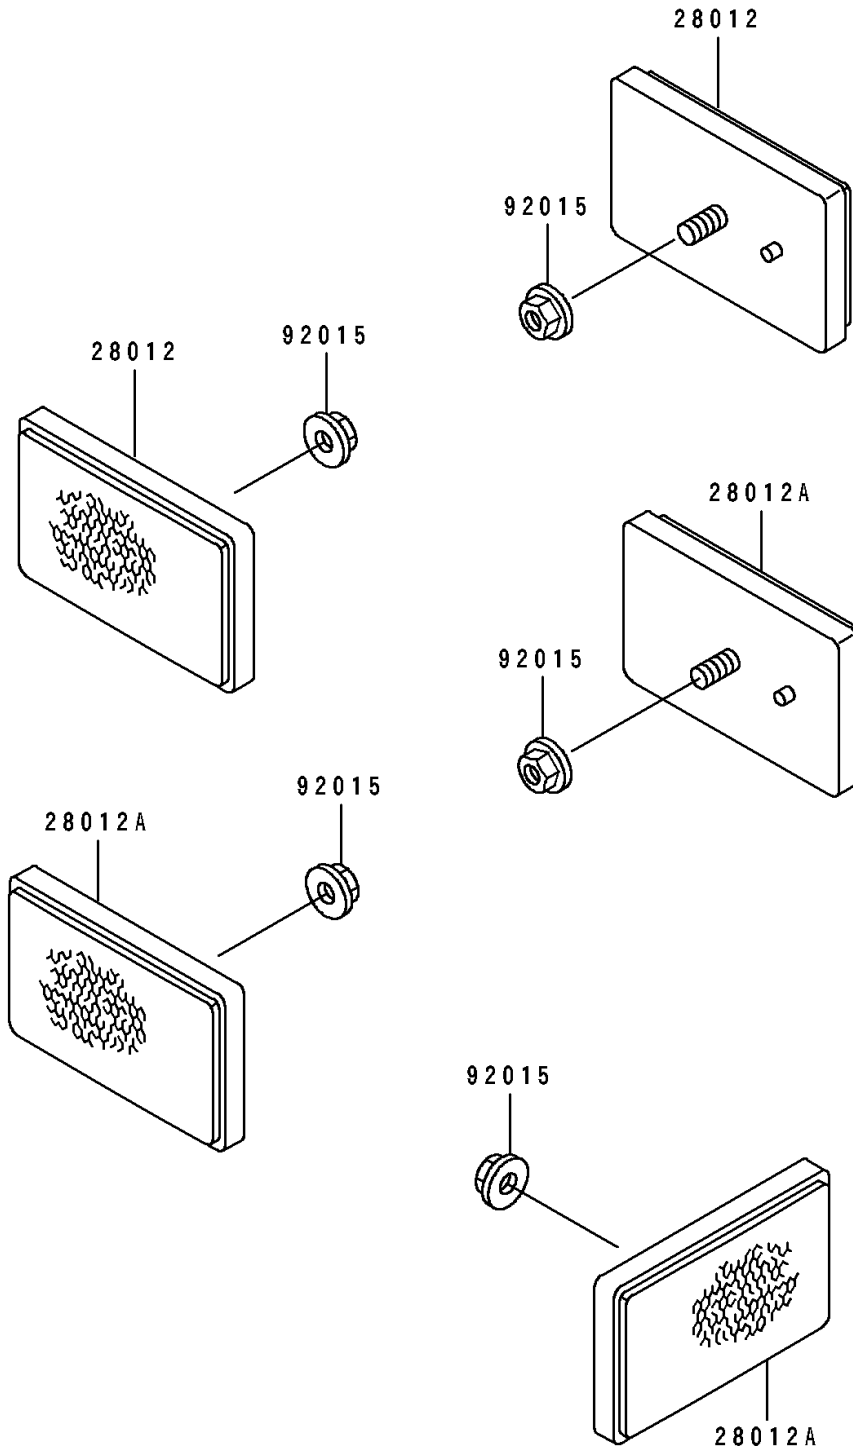

1995 Bayou 400 4X4 PARTS DIAGRAM

Reflectors

F2790

1995 Bayou 400 4X4 PARTS LIST

Reflectors

ITEM NAME	PART NUMBER	QUANTITY
REFLECTOR-REFLEX (Ref # 28012)	28012-1003	2
REFLECTOR-REFLEX,RR (Ref # 28012A)	28012-1054	3
NUT,FLANGED,5MM (Ref # 92015)	92015-1259	5