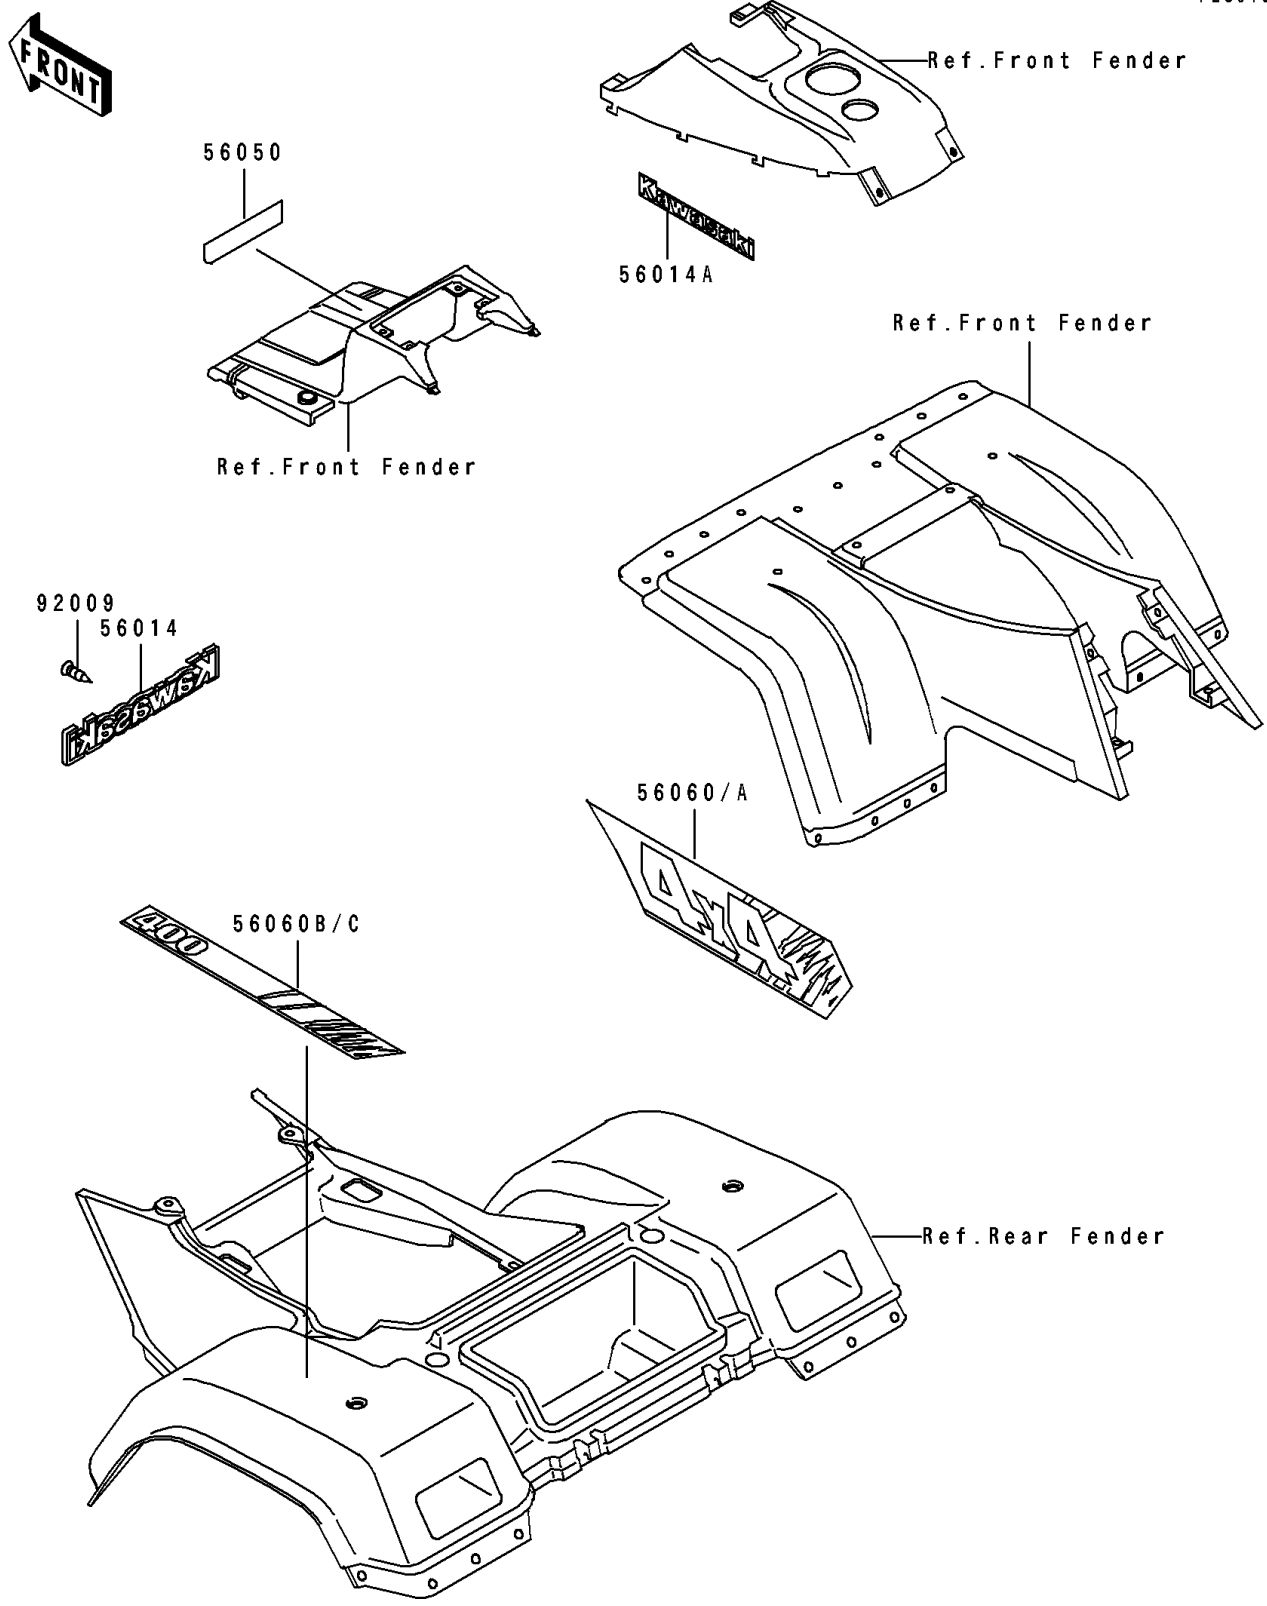

# 1994 Bayou 400 4X4 PARTS DIAGRAM

Decals(Gray)(KLF400-B2)

F2861C

# 1994 Bayou 400 4X4 PARTS LIST

Decals(Gray)(KLF400-B2)

ITEM NAME	PART NUMBER	QUANTITY
EMBLEM,KAWASAKI (Ref # 56014)	56014-1278	1
EMBLEM,KAWASAKI (Ref # 56014A)	56014-1279	2
MARK,BAYOU (Ref # 56050)	56050-1861	1
PATTERN,FR FENDER,LH (Ref # 56060)	56060-1665	1
PATTERN,FR FENDER,RH (Ref # 56060A)	56060-1666	1
PATTERN,RR FENDER,LH (Ref # 56060B)	56060-1667	1
PATTERN,RR FENDER,RH (Ref # 56060C)	56060-1668	1
SCREW,TAPPING,3X10 (Ref # 92009)	92009-1680	2