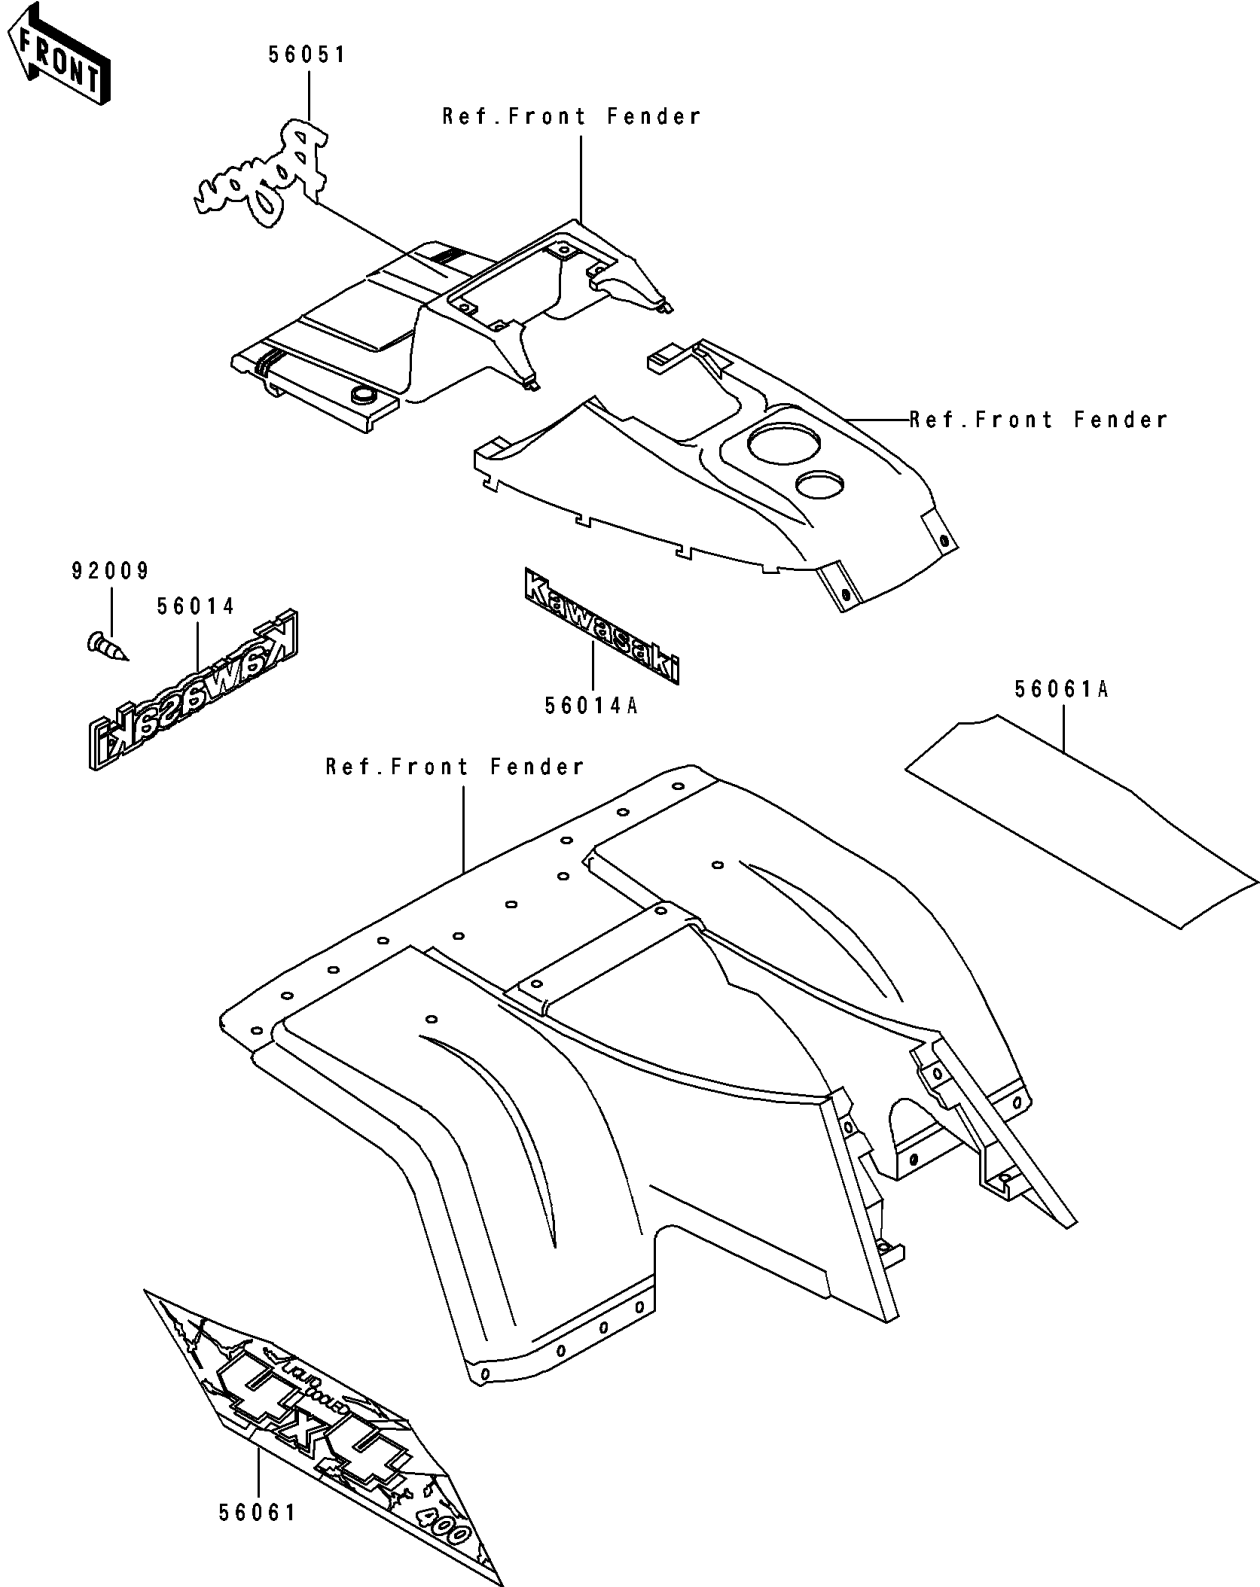

1995 Bayou 400 4X4 PARTS DIAGRAM

Decals(Ebony)(KLF400-B3)

F2861E

1995 Bayou 400 4X4 PARTS LIST

Decals(Ebony)(KLF400-B3)

ITEM NAME	PART NUMBER	QUANTITY
EMBLEM,KAWASAKI (Ref # 56014)	56014-1278	1
EMBLEM,KAWASAKI (Ref # 56014A)	56014-1307	2
MARK,BAYOU (Ref # 56051)	56051-1172	1
PATTERN,FR FENDER,LH (Ref # 56061)	56061-1088	1
PATTERN,FR FENDER,RH (Ref # 56061A)	56061-1089	1
SCREW,TAPPING,3X10 (Ref # 92009)	92009-1680	2