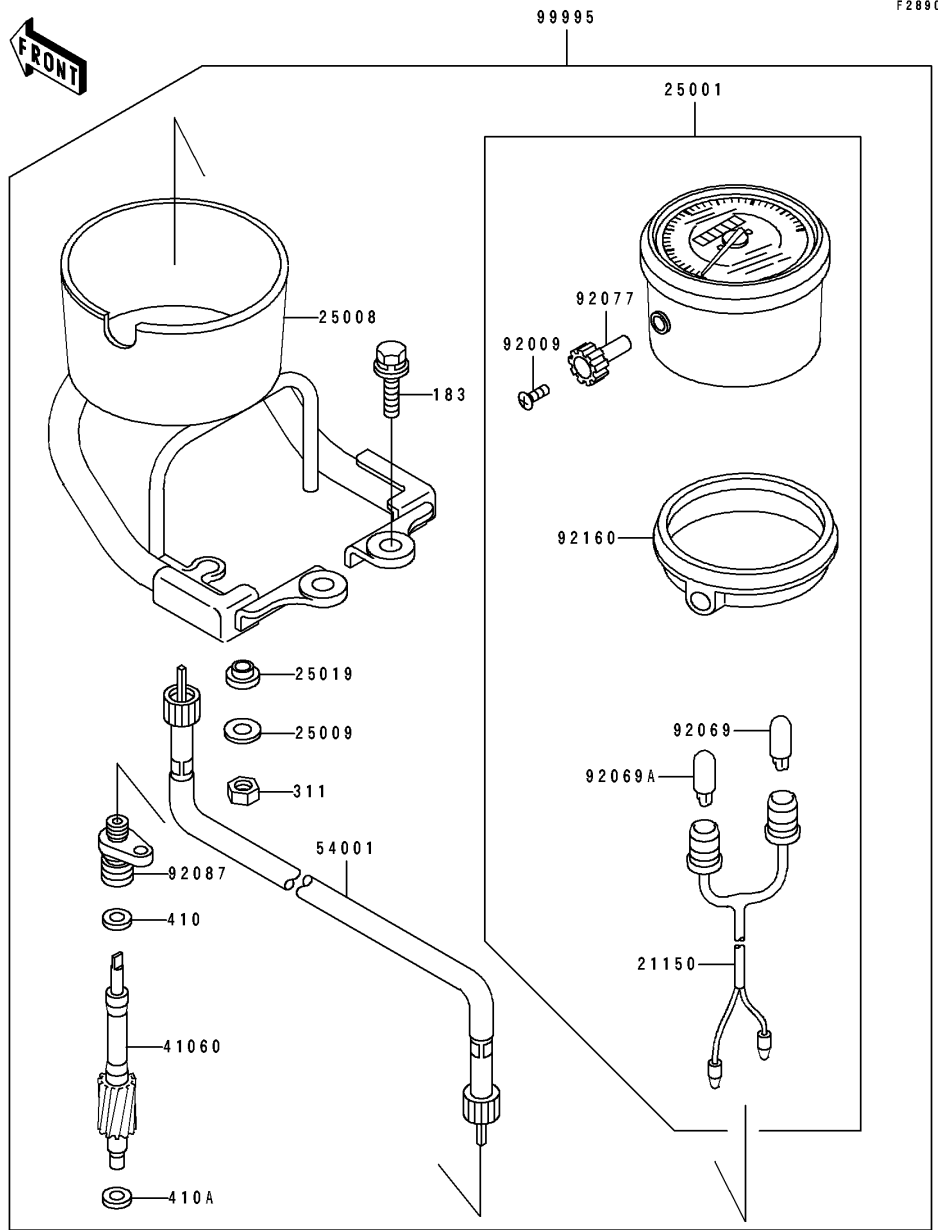

1994 Bayou 400 4X4 PARTS DIAGRAM

Optional Parts(Meter)

1994 Bayou 400 4X4 PARTS LIST

Optional Parts(Meter)

ITEM NAME	PART NUMBER	QUANTITY
CORD-ASSY,SPEEDOMETER (Ref # 21150)	21150-1056	1
METER-ASSY,SPEED,MPH (Ref # 25001)	25001-1895	1
BRACKET-METER (Ref # 25008)	25008-1191	1
WASHER,5.2X16X1.2 (Ref # 25009)	25009-004	2
DAMPER,METER (Ref # 25019)	25019-023	2
GEAR-METER SCREW (Ref # 41060)	41060-1126	1
CABLE-SPEEDMETER (Ref # 54001)	54001-1191	1
SCREW,2X6,BLACK (Ref # 92009)	92009-1172	1
BULB,12V 1.7W (Ref # 92069)	92069-1059	1
BULB,12V 1.7W (Ref # 92069A)	92069-1070	1
KNOB,METER (Ref # 92077)	92077-1073	1
BUSHING-METER GEAR (Ref # 92087)	92087-1057	1
DAMPER,SPEEDOMETER (Ref # 92160)	92160-1064	1
KIT.,SPEEDOMETER,MPH (Ref # 99995)	99995-1259	1
BOLT-UPSET-WS-SMALL (Ref # 183)	183J0814	2
NUT-HEX (Ref # 311)	311C0500	2
WASHER-PLAIN-SMALL,5MM (Ref # 410)	410B0500	1
WASHER-PLAIN-SMALL,6MM (Ref # 410A)	410B0600	1